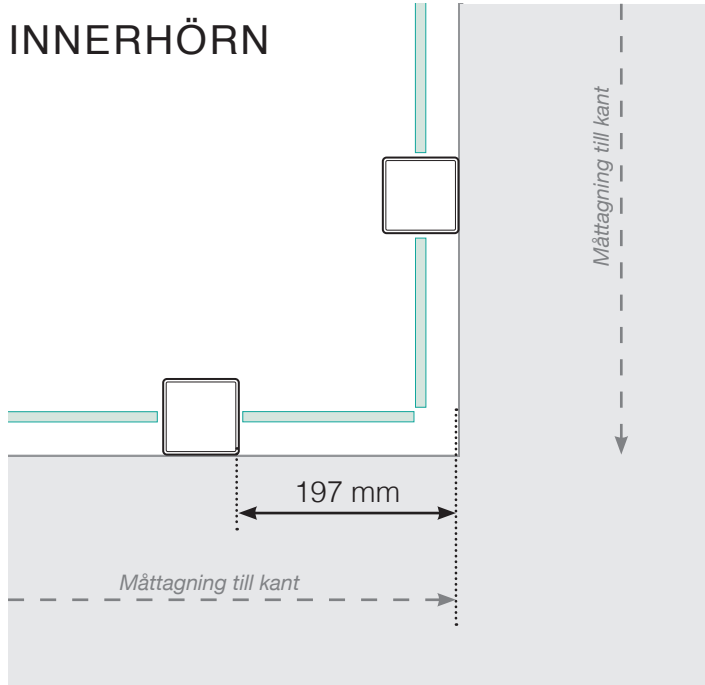

MÅTTMALL

PLACERING - ALUMINIUMSTOLPAR UTANPÅLIGGANDE BETONG

YTTERHÖRN

YTTERHÖRN EJ 90°

INNERHÖRN EJ 90°

INNERHÖRN

AVSLUT

Med överliggare

Utan överliggare