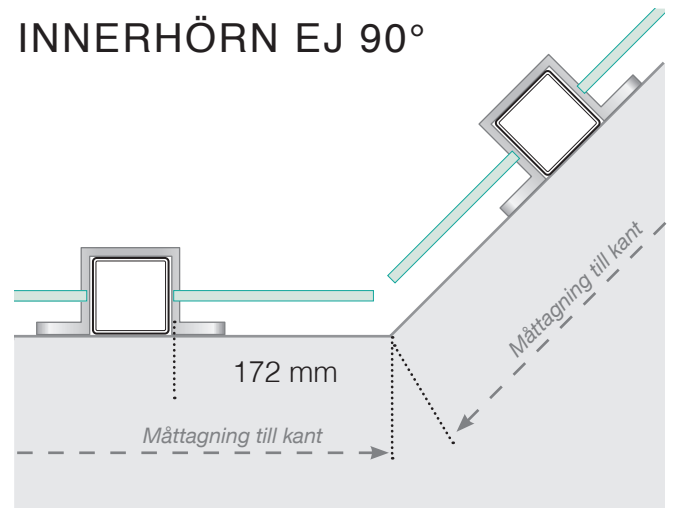

INNERHÖRN EJ 90°