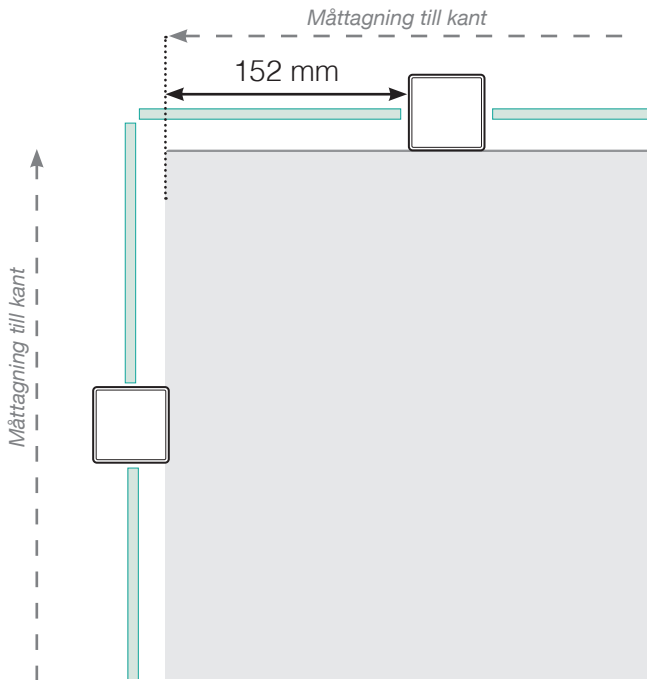

MÅTTMALL

PLACERING - ALUMINIUMSTOLPAR UTANPÅLIGGANDE TRÄ

YTTERHÖRN