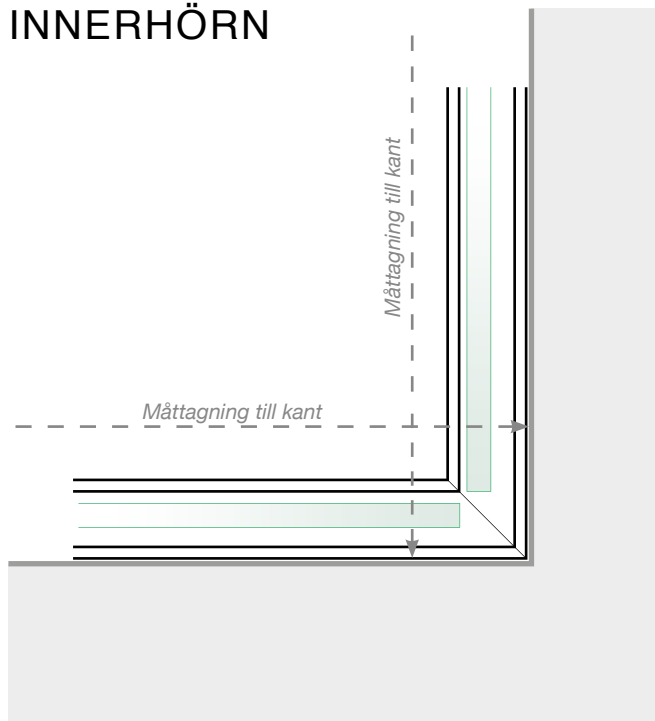

MÅTTMALL

PLACERING -STOLPFRI SKENA UTANPÅLIGGANDE
INFÄSTNING I BETONGUNDERLAG

YTTERHÖRN

YTTERHÖRN EJ 90°

INNERHÖRN EJ 90°

INNERHÖRN

AVSLUT

Fristående

Vid vägg

Observera att ritningarna inte är skalenliga
© Räckesbutiken Sweden AB - www.rackesbutiken.se
2020-11-17 v.1.0