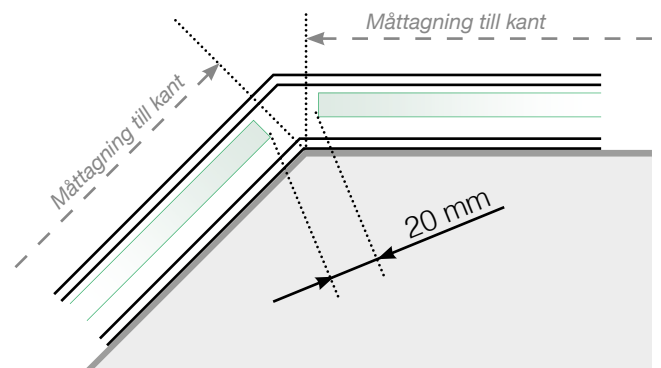

# MÅTTMALL

PLACERING -STOLPFRI SKENA UTANPÅLIGGANDE  
INFÄSTNING I BETONGUNDERLAG

## YTTERHÖRN EJ 90°

## INNERHÖRN EJ 90°