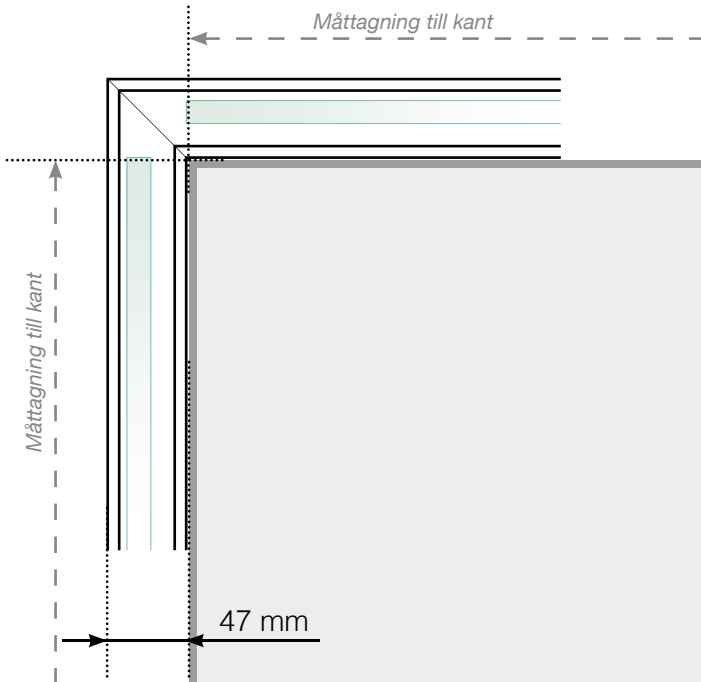

# MÅTTMALL

PLACERING -STOLPFRI SKENA UTANPÅLIGGANDE  
INFÄSTNING I BETONGUNDERLAG

## YTTERHÖRN EJ 90°

## INNERHÖRN EJ 90°