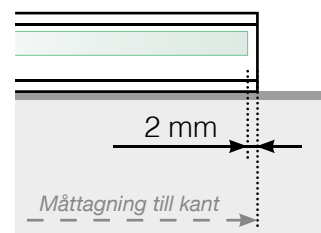

AVSLUT

Fristående