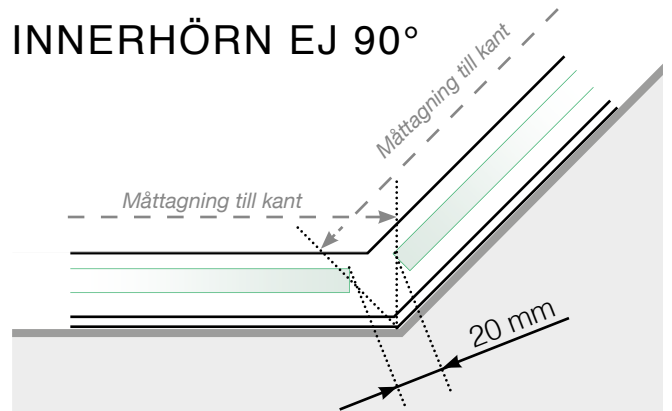

# MÅTTMALL

PLACERING -STOLPFRI SKENA UTANPÅLIGGANDE  
INFÄSTNING I BETONGUNDERLAG

## YTTERHÖRN EJ 90°

## INNERHÖRN EJ 90°