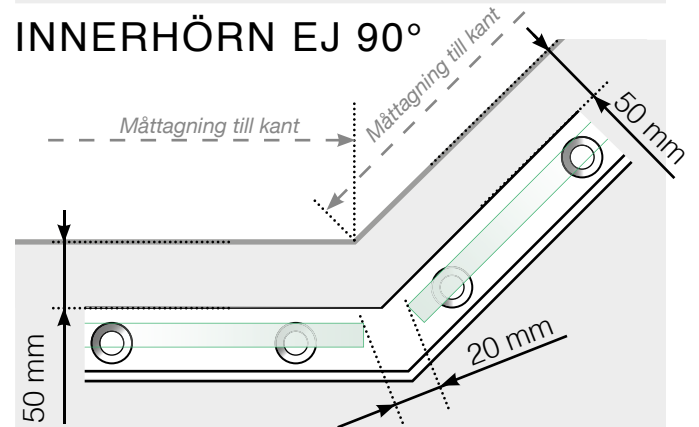

MÅTTMALL

PLACERING - STOLPFRI SKENA - INFÄSTNING I BETONGUNDERLAG

YTTERHÖRN

YTTERHÖRN EJ 90°

INNERHÖRN EJ 90°

INNERHÖRN

AVSLUT

Observera att ritningarna inte är skalenliga
© Räckesbutiken Sweden AB - www.rackesbutiken.se
2020-11-17 v.1.0