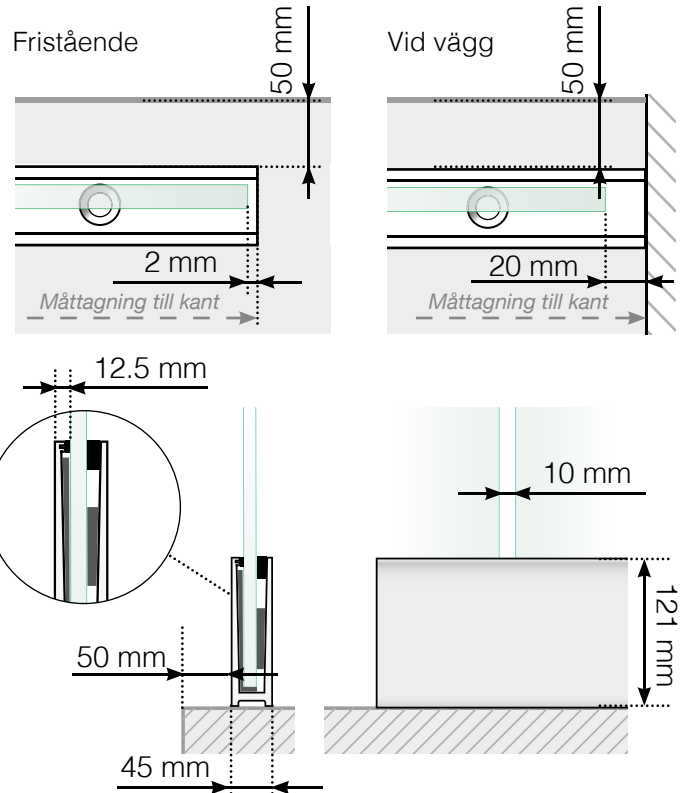

MÅTTMALL

PLACERING - STOLPFRI SKENA - INFÄSTNING I BETONGUNDERLAG

YTTERHÖRN

YTTERHÖRN EJ 90°

INNERHÖRN EJ 90°

INNERHÖRN

AVSLUT

Observera att ritningarna inte är skalenliga
© Räckesbutiken Sweden AB - www.rackesbutiken.se
2020-11-17 v.1.0