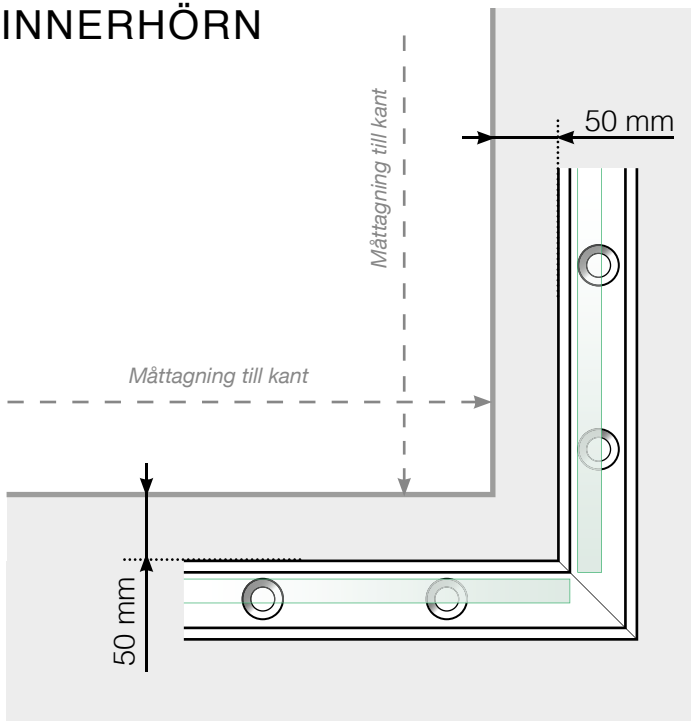

MÅTTMALL

PLACERING - STOLPFRI SKENA - INFÄSTNING I BETONGUNDERLAG

YTTERHÖRN

YTTERHÖRN EJ 90°

INNERHÖRN EJ 90°

INNERHÖRN

AVSLUT

Observera att ritningarna inte är skalenliga
© Räckesbutiken Sweden AB - www.rackesbutiken.se
2020-11-17 v.1.0