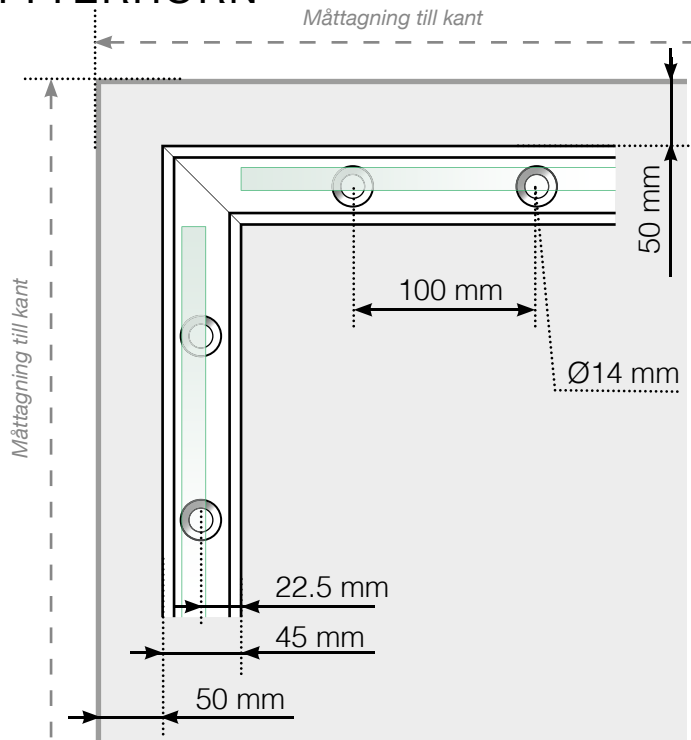

MÅTTMALL

PLACERING - STOLPFRI SKENA - INFÄSTNING I BETONGUNDERLAG

YTTERHÖRN

YTTERHÖRN EJ 90°

INNERHÖRN EJ 90°

INNERHÖRN

AVSLUT

Observera att ritningarna inte är skalenliga
© Räckesbutiken Sweden AB - www.rackesbutiken.se
2020-11-17 v.1.0