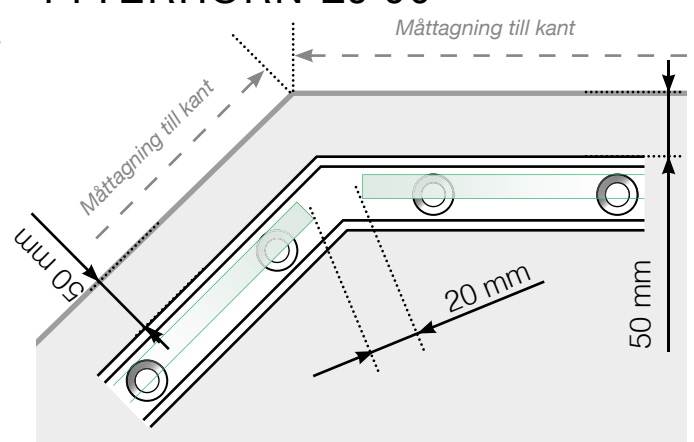

MÅTTMALL

PLACERING - STOLPFRI SKENA - INFÄSTNING I BETONGUNDERLAG

YTTERHÖRN

YTTERHÖRN EJ 90°

INNERHÖRN EJ 90°

INNERHÖRN

AVSLUT

Observera att ritningarna inte är skalenliga
© Räckesbutiken Sweden AB - www.rackesbutiken.se
2020-11-17 v.1.0