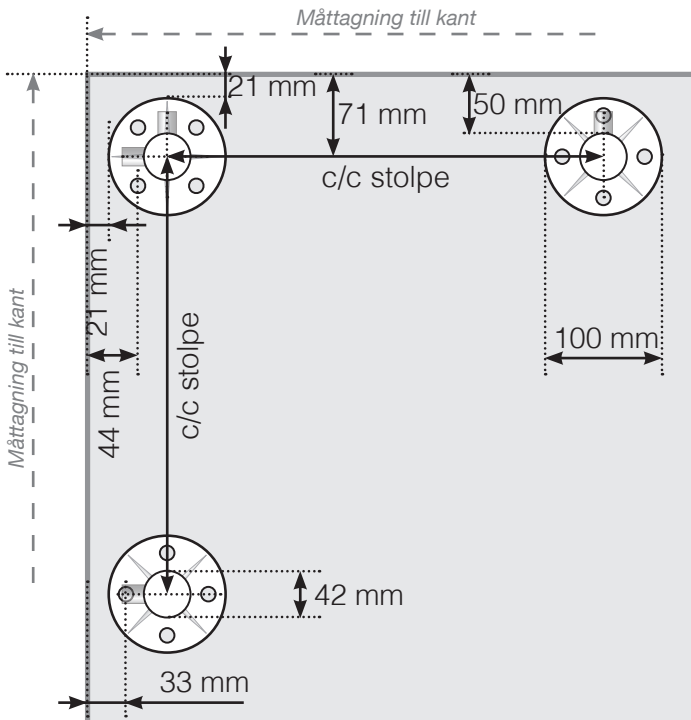

MÅTTMALL

PLACERING - ROSTFRIA STOLPAR MED FOT FÖR HORIZONTELLA STÄNGER

YTTERHÖRN

YTTERHÖRN EJ 90°

INNERHÖRN EJ 90°

INNERHÖRN

AVSLUT STOLPE