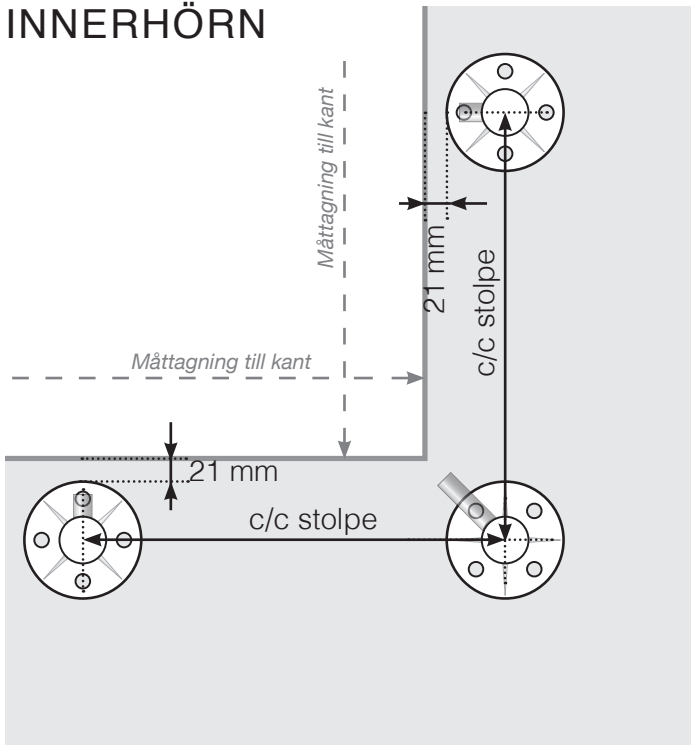

MÅTTMALL

PLACERING - ROSTFRIA STOLPAR MED FOT FÖR HORIZONTELLA STÄNGER

YTTERHÖRN

YTTERHÖRN EJ 90°

INNERHÖRN EJ 90°

INNERHÖRN

AVSLUT STOLPE