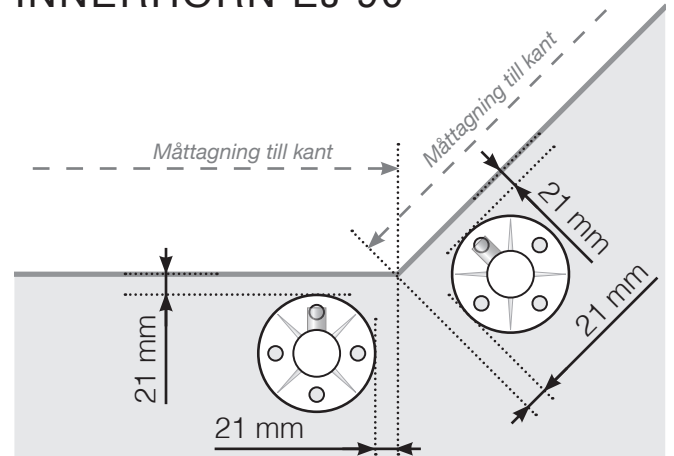

MÅTTMALL

PLACERING - ROSTFRIA STOLPAR MED FOT FÖR HORIZONTELLA STÄNGER

YTTERHÖRN

YTTERHÖRN EJ 90°

INNERHÖRN EJ 90°

INNERHÖRN

AVSLUT STOLPE