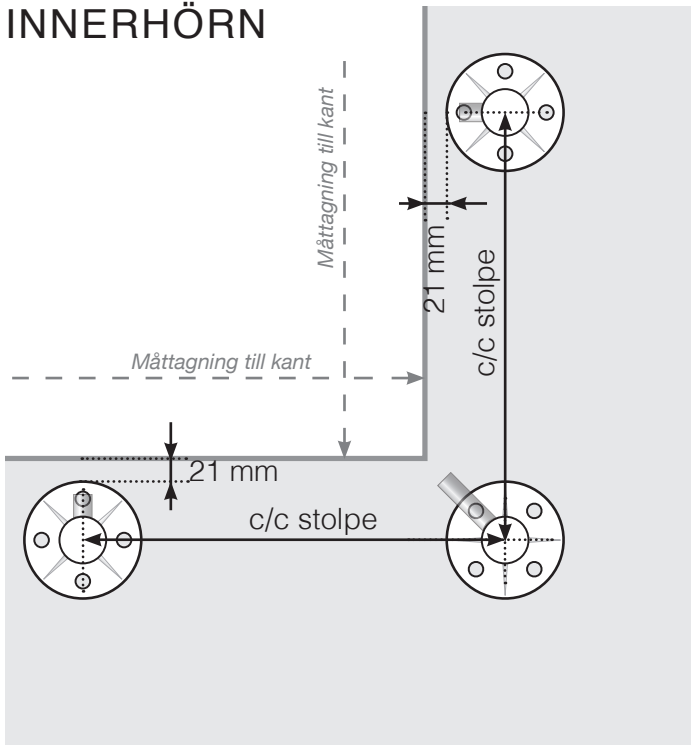

MÅTTMALL

PLACERING - ROSTFRIA STOLPAR MED FOT FÖR HORIZONTELLA STÄNGER

YTTERHÖRN

YTTERHÖRN EJ 90°

INNERHÖRN EJ 90°

INNERHÖRN

AVSLUT STOLPE