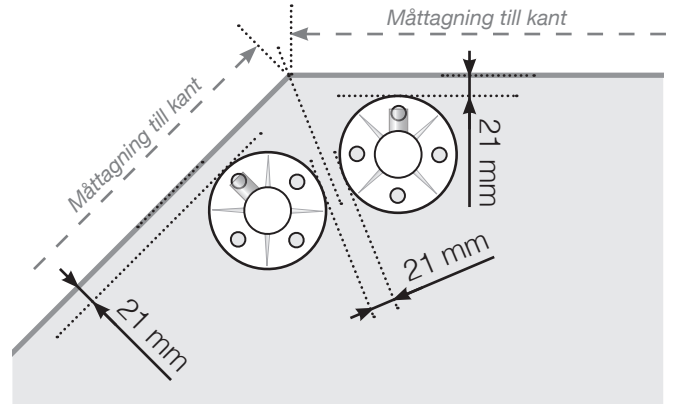

MÅTTMALL

PLACERING - ROSTFRIA STOLPAR MED FOT FÖR HORIZONTELLA STÄNGER

YTTERHÖRN

YTTERHÖRN EJ 90°

INNERHÖRN EJ 90°

INNERHÖRN

AVSLUT STOLPE