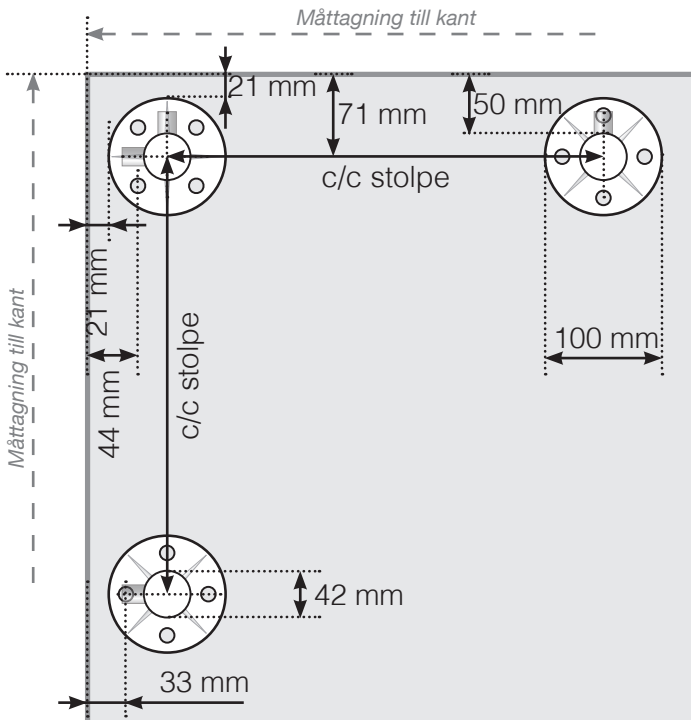

MÅTTMALL

PLACERING - ROSTFRIA STOLPAR MED FOT FÖR HORIZONTELLA STÄNGER

YTTERHÖRN

YTTERHÖRN EJ 90°

INNERHÖRN EJ 90°

INNERHÖRN

AVSLUT STOLPE