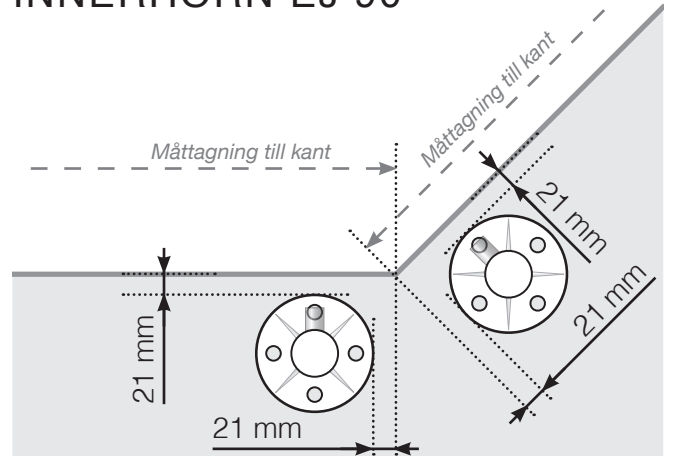

MÅTTMALL

PLACERING - ROSTFRIA STOLPAR MED FOT FÖR HORIZONTELLA STÄNGER

YTTERHÖRN

YTTERHÖRN EJ 90°

INNERHÖRN EJ 90°

INNERHÖRN

AVSLUT STOLPE