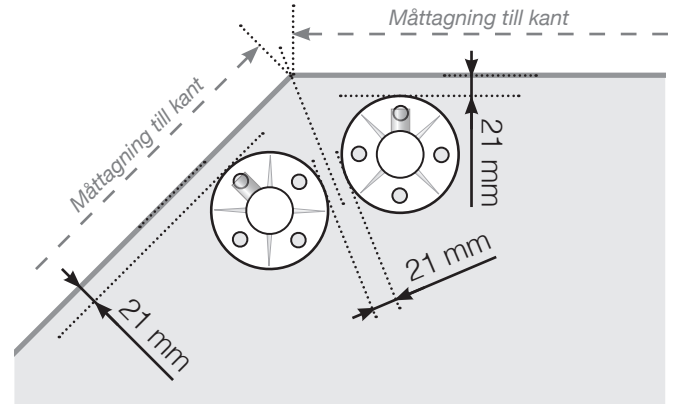

MÅTTMALL

PLACERING - ROSTFRIA STOLPAR MED FOT FÖR HORIZONTELLA STÄNGER

YTTERHÖRN

YTTERHÖRN EJ 90°

INNERHÖRN EJ 90°

INNERHÖRN

AVSLUT STOLPE