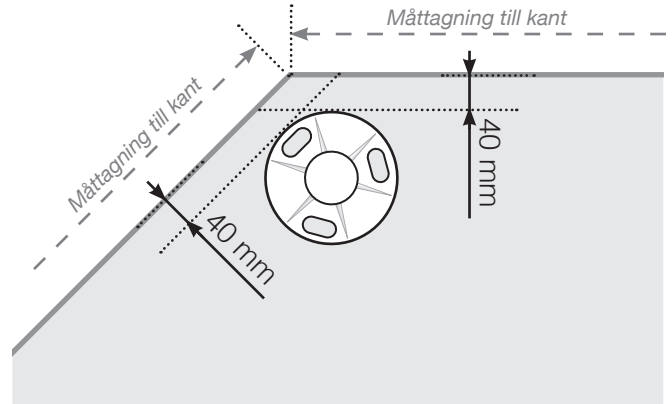

# MÅTTMALL

PLACERING - ROSTFRIA STOLPAR MED FOT 1kN  
INFÄSTNING I BETONGUNDERLAG

## YTTERHÖRN EJ 90°

## INNERHÖRN EJ 90°