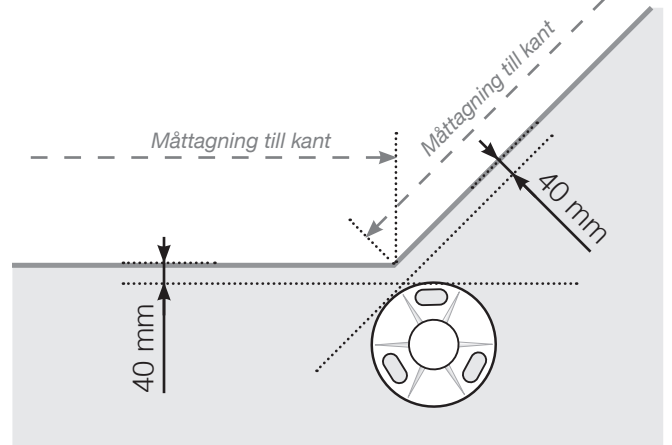

# MÅTTMALL

PLACERING - ROSTFRIA STOLPAR MED FOT 1kN  
INFÄSTNING I BETONGUNDERLAG

## YTTERHÖRN EJ 90°

## INNERHÖRN EJ 90°