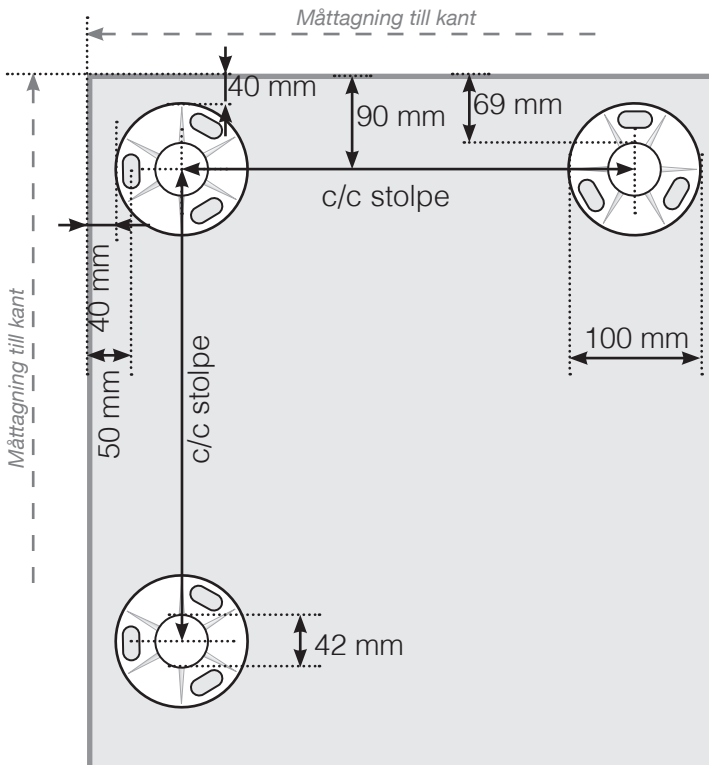

# MÅTTMALL

PLACERING - ROSTFRIA STOLPAR MED FOT 1kN  
INFÄSTNING I BETONGUNDERLAG

## YTTERHÖRN EJ 90°

## INNERHÖRN EJ 90°