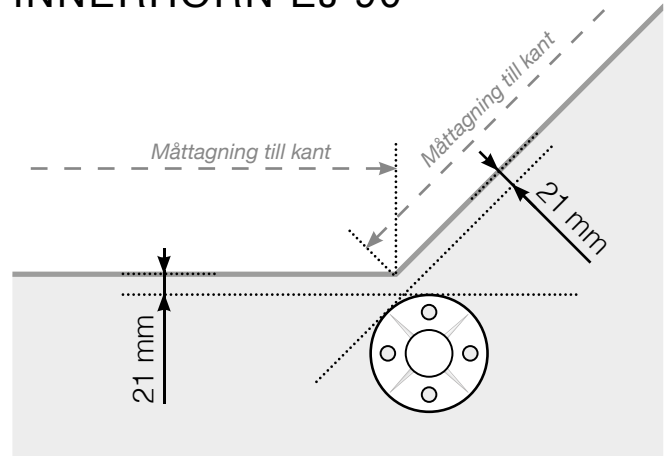

MÅTTMALL

PLACERING - ROSTFRIA STOLPAR MED FOT

YTTERHÖRN

YTTERHÖRN EJ 90°

INNERHÖRN EJ 90°

INNERHÖRN

AVSLUT STOLPE