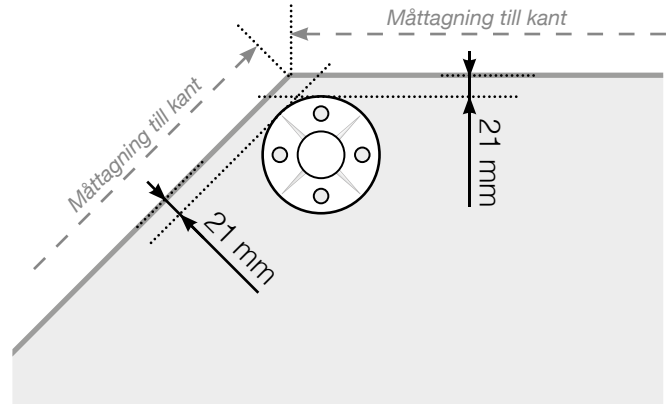

MÅTTMALL

PLACERING - ROSTFRIA STOLPAR MED FOT

YTTERHÖRN

YTTERHÖRN EJ 90°

INNERHÖRN EJ 90°

INNERHÖRN

AVSLUT STOLPE