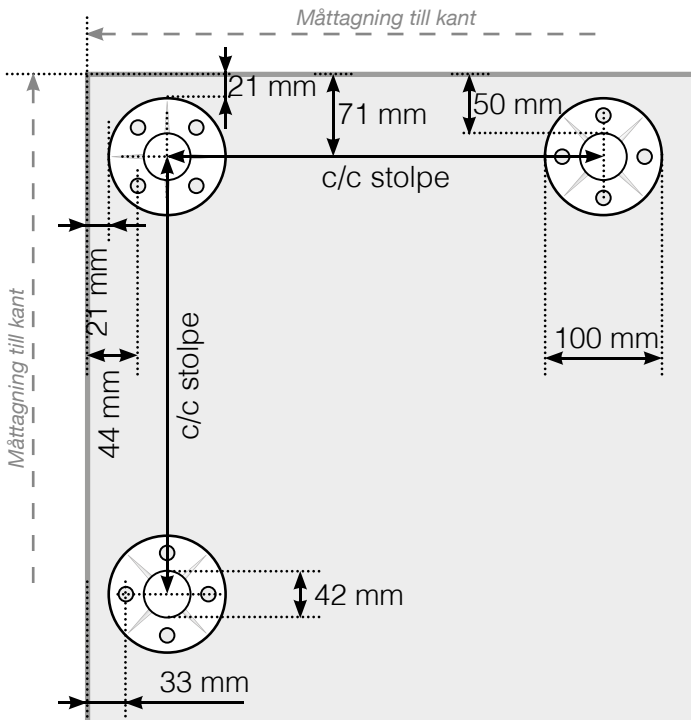

MÅTTMALL

PLACERING - ROSTFRIA STOLPAR MED FOT

YTTERHÖRN

YTTERHÖRN EJ 90°

INNERHÖRN EJ 90°

INNERHÖRN

AVSLUT STOLPE