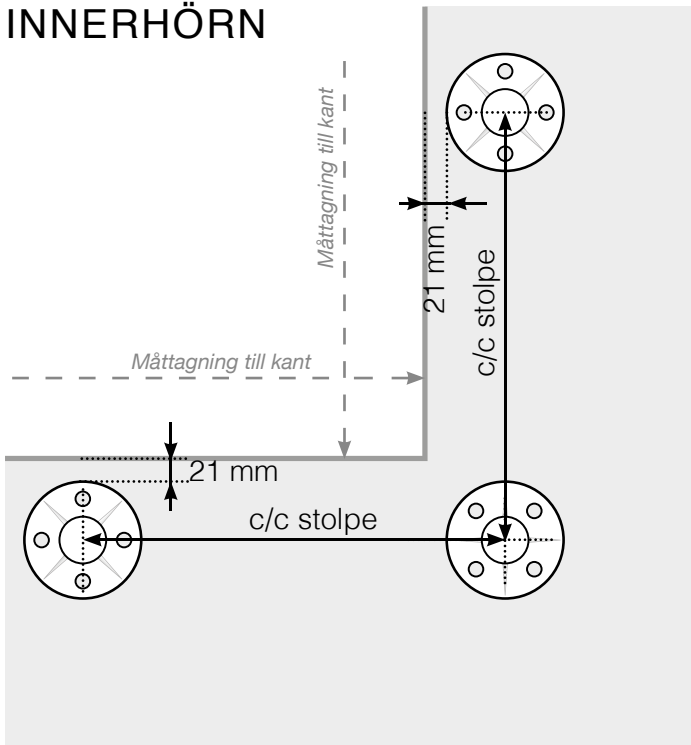

MÅTTMALL

PLACERING - ROSTFRIA STOLPAR MED FOT

YTTERHÖRN

YTTERHÖRN EJ 90°

INNERHÖRN EJ 90°

INNERHÖRN

AVSLUT STOLPE