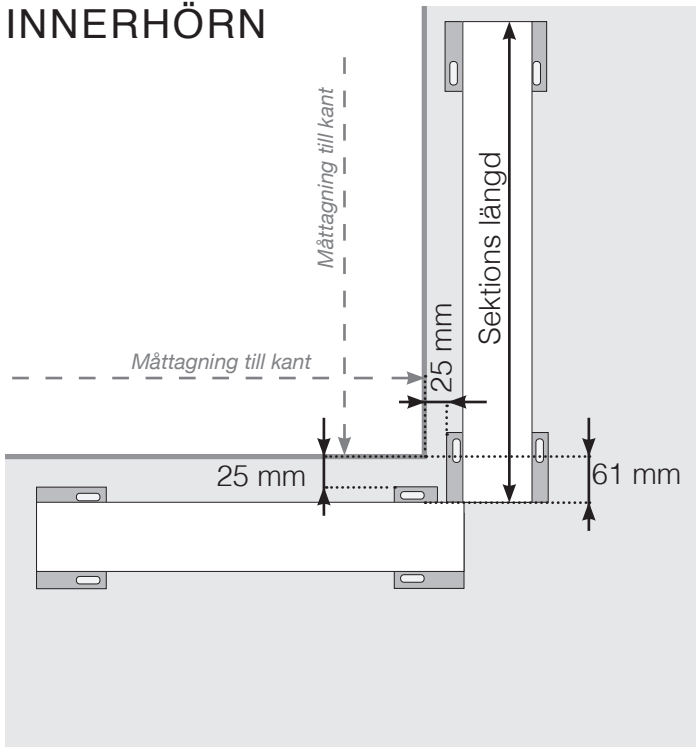

MÅTTMALL

PLACERING - ALU FLEX KLÄMFOT TRÄ

YTTERHÖRN

YTTERHÖRN EJ 90°

INNERHÖRN EJ 90°

INNERHÖRN

AVSLUT MOT VÄGG