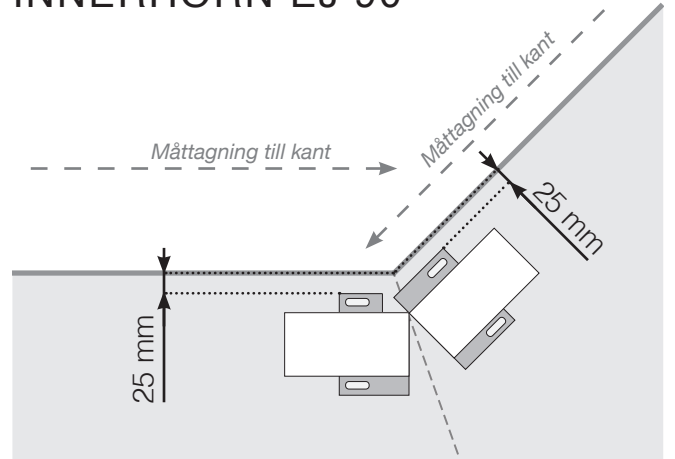

MÅTTMALL

PLACERING - ALU FLEX KLÄMFOT TRÄ

YTTERHÖRN

YTTERHÖRN EJ 90°

INNERHÖRN EJ 90°

INNERHÖRN

AVSLUT MOT VÄGG