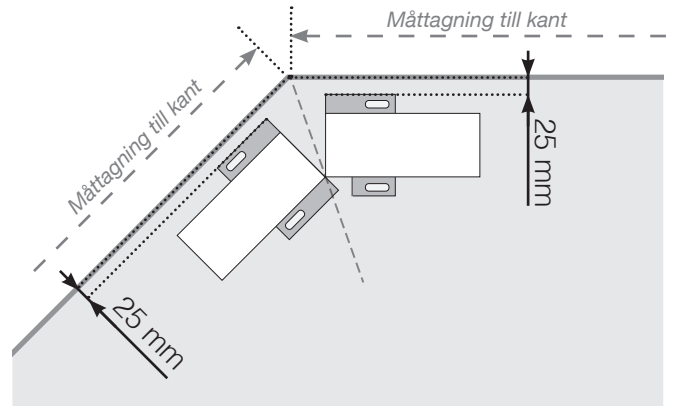

MÅTTMALL

PLACERING - ALU FLEX KLÄMFOT TRÄ

YTTERHÖRN

YTTERHÖRN EJ 90°

INNERHÖRN EJ 90°

INNERHÖRN

AVSLUT MOT VÄGG