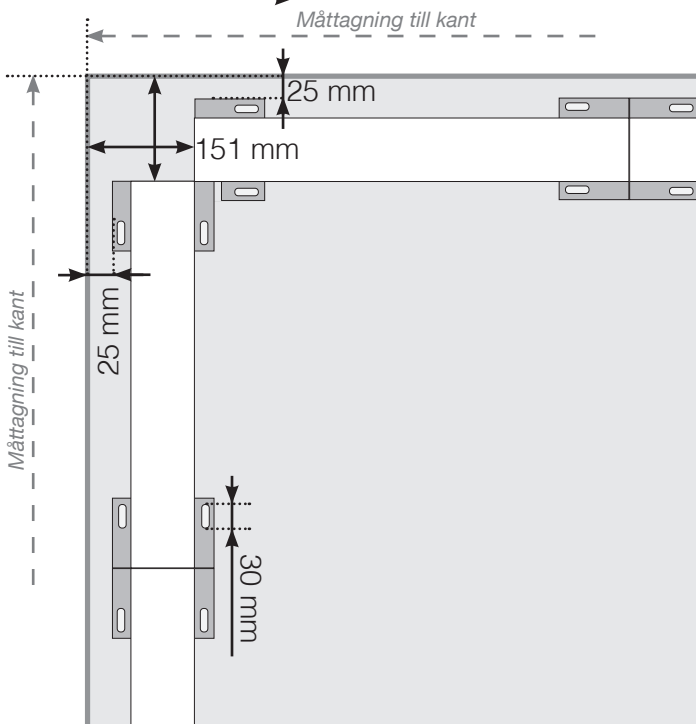

MÅTTMALL

PLACERING - ALU FLEX KLÄMFOT TRÄ

YTTERHÖRN

YTTERHÖRN EJ 90°

INNERHÖRN EJ 90°

INNERHÖRN

AVSLUT MOT VÄGG