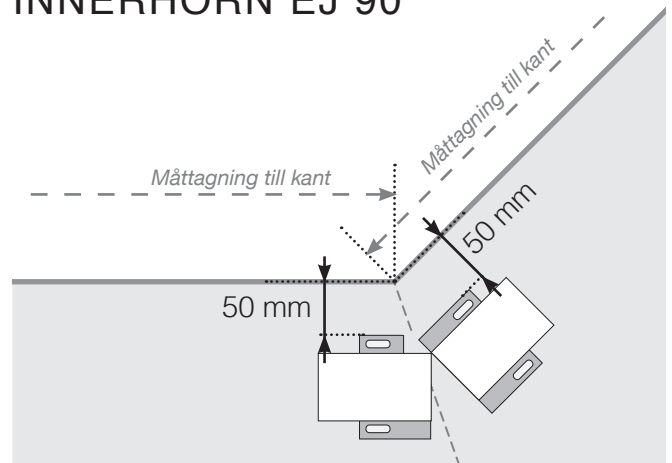

# MÅTTMALL

PLACERING - ALU FLEX KLÄMFOT BETONG

## INNERHÖRN EJ 90°