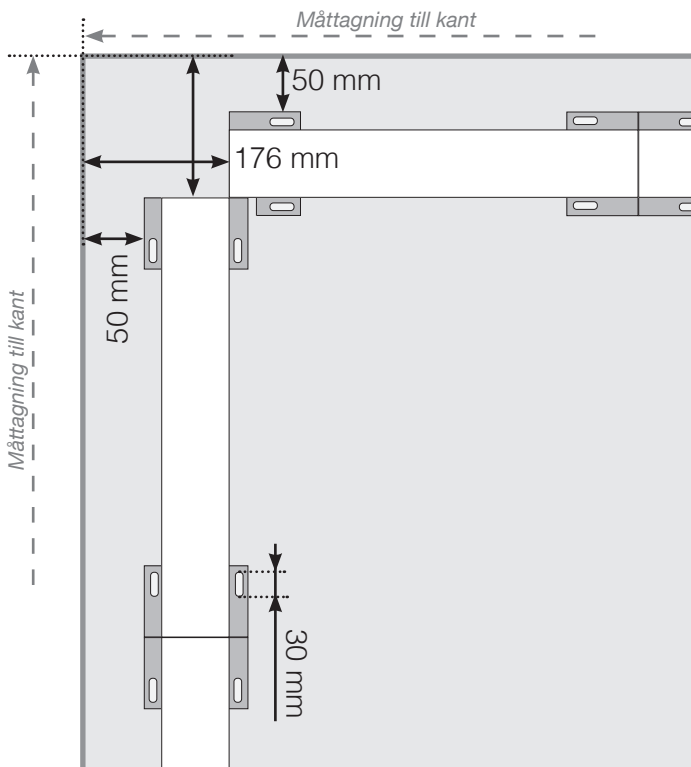

# MÅTTMALL

PLACERING - ALU FLEX KLÄMFOT BETONG

## YTTERHÖRN EJ 90°

## INNERHÖRN EJ 90°