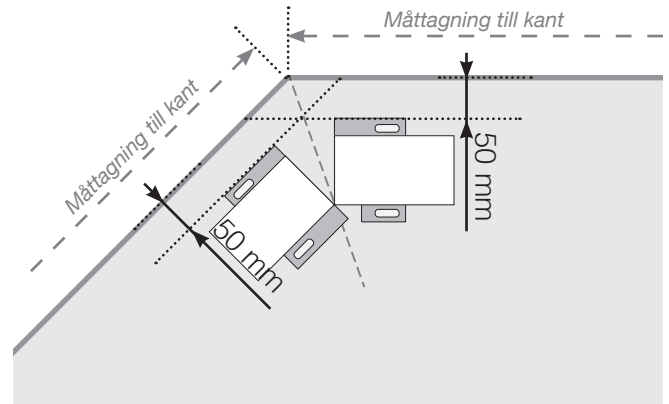

# MÅTTMALL

PLACERING - ALU FLEX KLÄMFOT BETONG

## INNERHÖRN EJ 90°