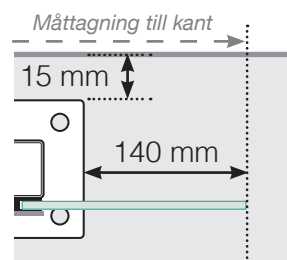

MÅTTMALL

PLACERING - ALUMINIUMSTOLPAR MED FOT, GLASMONTAGE INSIDA

YTTERHÖRN

YTTERHÖRN EJ 90°

INNERHÖRN EJ 90°

INNERHÖRN

AVSLUT

Fristående