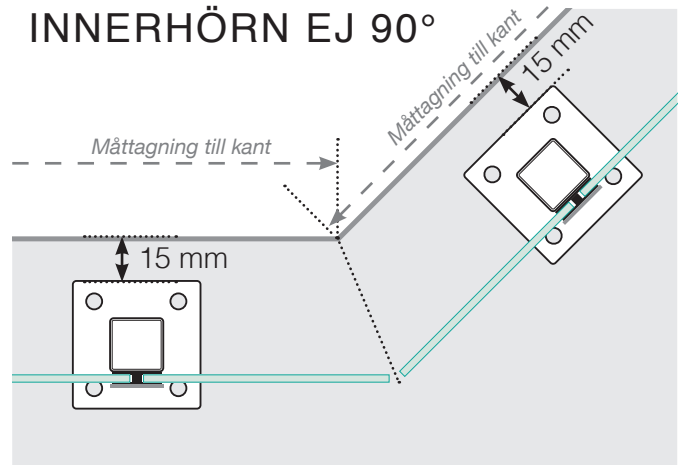

MÅTTMALL

PLACERING - ALUMINIUMSTOLPAR MED FOT, GLASMONTAGE INSIDA

YTTERHÖRN

YTTERHÖRN EJ 90°

INNERHÖRN EJ 90°

INNERHÖRN

AVSLUT

Fristående

Vid vägg

Observera att ritningarna inte är skalenliga

© Räckesbutiken Sweden AB - www.rackesbutiken.se

2021-03-01 v.2.0