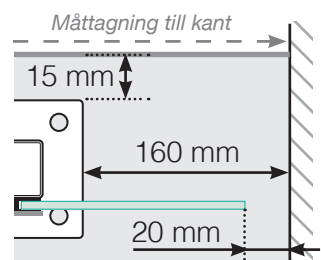

MÅTTMALL

PLACERING - ALUMINIUMSTOLPAR MED FOT, GLASMONTAGE INSIDA

YTTERHÖRN

YTTERHÖRN EJ 90°

INNERHÖRN EJ 90°

INNERHÖRN

AVSLUT

Fristående

Vid vägg

Observera att ritningarna inte är skalenliga

© Räckesbutiken Sweden AB - www.rackesbutiken.se

2021-03-01 v.2.0