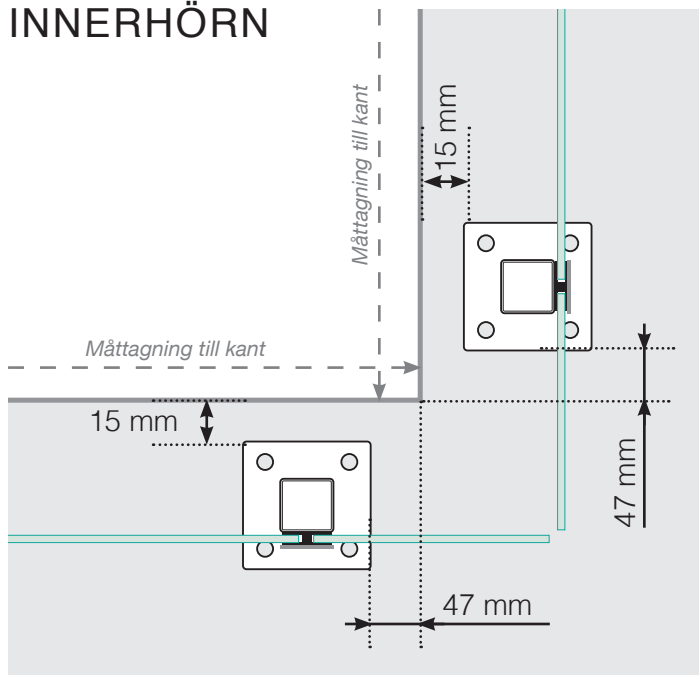

MÅTTMALL

PLACERING - ALUMINIUMSTOLPAR MED FOT, GLASMONTAGE INSIDA

YTTERHÖRN

YTTERHÖRN EJ 90°

INNERHÖRN EJ 90°

INNERHÖRN

AVSLUT

Fristående

Vid vägg

Observera att ritningarna inte är skalenliga

© Räckesbutiken Sweden AB - www.rackesbutiken.se

2021-03-01 v.2.0