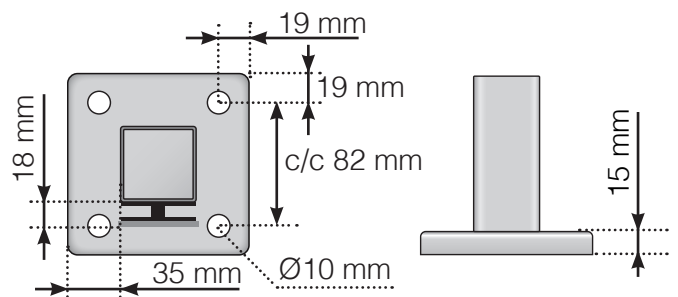

MÅTTMALL

PLACERING - ALUMINIUMSTOLPAR MED FOT, GLASMONTAGE INSIDA

YTTERHÖRN

YTTERHÖRN EJ 90°

INNERHÖRN EJ 90°

INNERHÖRN

AVSLUT

Fristående

Vid vägg

Observera att ritningarna inte är skalenliga

© Räckesbutiken Sweden AB - www.rackesbutiken.se

2021-03-01 v.2.0