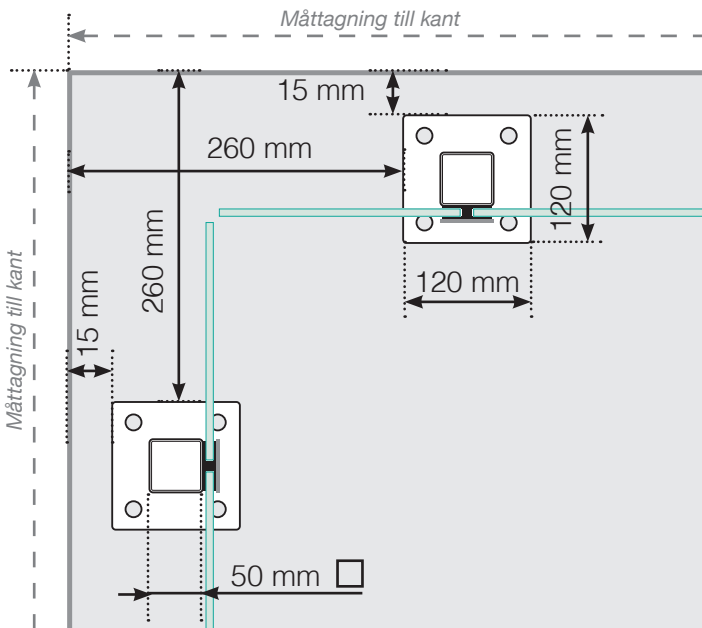

MÅTTMALL

PLACERING - ALUMINIUMSTOLPAR MED FOT, GLASMONTAGE INSIDA

YTTERHÖRN

YTTERHÖRN EJ 90°

INNERHÖRN EJ 90°

INNERHÖRN

AVSLUT

Fristående