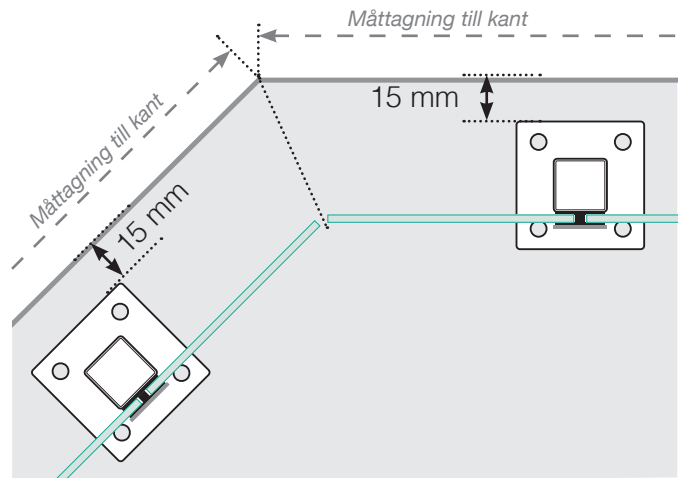

MÅTTMALL

PLACERING - ALUMINIUMSTOLPAR MED FOT, GLASMONTAGE INSIDA

YTTERHÖRN

YTTERHÖRN EJ 90°

INNERHÖRN EJ 90°

INNERHÖRN

AVSLUT

Fristående