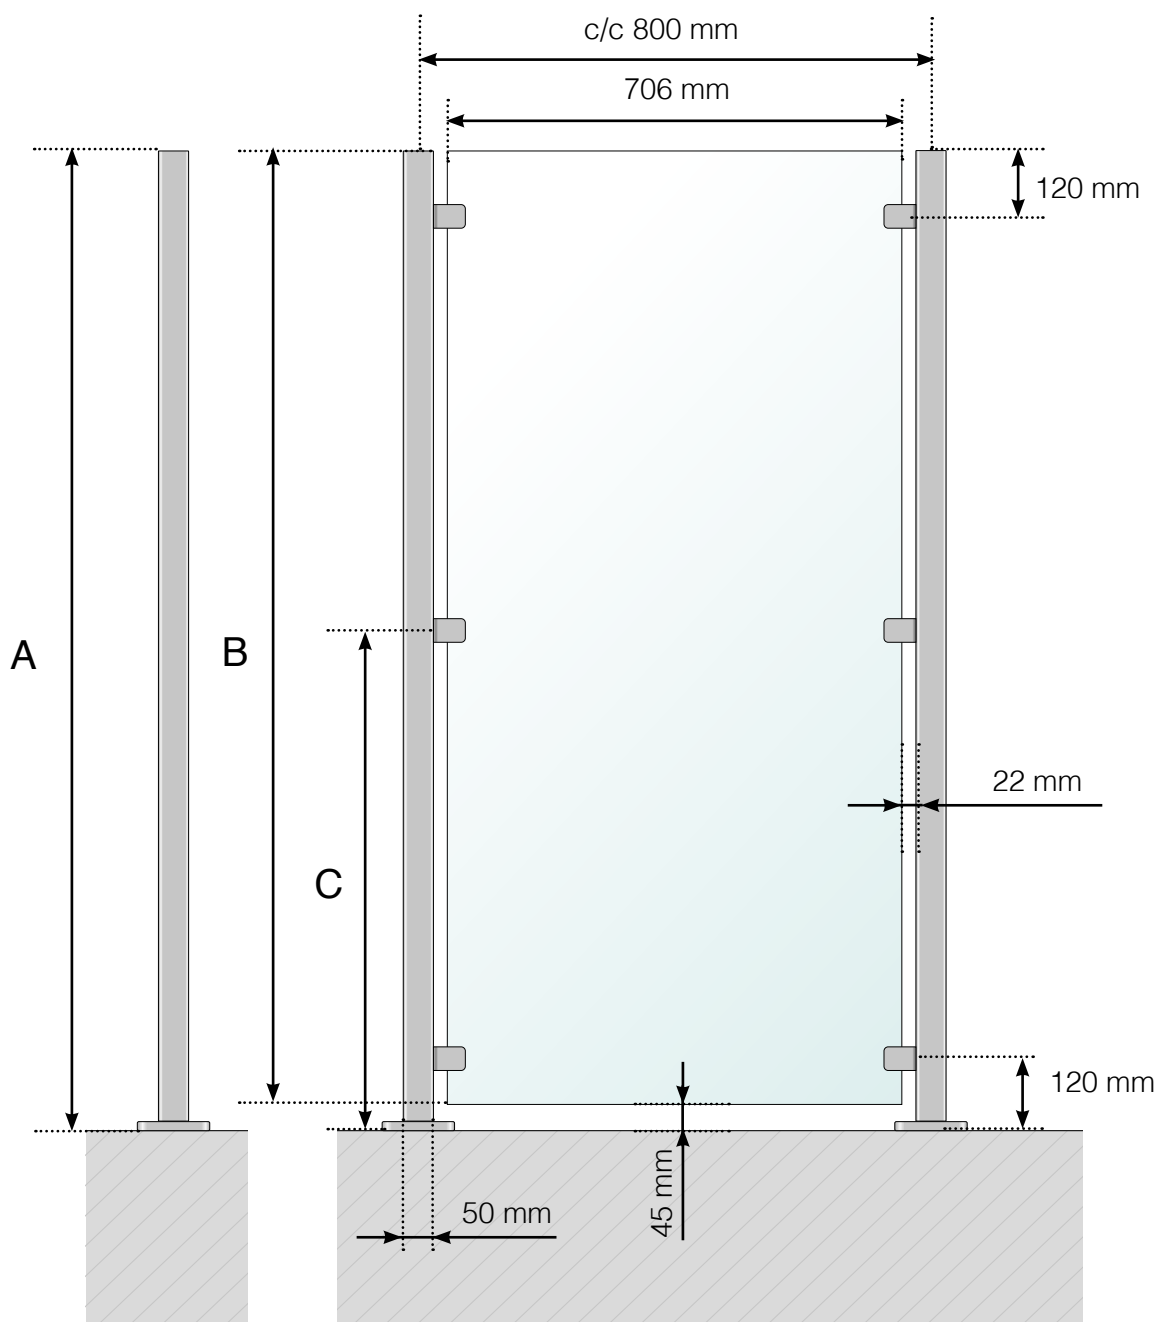

DETALJMÅTT

VINDSKYDD: ALUMINIUM MED FOT

- A - Vindskyddets totala höjd
- B - Glaset höjd
- C - Klämfästets höjd från golvytan

DETALJMÅTT

VINDSKYDD: ALUMINIUM MED FOT. FORTSÄTTNINGSRÄCKE MED ÖVERLIGGARE I TRÄ.

- A - Vindskyddet totala höjd
- B - Glasets höjd
- C - Klämfästes höjd från golvytan
- D - Extra klämfästes höjd från golvytan. **Obs!** Endast vid fortsättning av 800 eller 900 mm högt räcke.
- E - Fortsättning räcket totala höjd