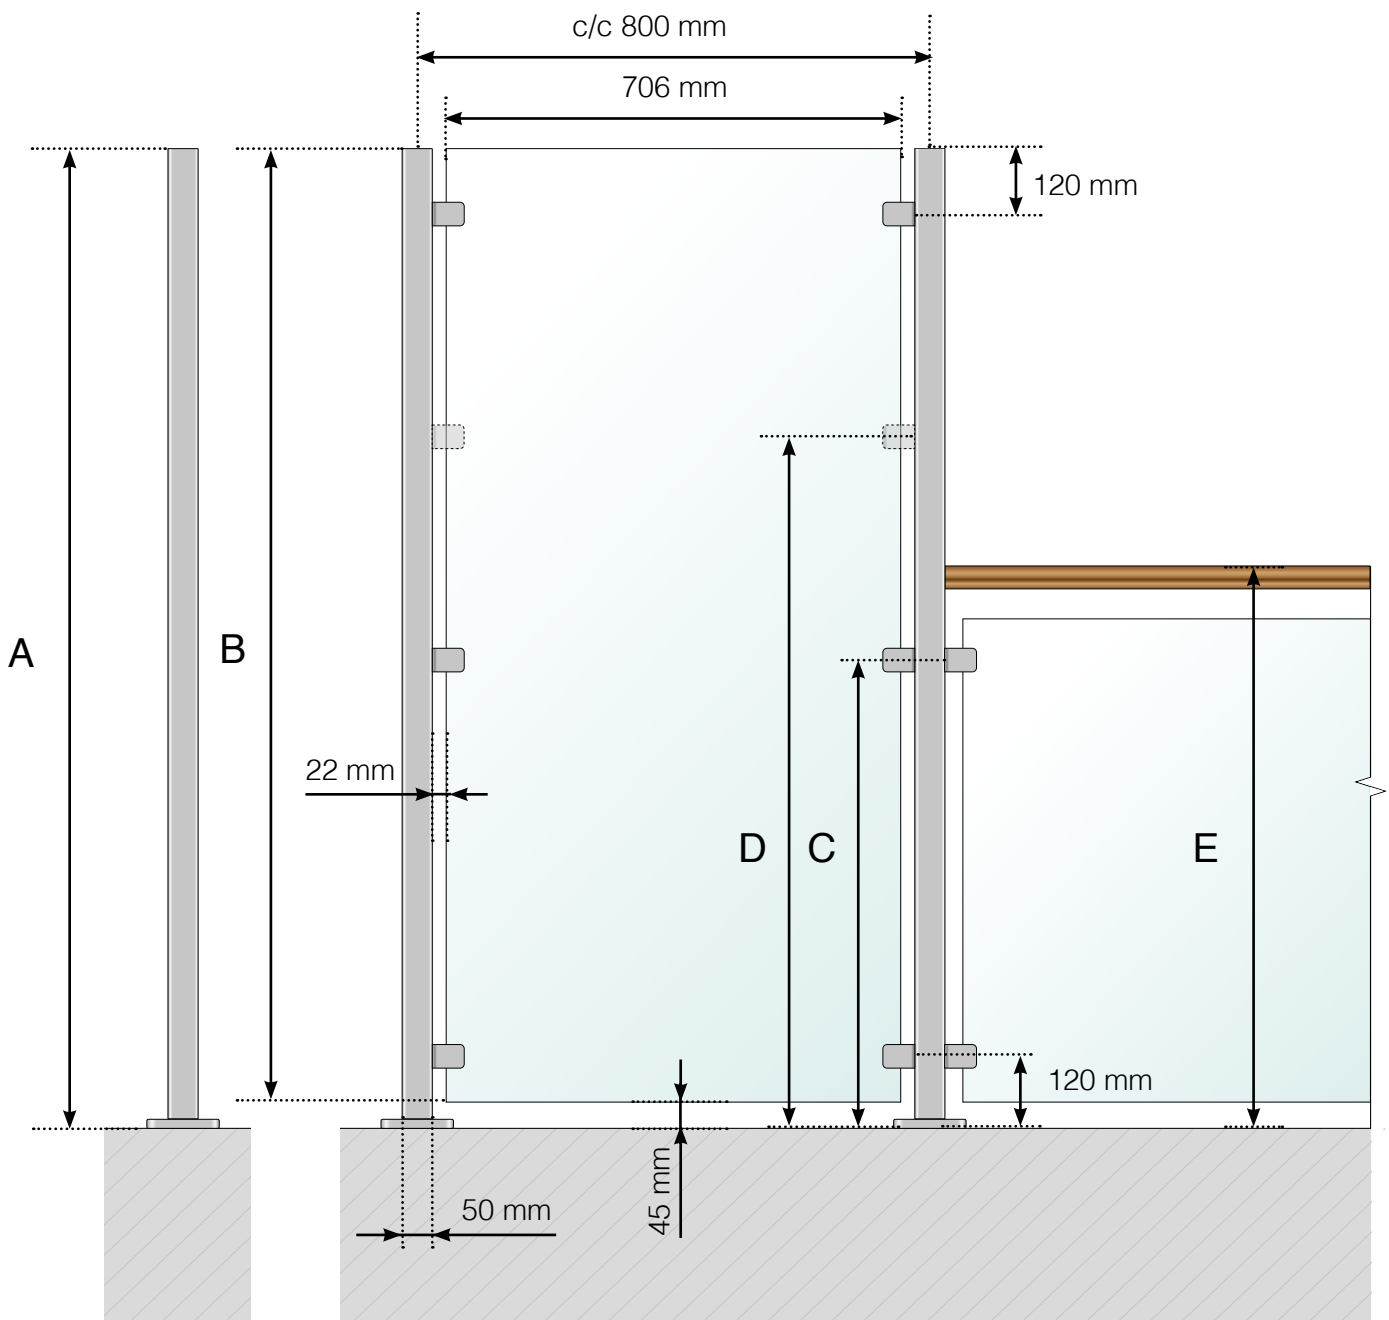

DETALJMÅTT

VINDSKYDD: ALUMINIUM MED FOT

- A - Vindskyddets totala höjd
- B - Glaset höjd
- C - Klämfästets höjd från golvytan

DETALJMÅTT

VINDSKYDD: ALUMINIUM MED FOT. FORTSÄTTNINGSRÄCKE MED ÖVERLIGGARE I TRÄ.

- A - Vindskyddet totala höjd
- B - Glasets höjd
- C - Klämfästes höjd från golvytan
- D - Extra klämfästes höjd från golvytan. **Obs!** Endast vid fortsättning av 800 eller 900 mm högt räcke.
- E - Fortsättning räcket totala höjd

DETALJMÅTT

VINDSKYDD: ALUMINIUM MED FOT. FORTSÄTTNINGSRÄCKE UTAN ÖVERLIGGARE.

- A - Vindskyddet totala höjd
- B - Glasets höjd
- C - Klämfästes höjd från golvytan
- D - Extra klämfästes höjd från golvytan. **Obs!** Endast vid fortsättning av 800 eller 900 mm högt räcke.
- E - Fortsättning räcket totala höjd