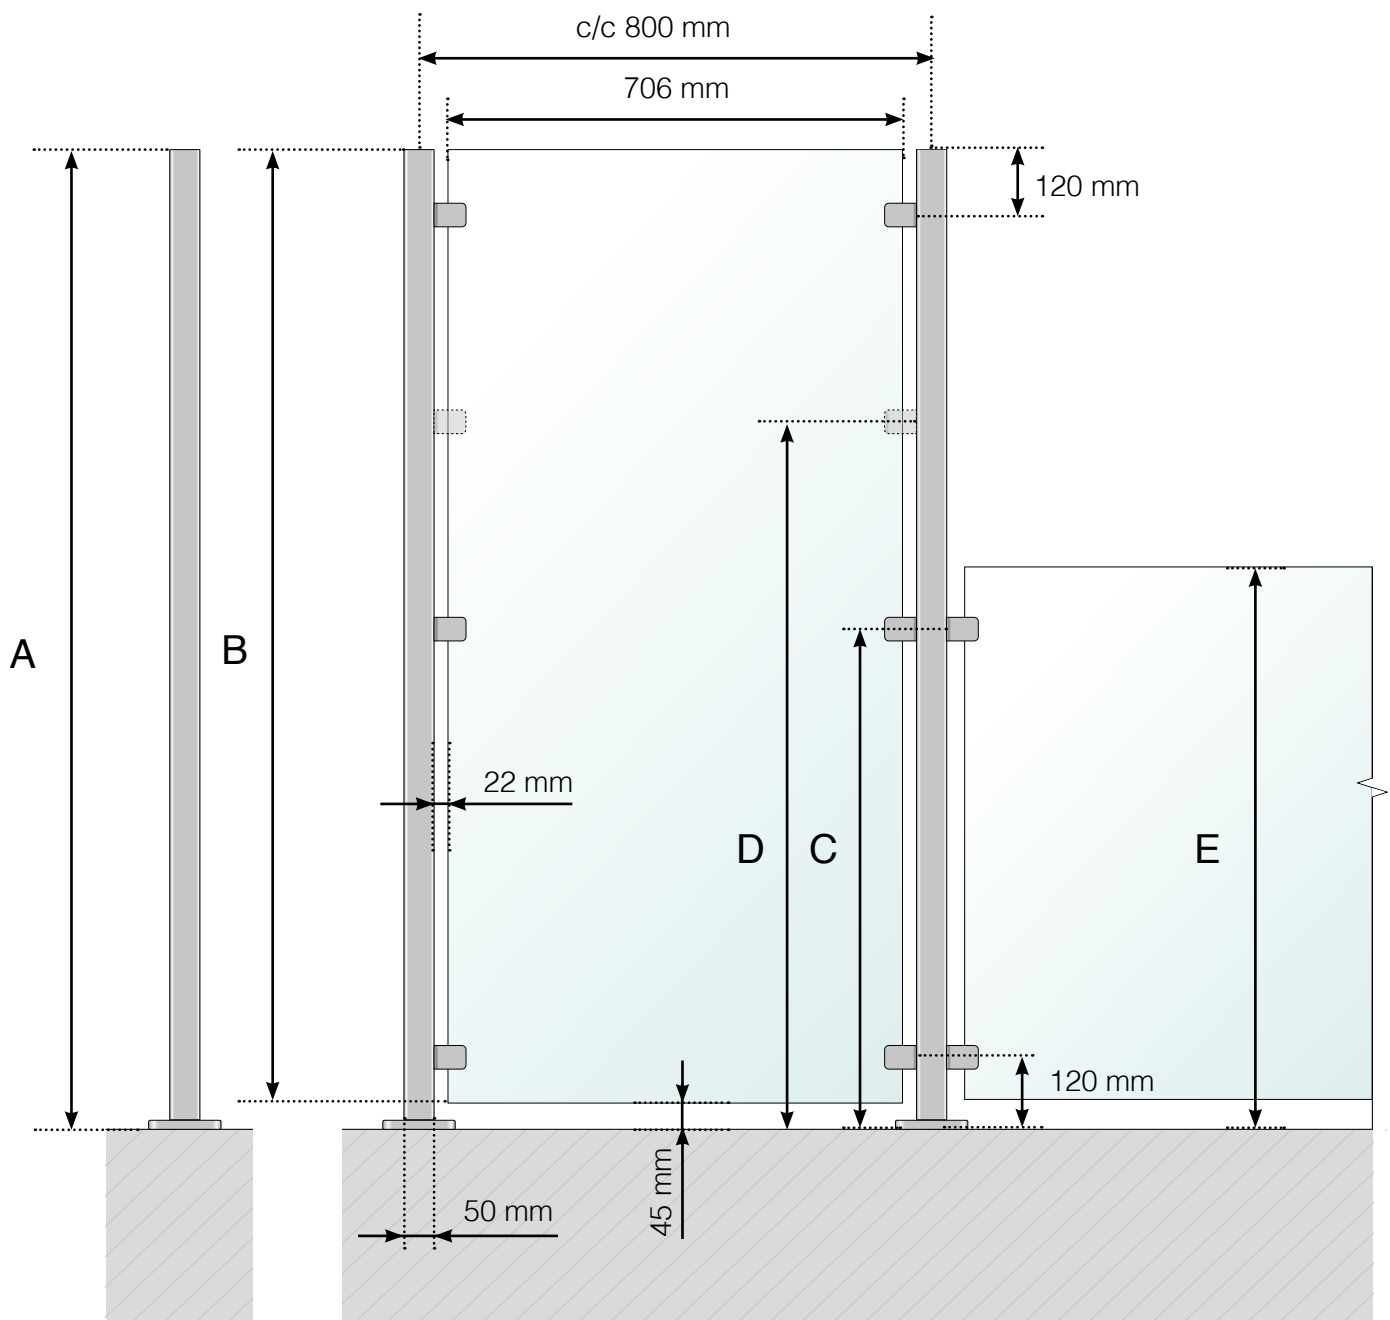

DETALJMÅTT

VINDSKYDD: ALUMINIUM MED FOT

- A - Vindskyddets totala höjd
- B - Glaset höjd
- C - Klämfästets höjd från golvytan

DETALJMÅTT

VINDSKYDD: ALUMINIUM MED FOT. FORTSÄTTNINGSRÄCKE MED ÖVERLIGGARE I TRÄ.

- A - Vindskyddet totala höjd
- B - Glasets höjd
- C - Klämfästes höjd från golvytan
- D - Extra klämfästes höjd från golvytan. **Obs!** Endast vid fortsättning av 800 eller 900 mm högt räcke.
- E - Fortsättning räcket totala höjd

DETALJMÅTT

VINDSKYDD: ALUMINIUM MED FOT. FORTSÄTTNINGSRÄCKE UTAN ÖVERLIGGARE.

- A - Vindskyddet totala höjd
- B - Glasets höjd
- C - Klämfästes höjd från golvytan
- D - Extra klämfästes höjd från golvytan. **Obs!** Endast vid fortsättning av 800 eller 900 mm högt räcke.
- E - Fortsättning räcket totala höjd