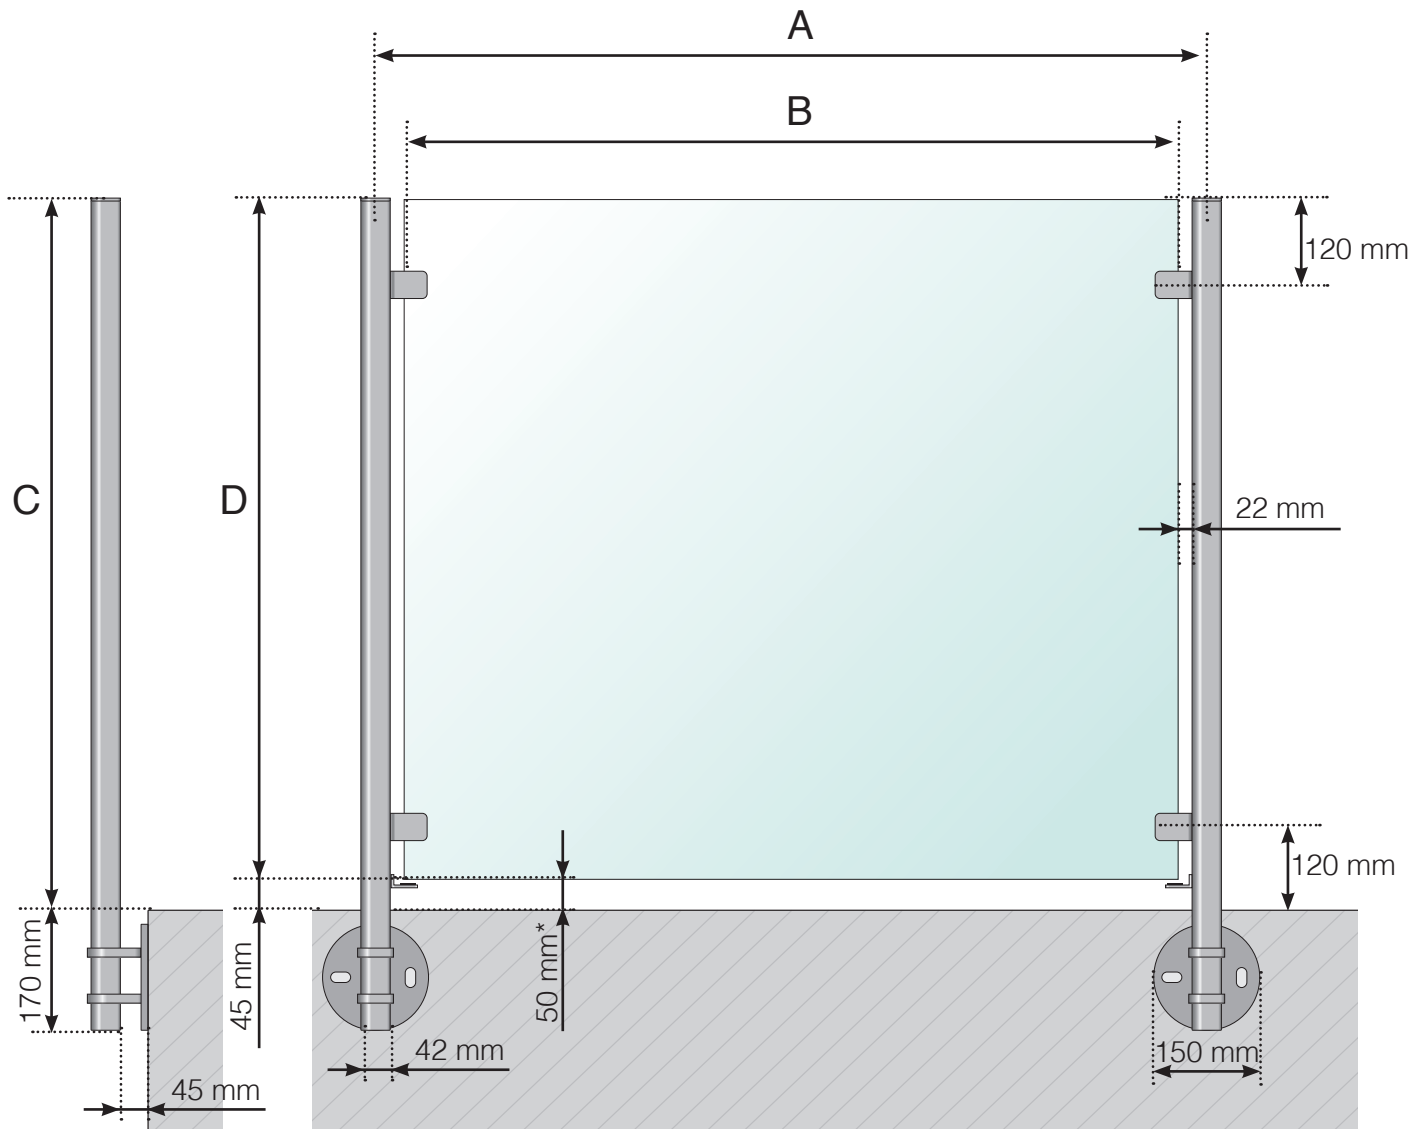

DETALJMÅTT

ROSTFRITT RÄCKE UTANPÅMONTERAT MED ÖVERLIGGARE

- A - Stolparnas c/c-mått beroende på sidolängd och antal sektioner
- B - Glasets bredd beroende på sidolängd och antal sektioner
- C - Räckets totala höjd från golvytan
- D - Glasets höjd

* Nedfallsskydd som tillval

DETALJMÅTT

ROSTFRITT RÄCKE UTANPÅMONTERAT MED ÖVERLIGGARE I TRÄ

A - Stolparnas c/c-mått beroende på sidolängd och antal sektioner

B - Glasets bredd beroende på sidolängd och antal sektioner

C - Räckets totala höjd från golvytan

D - Glasets höjd

* Nedfallsskydd som tillval

Observera att ritningarna inte är skalnlige

© Räckesbutiken Sweden AB - www.rackesbutiken.se

2021-05-18 v.2.0

RÄCKESBUTIKEN.SE

DETALJMÅTT

ROSTFRITT RÄCKE UTANPÅMONTERAT

- A - Stolparnas c/c-mått beroende på sidolängd och antal sektioner
- B - Glasets bredd beroende på sidolängd och antal sektioner
- C - Räckets totala höjd från golvytan
- D - Glasets höjd