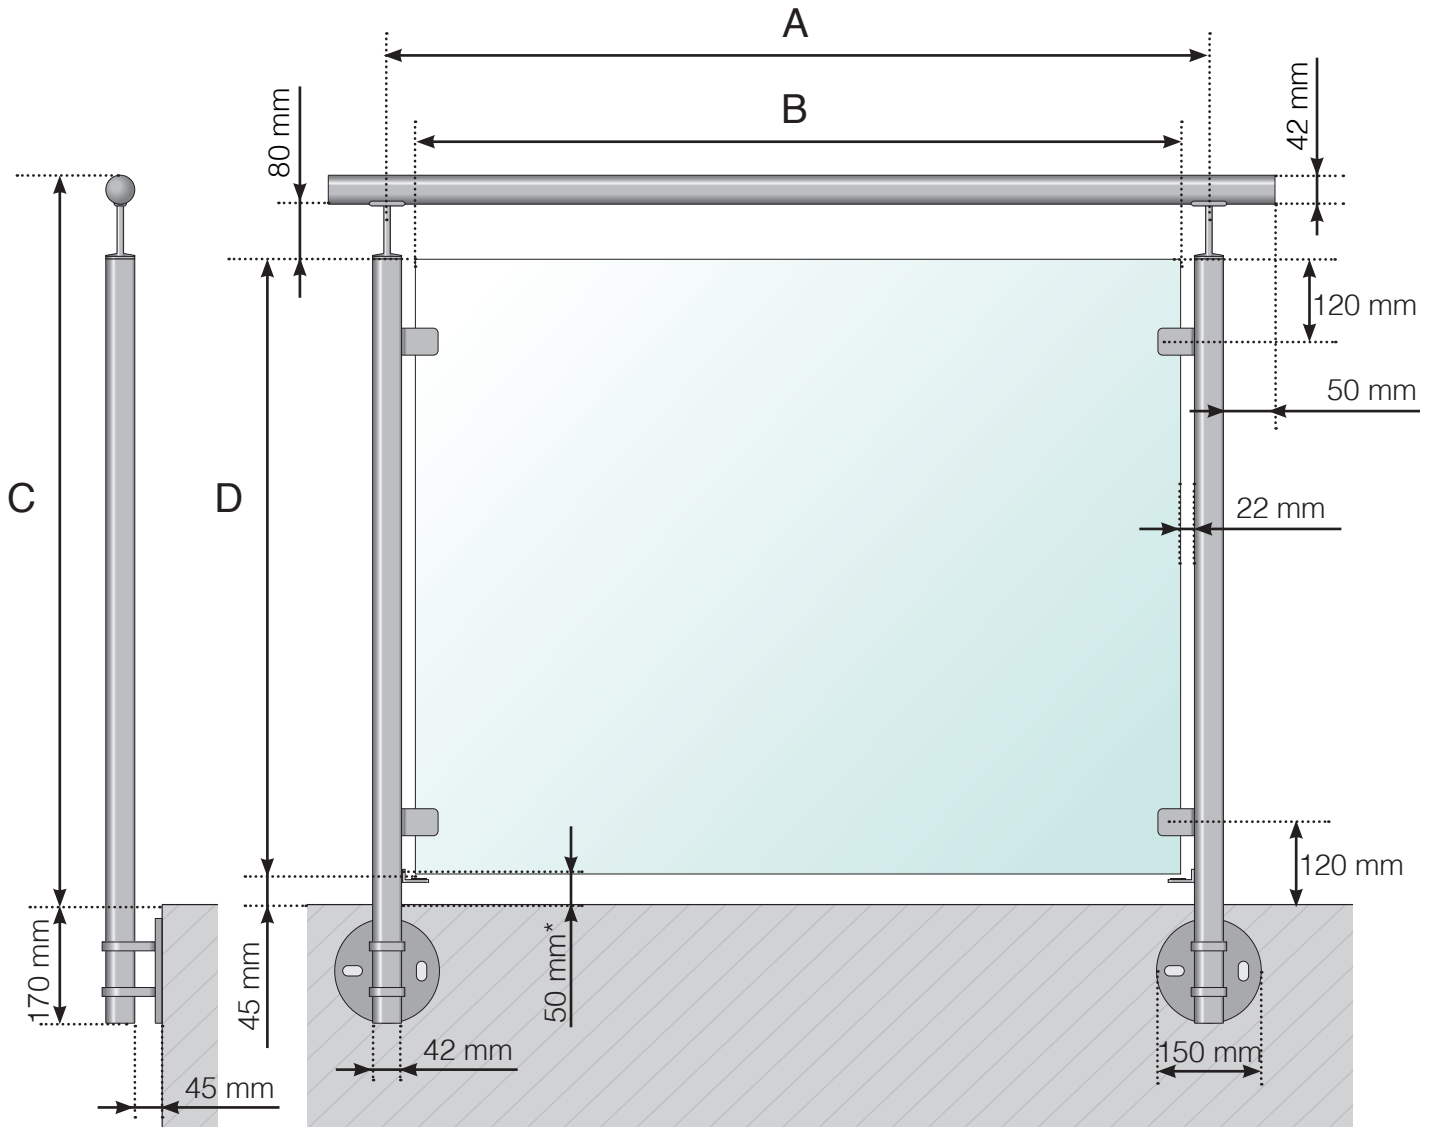

DETALJMÅTT

ROSTFRITT RÄCKE UTANPÅMONTERAT MED ÖVERLIGGARE

- A - Stolparnas c/c-mått beroende på sidolängd och antal sektioner
- B - Glasets bredd beroende på sidolängd och antal sektioner
- C - Räckets totala höjd från golvytan
- D - Glasets höjd

* Nedfallsskydd som tillval

DETALJMÅTT

ROSTFRITT RÄCKE UTANPÅMONTERAT MED ÖVERLIGGARE I TRÄ

A - Stolparnas c/c-mått beroende på sidolängd och antal sektioner

B - Glasets bredd beroende på sidolängd och antal sektioner

C - Räckets totala höjd från golvytan

D - Glasets höjd

* Nedfallsskydd som tillval

Observera att ritningarna inte är skalnlige

© Räckesbutiken Sweden AB - www.rackesbutiken.se

2021-05-18 v.2.0

RÄCKESBUTIKEN.SE

DETALJMÅTT

ROSTFRITT RÄCKE UTANPÅMONTERAT

- A - Stolparnas c/c-mått beroende på sidolängd och antal sektioner
- B - Glasets bredd beroende på sidolängd och antal sektioner
- C - Räckets totala höjd från golvytan
- D - Glasets höjd