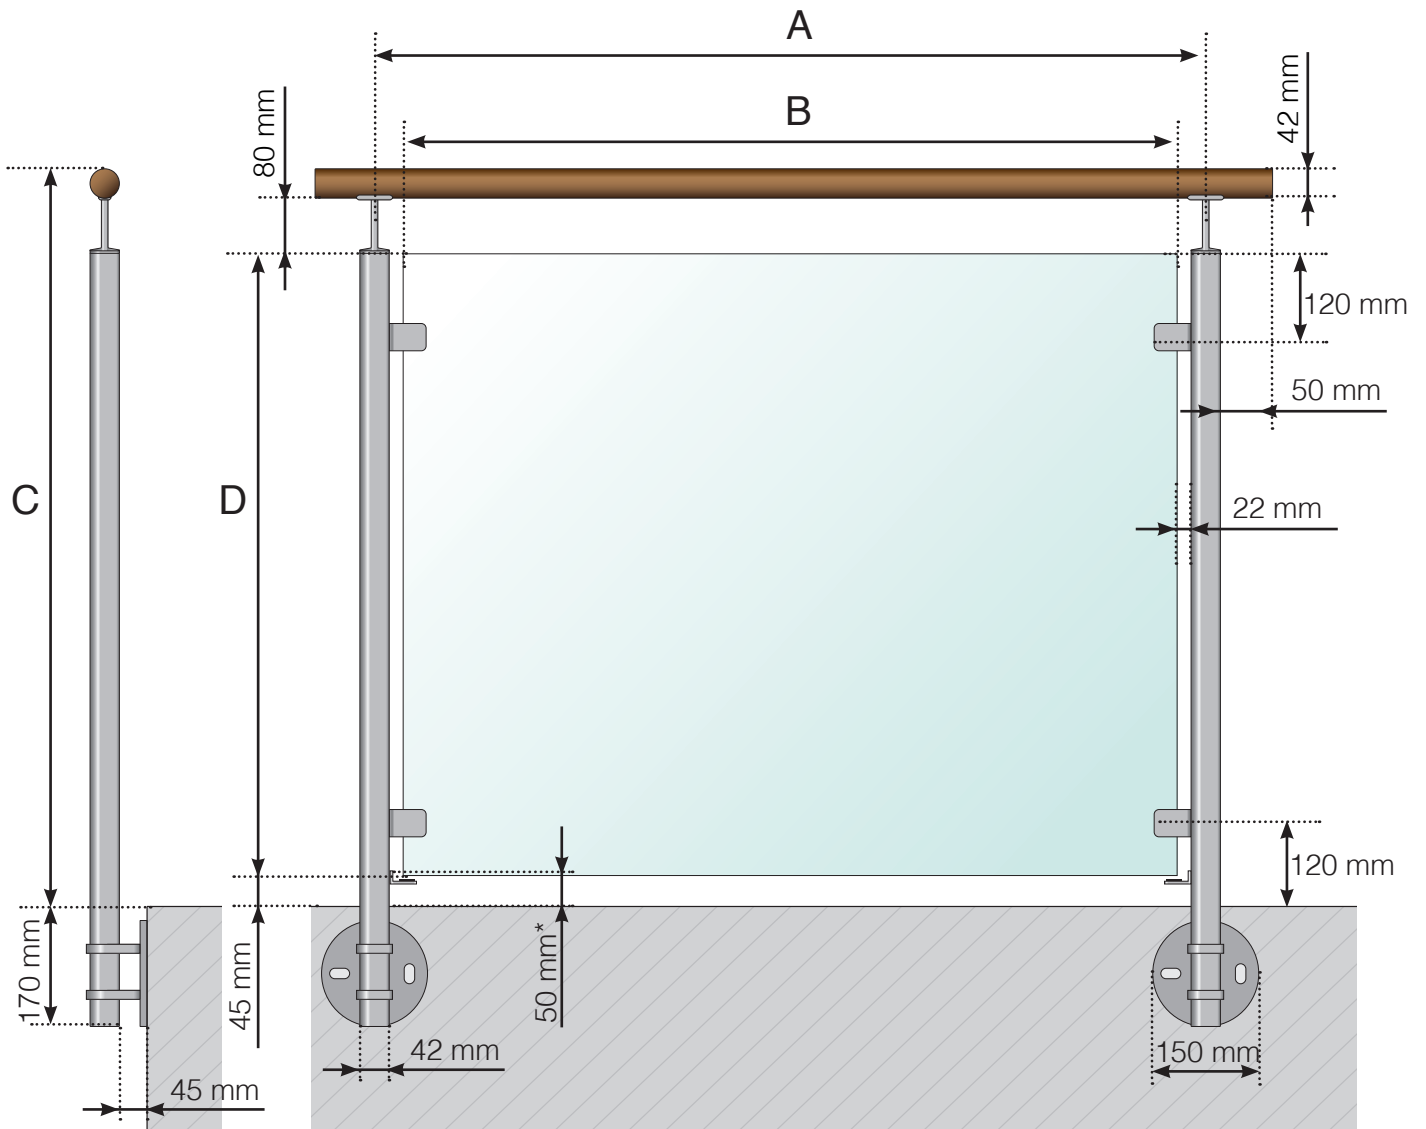

DETALJMÅTT

ROSTFRITT RÄCKE UTANPÅMONTERAT MED ÖVERLIGGARE

- A - Stolparnas c/c-mått beroende på sidolängd och antal sektioner
- B - Glasets bredd beroende på sidolängd och antal sektioner
- C - Räckets totala höjd från golvytan
- D - Glasets höjd

* Nedfallsskydd som tillval

DETALJMÅTT

ROSTFRITT RÄCKE UTANPÅMONTERAT MED ÖVERLIGGARE I TRÄ

A - Stolparnas c/c-mått beroende på sidolängd och antal sektioner

B - Glasets bredd beroende på sidolängd och antal sektioner

C - Räckets totala höjd från golvytan

D - Glasets höjd

* Nedfallsskydd som tillval

Observera att ritningarna inte är skalnlige

© Räckesbutiken Sweden AB - www.rackesbutiken.se

2021-05-18 v.2.0

RÄCKESBUTIKEN.SE

DETALJMÅTT

ROSTFRITT RÄCKE UTANPÅMONTERAT

- A - Stolparnas c/c-mått beroende på sidolängd och antal sektioner
- B - Glasets bredd beroende på sidolängd och antal sektioner
- C - Räckets totala höjd från golvytan
- D - Glasets höjd