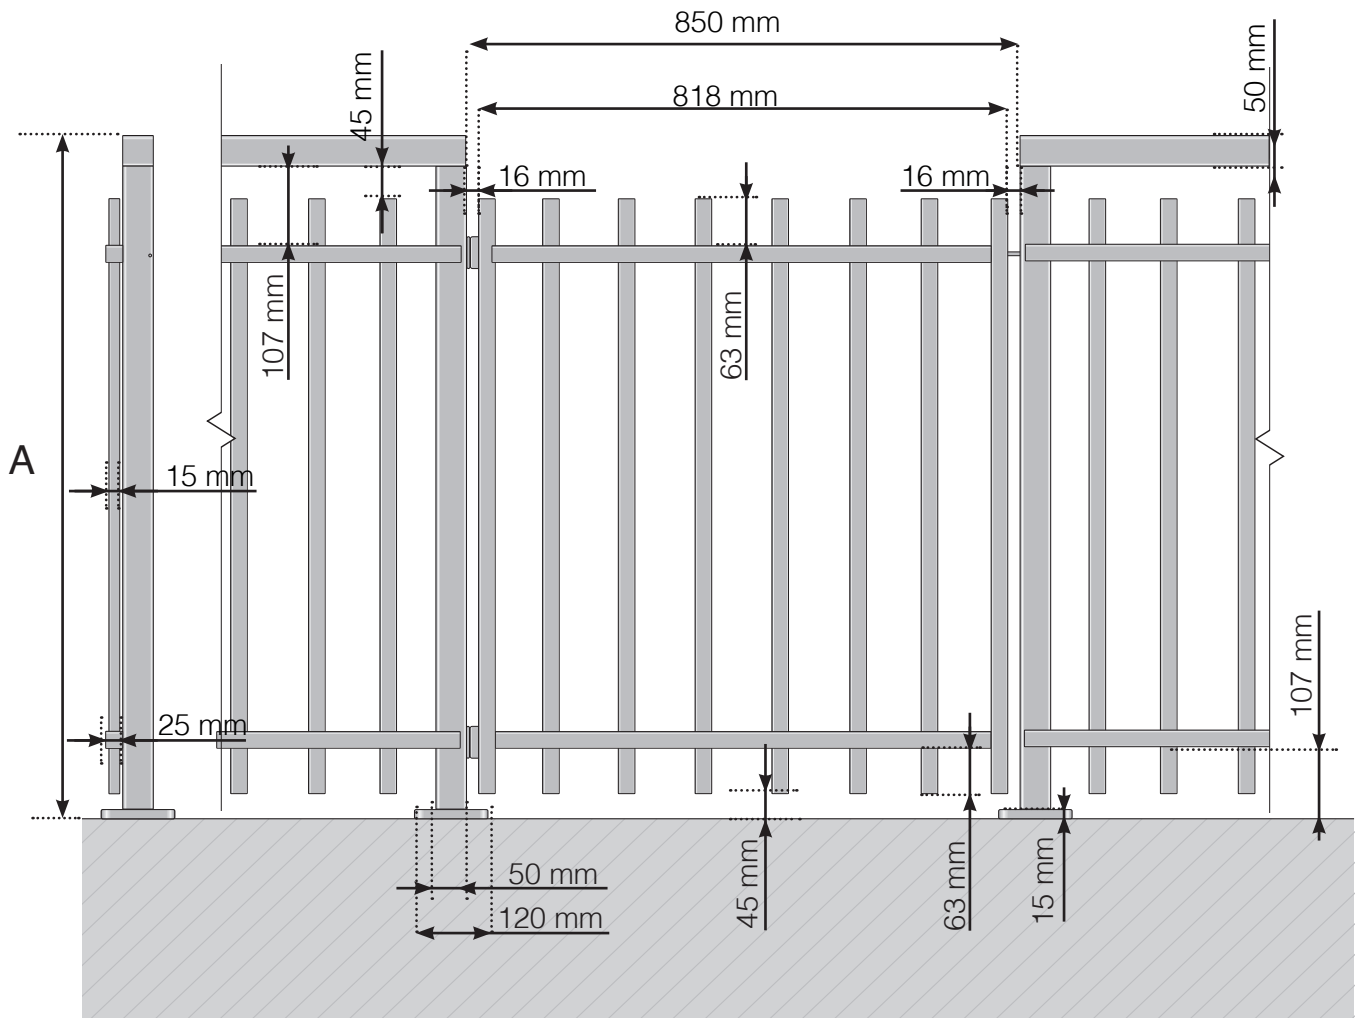

DETALJMÅTT

ALUMINIUMRÄCKE OVPÅMONTERAD NORMAL MELLANLIGGARE
ALUMINIUM ÖVERLIGGARE - GRIND

A- Räckets totala höjd

DETALJMÅTT

ALUMINIUMRÄCKE OVANPÅMONTERAD NORMAL MELLANLIGGARE
TRÄ ÖVERLIGGARE - GRIND

A- Räckets totala höjd

DETALJMÅTT

ALUMINIUMRÄCKE OVPÅMONTERAD NORMAL MELLANLIGGARE
UTAN ÖVERLIGGARE - GRIND

A- Räckets totala höjd