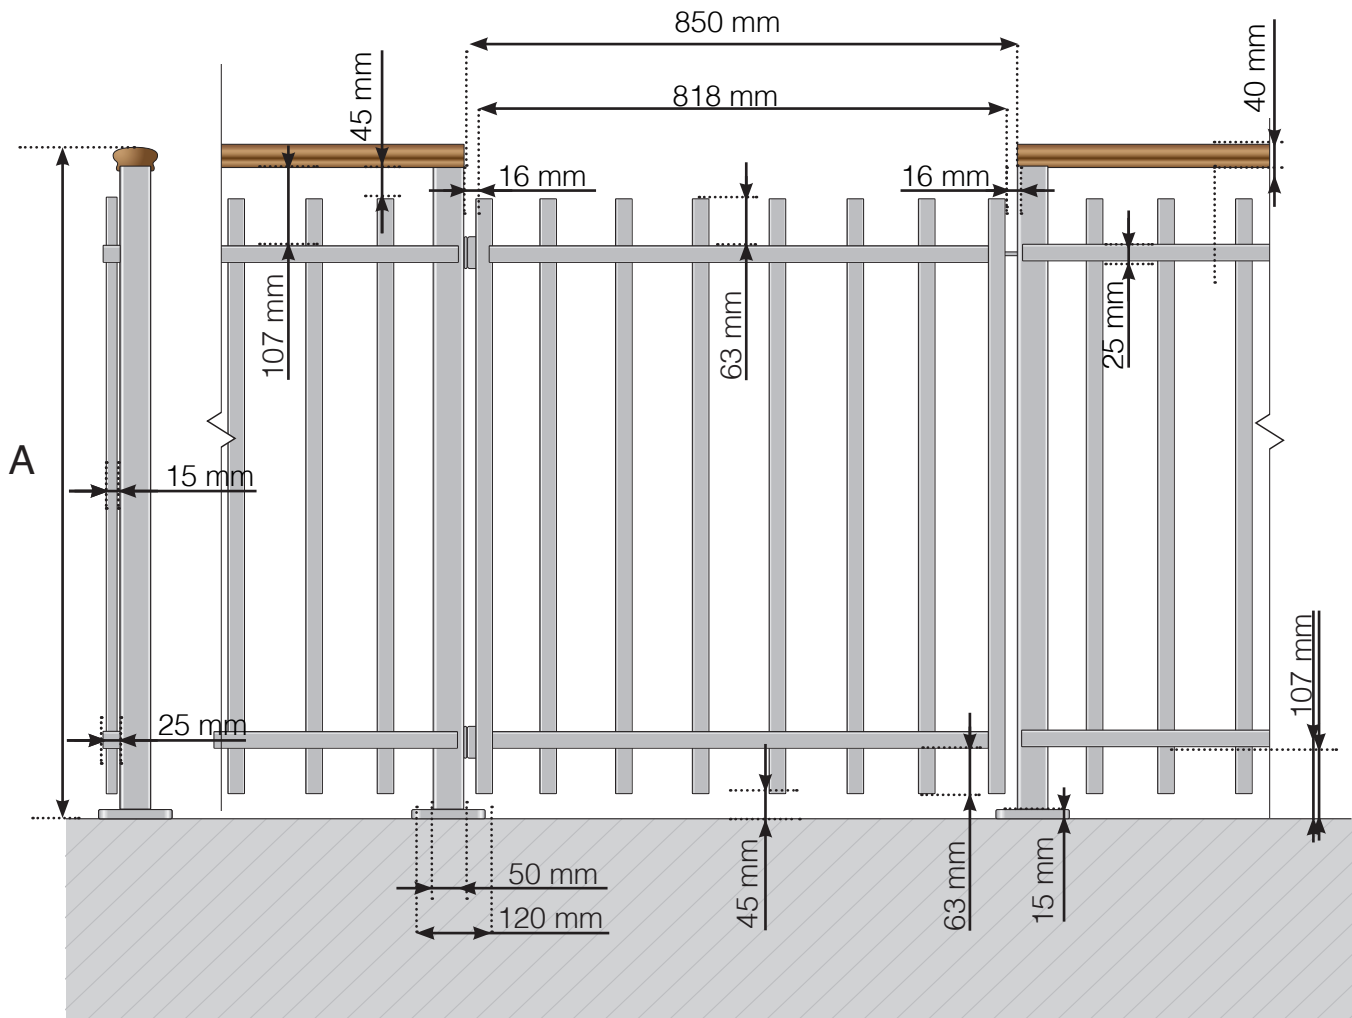

DETALJMÅTT

ALUMINIUMRÄCKE OVPÅMONTERAD NORMAL MELLANLIGGARE
ALUMINIUM ÖVERLIGGARE - GRIND

A- Räckets totala höjd

DETALJMÅTT

ALUMINIUMRÄCKE OVANPÅMONTERAD NORMAL MELLANLIGGARE
TRÄ ÖVERLIGGARE - GRIND

A- Räckets totala höjd

DETALJMÅTT

ALUMINIUMRÄCKE OVPÅMONTERAD NORMAL MELLANLIGGARE
UTAN ÖVERLIGGARE - GRIND

A- Räckets totala höjd