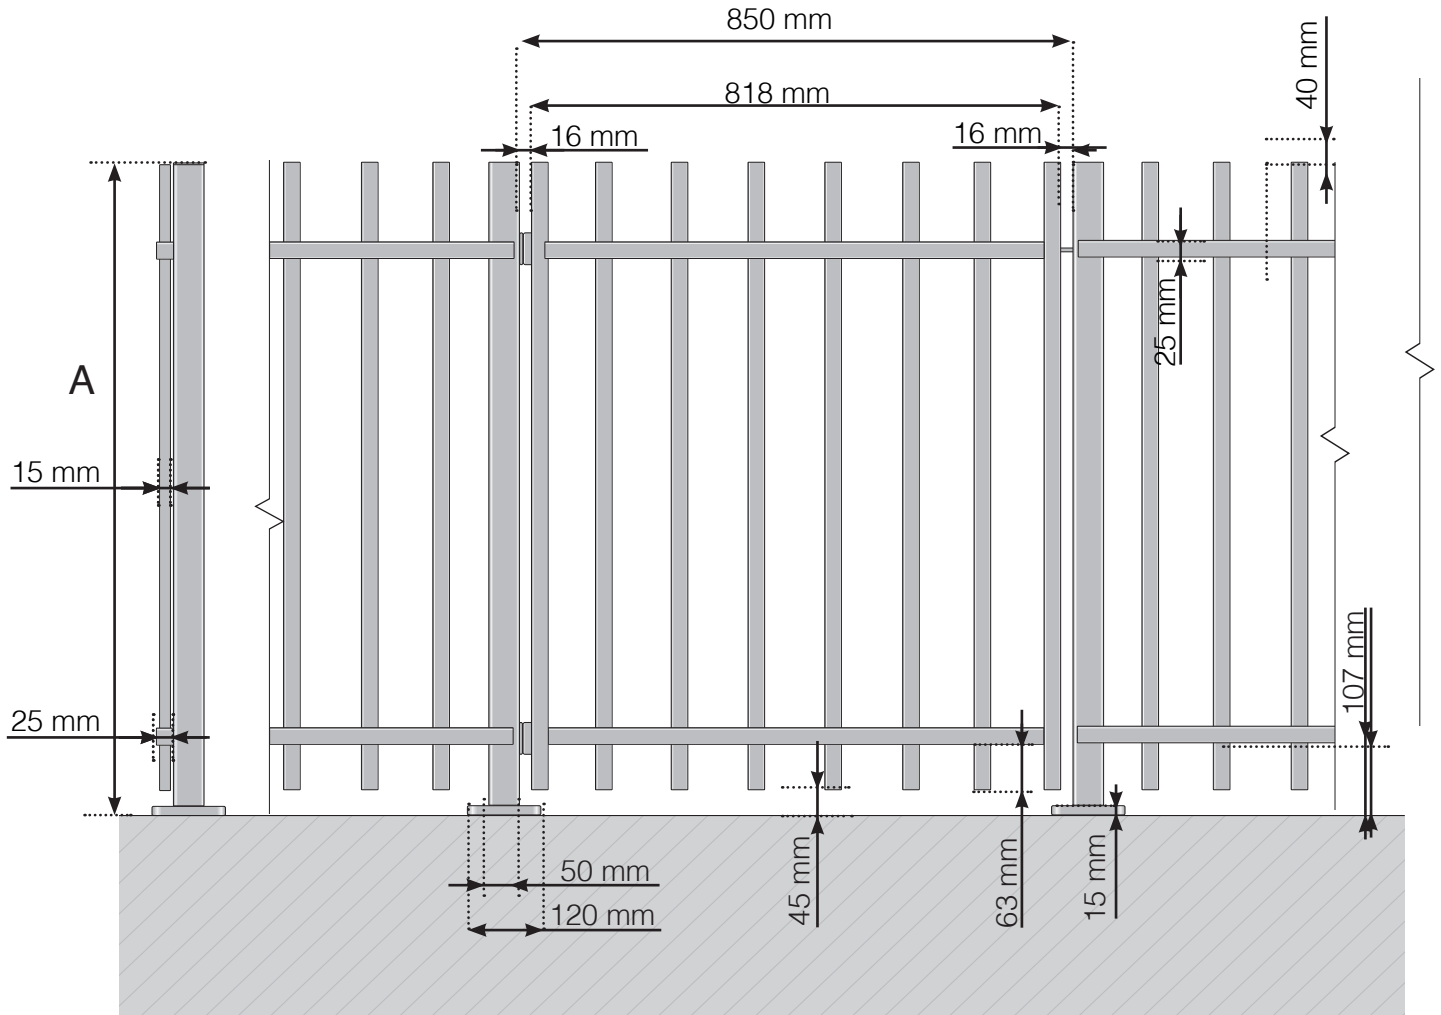

DETALJMÅTT

ALUMINIUMRÄCKE OVPÅMONTERAD NORMAL MELLANLIGGARE
ALUMINIUM ÖVERLIGGARE - GRIND

A- Räckets totala höjd

DETALJMÅTT

ALUMINIUMRÄCKE OVANPÅMONTERAD NORMAL MELLANLIGGARE
TRÄ ÖVERLIGGARE - GRIND

A- Räckets totala höjd

DETALJMÅTT

ALUMINIUMRÄCKE OVPÅMONTERAD NORMAL MELLANLIGGARE
UTAN ÖVERLIGGARE - GRIND

A- Räckets totala höjd