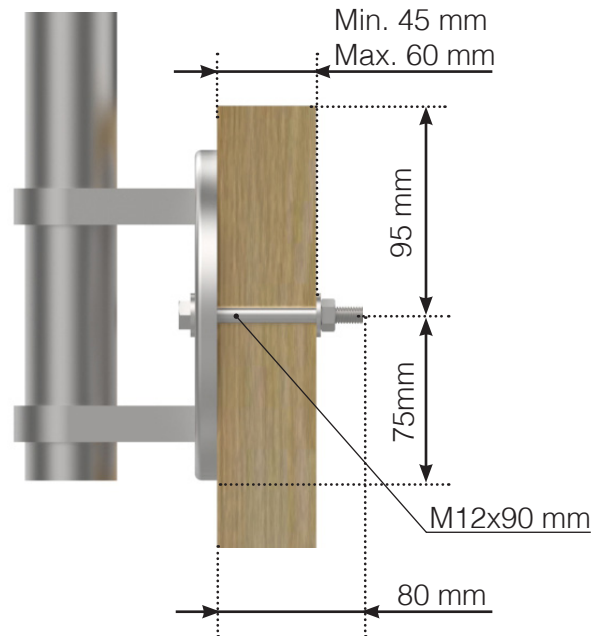

SKRUVINFORMATION

PLACERING - ROSTFRITT STOLPAR MED FOT

SKRUV FÖR TRÄINFÄSTNING

SKRUV FÖR GENOMGÅENDE INFÄSTNING MED BULT

SKRUV FÖR BETONGINFÄSTNING

SKRUVINFORMATION

PLACERING - ROSTFRITT STOLPAR UTANPÅLIGGANDE

SKRUV FÖR TRÄINFÄSTNING

SKRUV FÖR GENOMGÅENDE INFÄSTNING MED BULT

SKRUV FÖR BETONGINFÄSTNING