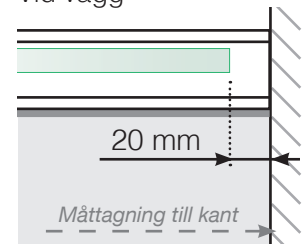

MÅTTMALL

PLACERING - STOLPFRI SKENA UTANPÅLIGGANDE
INFÄSTNING I BETONGUNDERLAG

YTTERHÖRN

YTTERHÖRN EJ 90°

INNERHÖRN EJ 90°

INNERHÖRN

AVSLUT

Fristående

Vid vägg

Observera att ritningarna inte är skalenliga

© Räckesbutiken Sweden AB - www.rackesbutiken.se

2020-03-01 v.1.0

RÄCKESBUTIKEN.SE