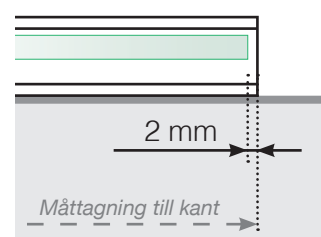

MÅTTMALL

PLACERING - STOLPFRI SKENA UTANPÅLIGGANDE
INFÄSTNING I BETONGUNDERLAG

YTTERHÖRN

YTTERHÖRN EJ 90°

INNERHÖRN EJ 90°

INNERHÖRN

AVSLUT

Fristående