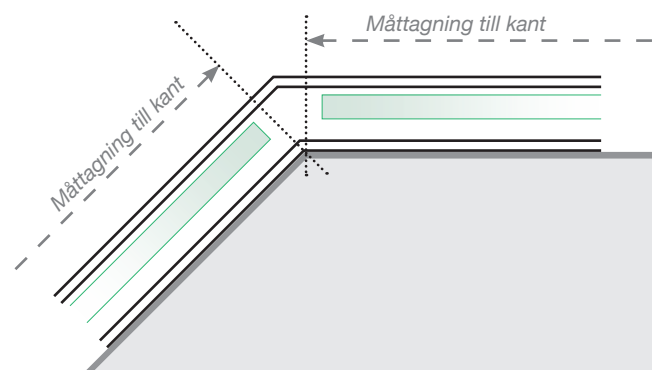

MÅTTMALL

PLACERING - STOLPFRI SKENA UTANPÅLIGGANDE
INFÄSTNING I BETONGUNDERLAG

YTTERHÖRN

YTTERHÖRN EJ 90°

INNERHÖRN EJ 90°

INNERHÖRN

AVSLUT

Fristående