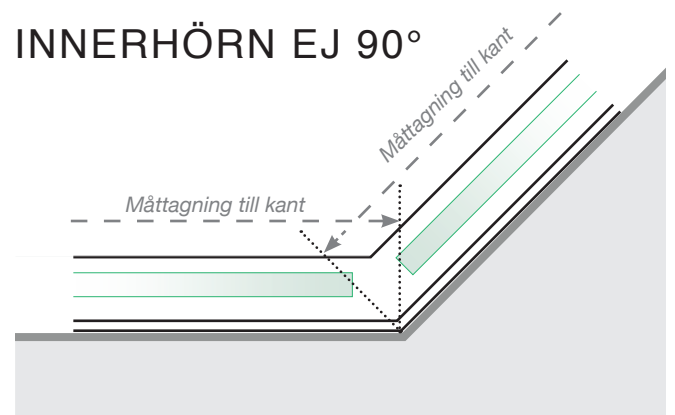

MÅTTMALL

PLACERING - STOLPFRI SKENA UTANPÅLIGGANDE
INFÄSTNING I BETONGUNDERLAG

YTTERHÖRN

YTTERHÖRN EJ 90°

INNERHÖRN EJ 90°

INNERHÖRN

AVSLUT

Fristående