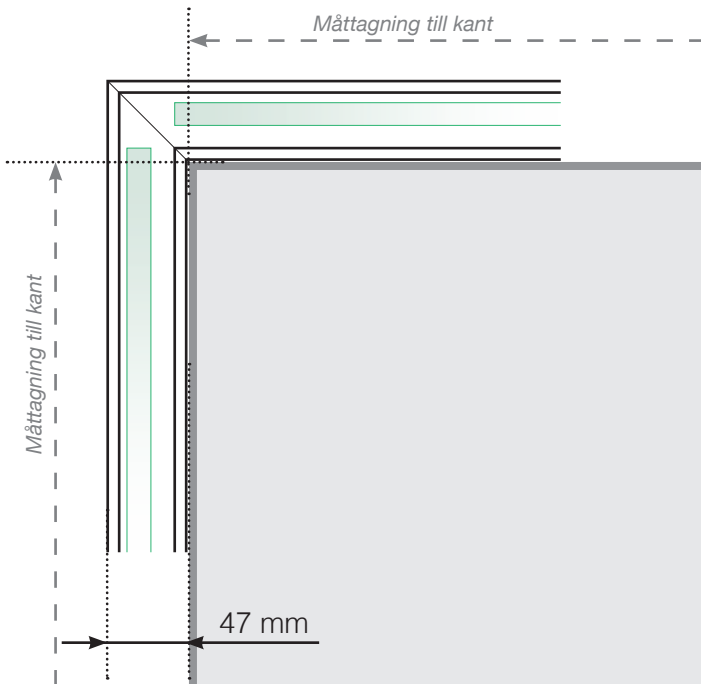

MÅTTMALL

PLACERING - STOLPFRI SKENA UTANPÅLIGGANDE
INFÄSTNING I BETONGUNDERLAG

YTTERHÖRN

YTTERHÖRN EJ 90°

INNERHÖRN EJ 90°

INNERHÖRN

AVSLUT

Fristående

Vid vägg

Observera att ritningarna inte är skalenliga

© Räckesbutiken Sweden AB - www.rackesbutiken.se

2020-03-01 v.1.0

RÄCKESBUTIKEN.SE