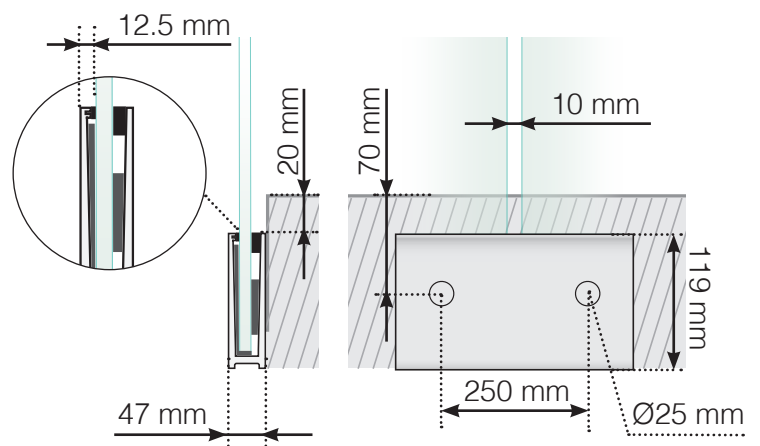

MÅTTMALL

PLACERING - STOLPFRI SKENA UTANPÅLIGGANDE
INFÄSTNING I BETONGUNDERLAG

YTTERHÖRN

YTTERHÖRN EJ 90°

INNERHÖRN EJ 90°

INNERHÖRN

AVSLUT

Fristående

Vid vägg

Observera att ritningarna inte är skalenliga

© Räckesbutiken Sweden AB - www.rackesbutiken.se

2020-03-01 v.1.0

RÄCKESBUTIKEN.SE