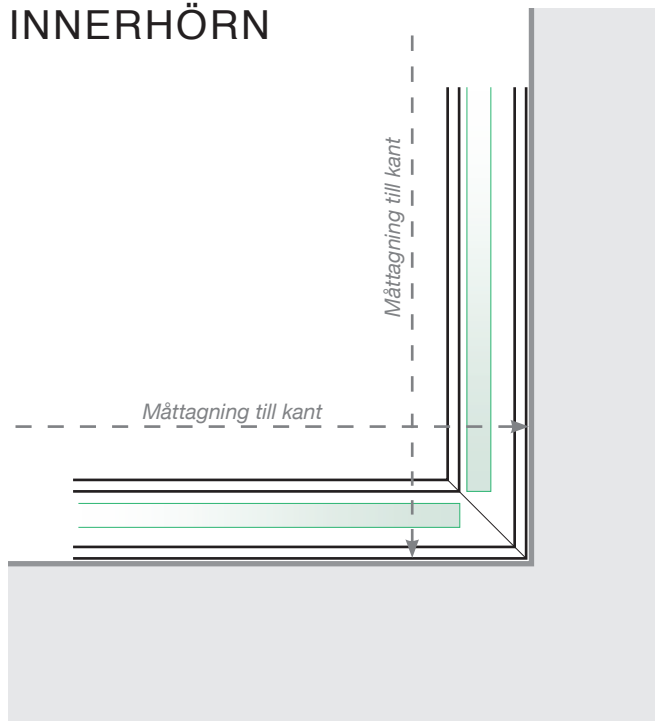

MÅTTMALL

PLACERING - STOLPFRI SKENA UTANPÅLIGGANDE
INFÄSTNING I BETONGUNDERLAG

YTTERHÖRN

YTTERHÖRN EJ 90°

INNERHÖRN EJ 90°

INNERHÖRN

AVSLUT

Fristående

Vid vägg

Observera att ritningarna inte är skalenliga

© Räckesbutiken Sweden AB - www.rackesbutiken.se

2020-03-01 v.1.0

RÄCKESBUTIKEN.SE