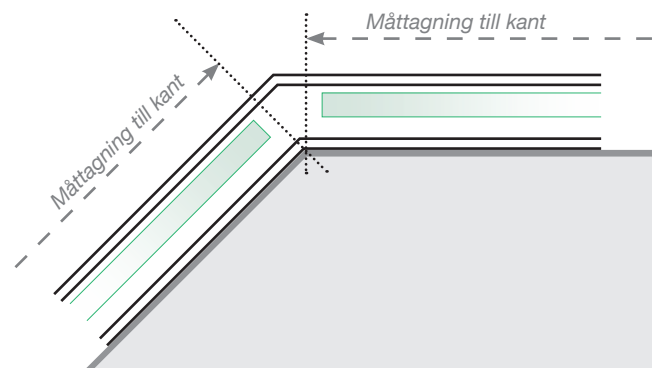

MÅTTMALL

PLACERING - STOLPFRI SKENA UTANPÅLIGGANDE

YTTERHÖRN

YTTERHÖRN EJ 90°

INNERHÖRN EJ 90°

INNERHÖRN

AVSLUT

Fristående

Vid vägg