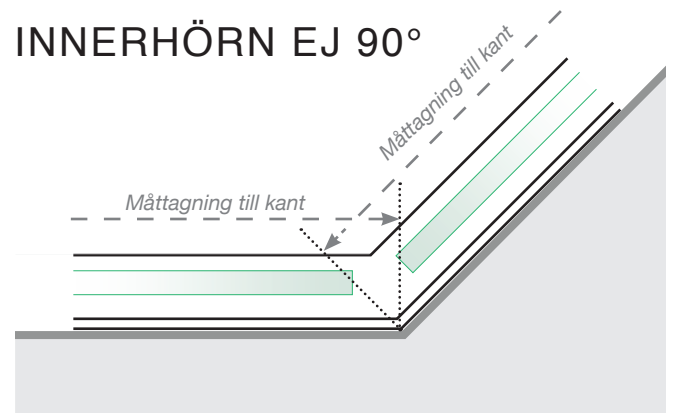

MÅTTMALL

PLACERING - STOLPFRI SKENA UTANPÅLIGGANDE

YTTERHÖRN

YTTERHÖRN EJ 90°

INNERHÖRN EJ 90°

INNERHÖRN

AVSLUT

Fristående

Vid vägg