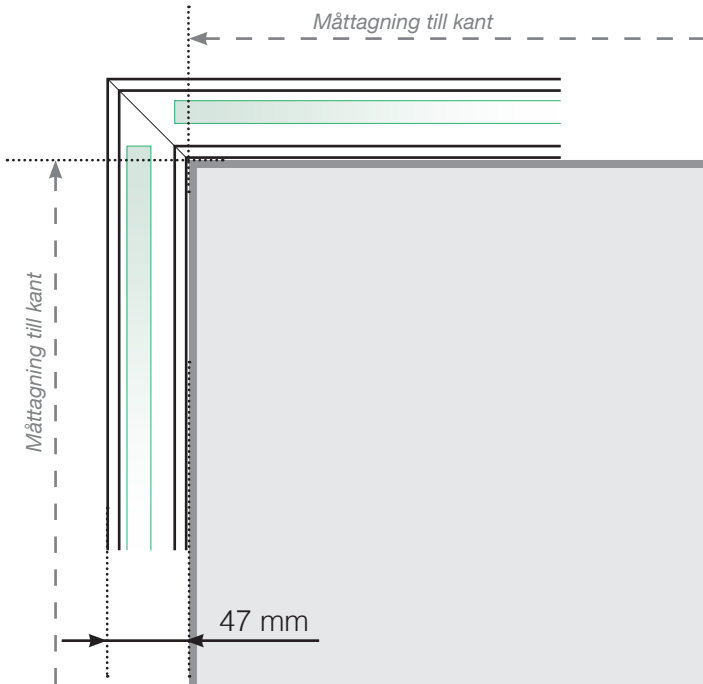

MÅTTMALL

PLACERING - STOLPFRI SKENA UTANPÅLIGGANDE

YTTERHÖRN

YTTERHÖRN EJ 90°

INNERHÖRN EJ 90°

INNERHÖRN

AVSLUT

Fristående

Vid vägg