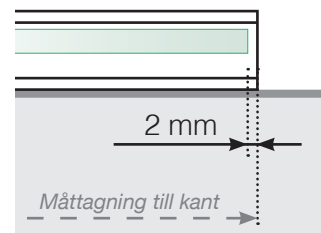

MÅTTMALL

PLACERING - STOLPFRI SKENA UTANPÅLIGGANDE

YTTERHÖRN

YTTERHÖRN EJ 90°

INNERHÖRN EJ 90°

INNERHÖRN

AVSLUT

Fristående