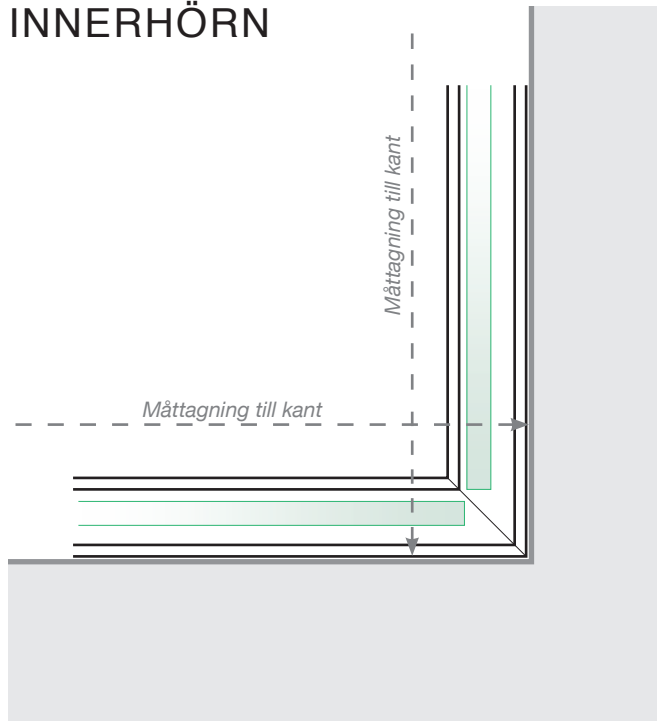

MÅTTMALL

PLACERING - STOLPFRI SKENA UTANPÅLIGGANDE

YTTERHÖRN

YTTERHÖRN EJ 90°

INNERHÖRN EJ 90°

INNERHÖRN

AVSLUT

Fristående

Vid vägg