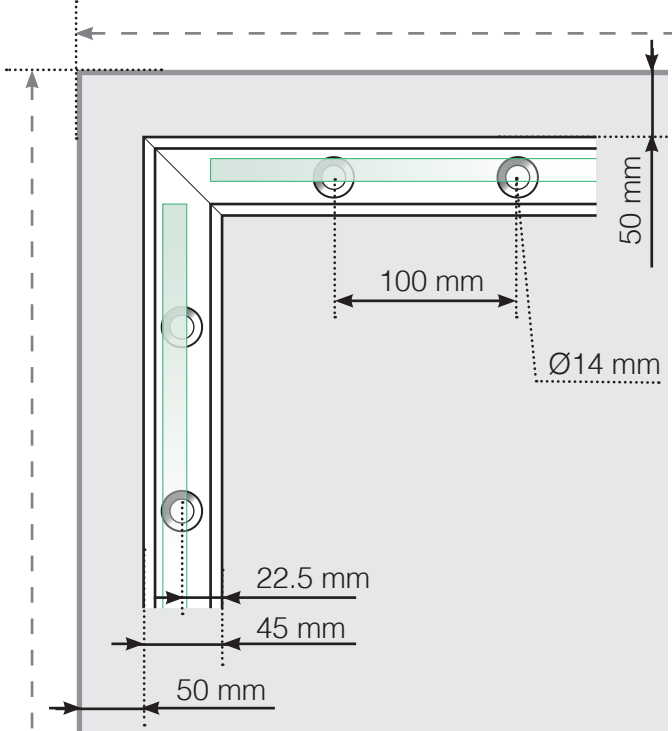

MÅTTMALL

PLACERING - STOLPFRI SKENA - INFÄSTNING I BETONGUNDERLAG

YTTERHÖRN

YTTERHÖRN EJ 90°

INNERHÖRN EJ 90°

INNERHÖRN

AVSLUT

Observera att ritningarna inte är skalenliga
© Räckesbutiken Sweden AB - www.rackesbutiken.se
2019-06-01 v.1.0