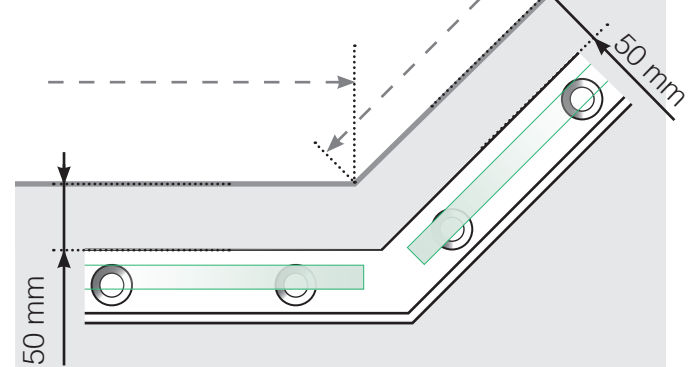

MÅTTMALL

PLACERING - STOLPFRI SKENA - INFÄSTNING I BETONGUNDERLAG

YTTERHÖRN

YTTERHÖRN EJ 90°

INNERHÖRN EJ 90°

INNERHÖRN

AVSLUT

Observera att ritningarna inte är skalenliga
© Räckesbutiken Sweden AB - www.rackesbutiken.se
2019-06-01 v.1.0