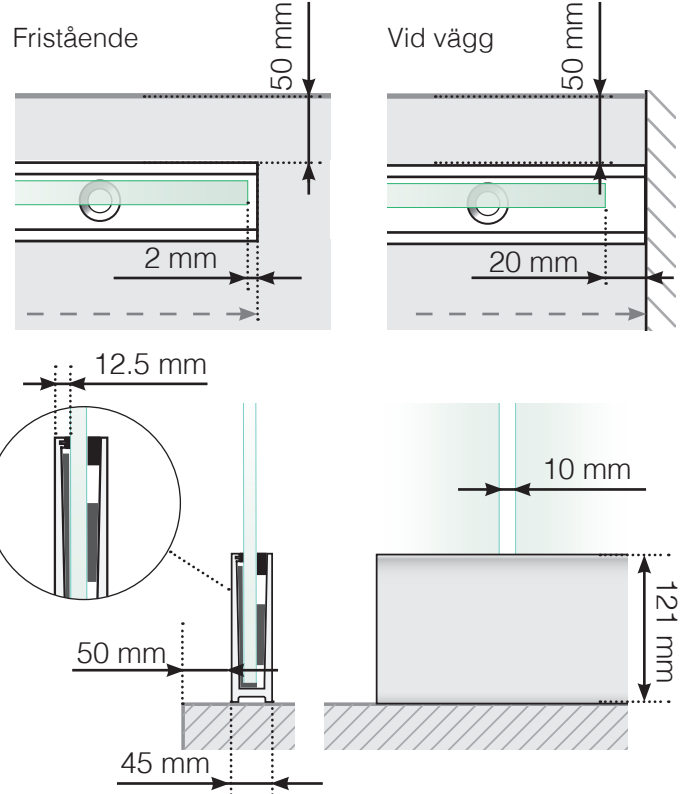

MÅTTMALL

PLACERING - STOLPFRI SKENA - INFÄSTNING I BETONGUNDERLAG

YTTERHÖRN

YTTERHÖRN EJ 90°

INNERHÖRN EJ 90°

INNERHÖRN

AVSLUT

Observera att ritningarna inte är skalenliga
© Räckesbutiken Sweden AB - www.rackesbutiken.se
2019-06-01 v.1.0