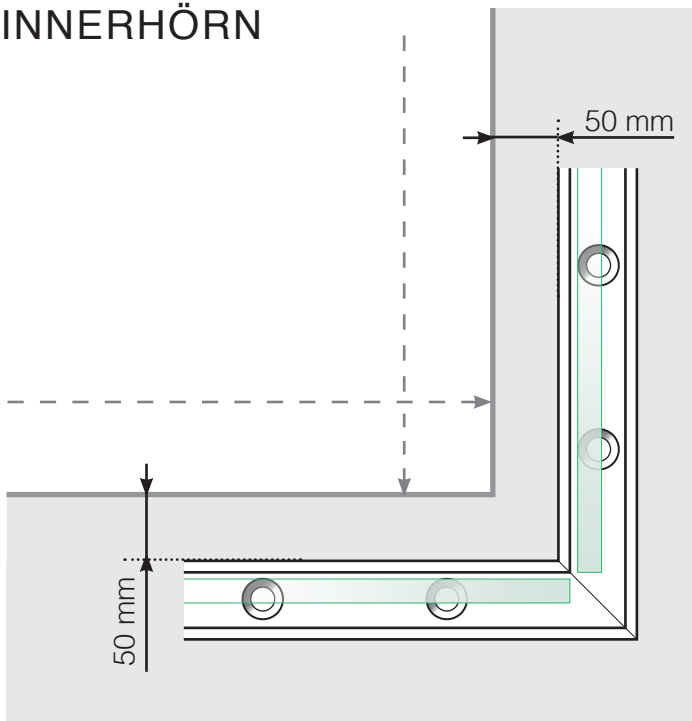

MÅTTMALL

PLACERING - STOLPFRI SKENA - INFÄSTNING I BETONGUNDERLAG

YTTERHÖRN

YTTERHÖRN EJ 90°

INNERHÖRN EJ 90°

INNERHÖRN

AVSLUT

Observera att ritningarna inte är skalenliga
© Räckesbutiken Sweden AB - www.rackesbutiken.se
2019-06-01 v.1.0