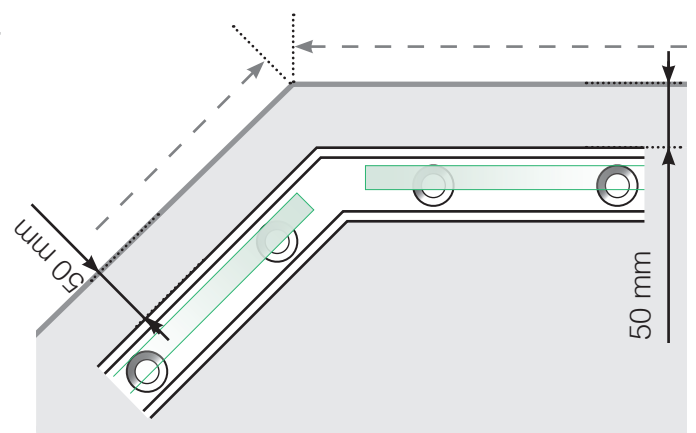

MÅTTMALL

PLACERING - STOLPFRI SKENA - INFÄSTNING I BETONGUNDERLAG

YTTERHÖRN

YTTERHÖRN EJ 90°

INNERHÖRN EJ 90°

INNERHÖRN

AVSLUT

Observera att ritningarna inte är skalenliga
© Räckesbutiken Sweden AB - www.rackesbutiken.se
2019-06-01 v.1.0