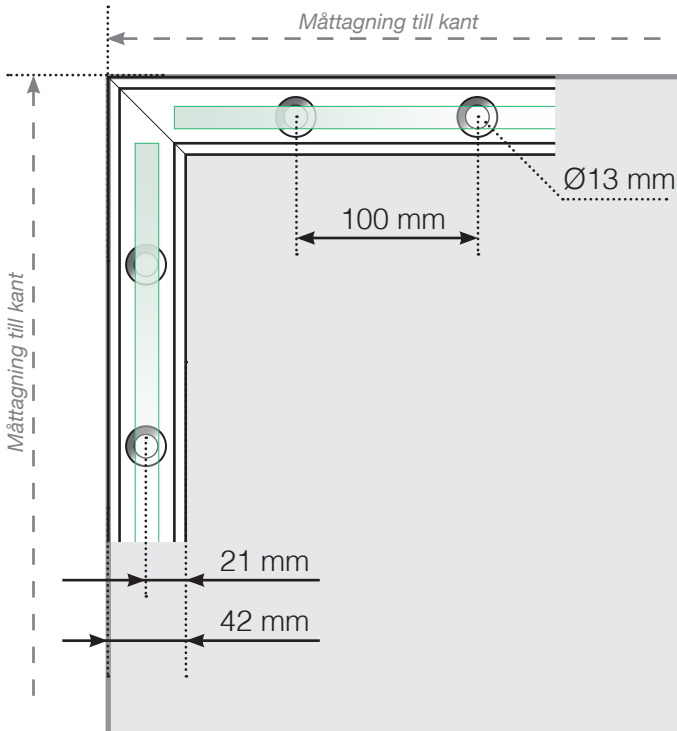

MÅTTMALL

PLACERING - STOLPFRI SKENA

YTTERHÖRN

YTTERHÖRN EJ 90°

INNERHÖRN EJ 90°

INNERHÖRN

AVSLUT

Fristående