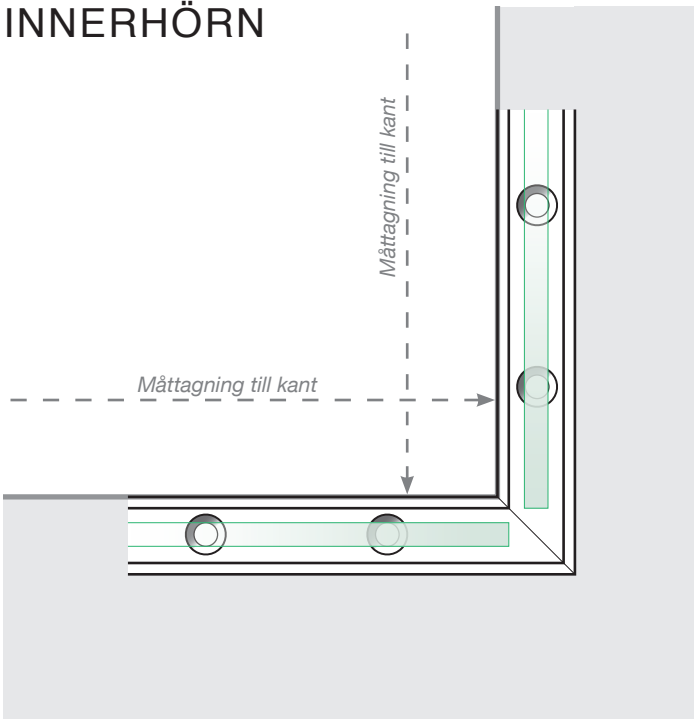

MÅTTMALL

PLACERING - STOLPFRI SKENA

YTTERHÖRN

YTTERHÖRN EJ 90°

INNERHÖRN EJ 90°

INNERHÖRN

AVSLUT

Fristående

Vid vägg