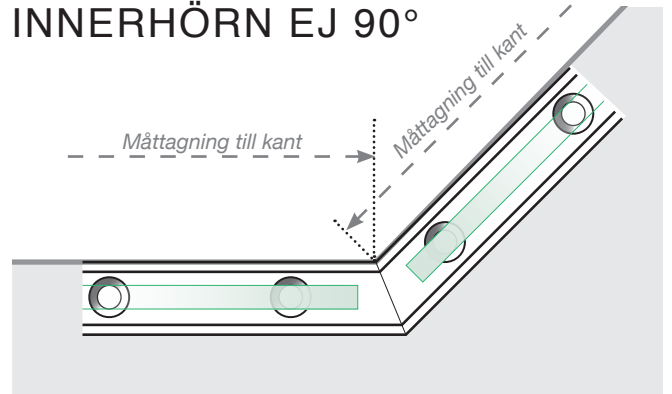

MÅTTMALL

PLACERING - STOLPFRI SKENA

YTTERHÖRN

YTTERHÖRN EJ 90°

INNERHÖRN EJ 90°

INNERHÖRN

AVSLUT

Fristående

Vid vägg