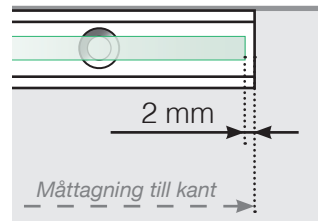

MÅTTMALL

PLACERING - STOLPFRI SKENA

YTTERHÖRN

YTTERHÖRN EJ 90°

INNERHÖRN EJ 90°

INNERHÖRN

AVSLUT

Fristående