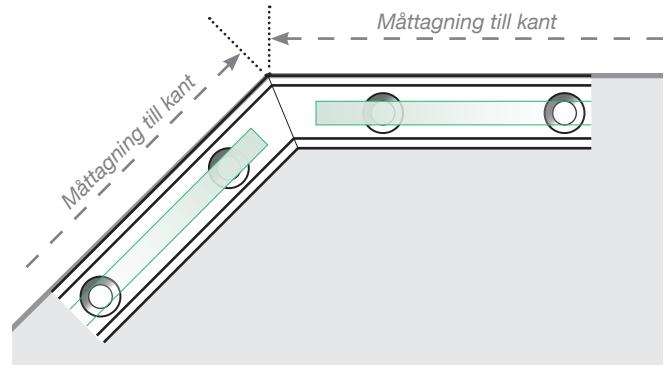

MÅTTMALL

PLACERING - STOLPFRI SKENA

YTTERHÖRN

YTTERHÖRN EJ 90°

INNERHÖRN EJ 90°

INNERHÖRN

AVSLUT

Fristående

Vid vägg