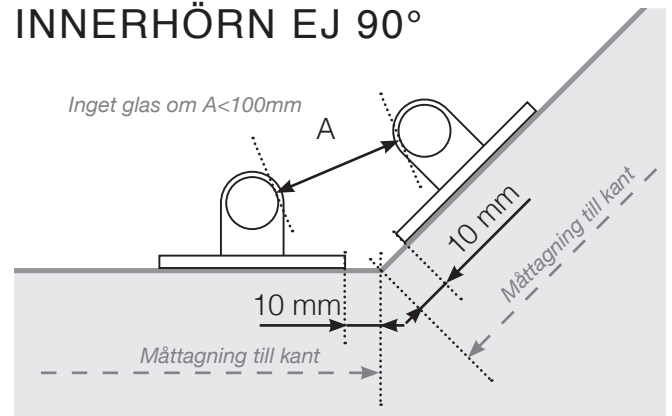

MÅTTMALL

PLACERING - ROSTFRIA STOLPAR UTANPÅLIGGANDE

YTTERHÖRN

YTTERHÖRN EJ 90°

Inget glas om $A < 100\text{ mm}$

INNERHÖRN EJ 90°

Inget glas om $A < 100\text{ mm}$

INNERHÖRN

AVSLUT STOLPE

HÅLBILD FÄSTE