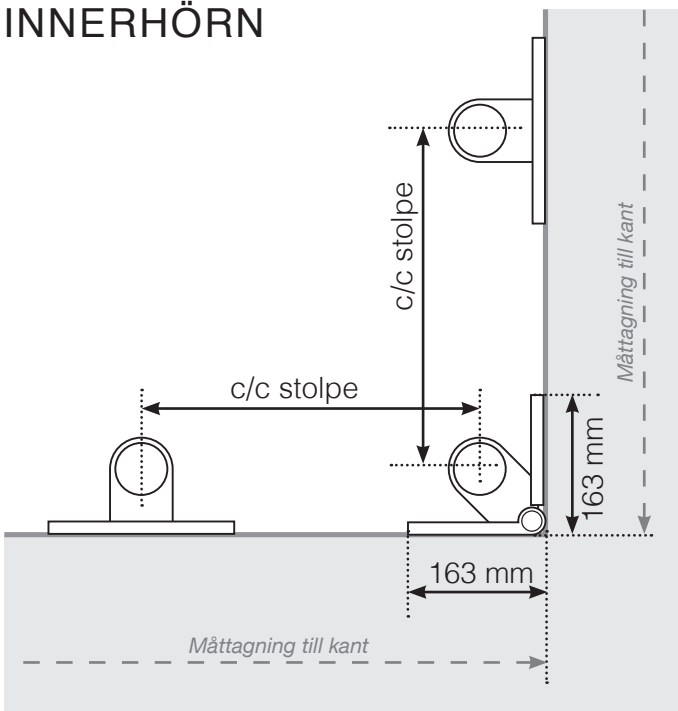

MÅTTMALL

PLACERING - ROSTFRIA STOLPAR UTANPÅLIGGANDE

YTTERHÖRN

YTTERHÖRN EJ 90°

Inget glas om $A < 100\text{ mm}$

INNERHÖRN EJ 90°

Inget glas om $A < 100\text{ mm}$

INNERHÖRN

AVSLUT STOLPE

HÅLBILD FÄSTE