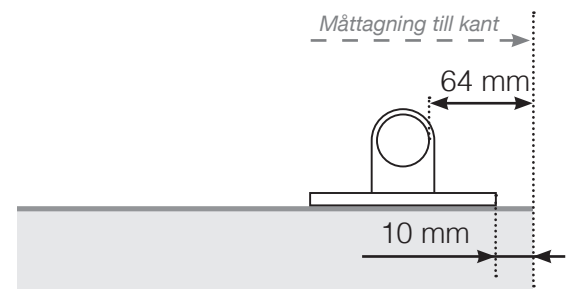

MÅTTMALL

PLACERING - ROSTFRIA STOLPAR UTANPÅLIGGANDE

YTTERHÖRN

YTTERHÖRN EJ 90°

Inget glas om $A < 100\text{ mm}$

INNERHÖRN EJ 90°

Inget glas om $A < 100\text{ mm}$

INNERHÖRN

AVSLUT STOLPE

HÅLBILD FÄSTE