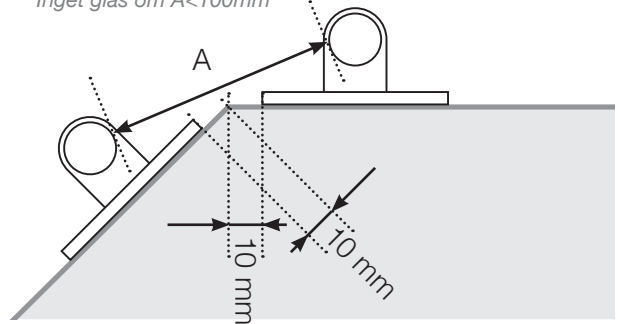

MÅTTMALL

PLACERING - ROSTFRIA STOLPAR UTANPÅLIGGANDE

YTTERHÖRN

YTTERHÖRN EJ 90°

Inget glas om $A < 100\text{ mm}$

INNERHÖRN EJ 90°

Inget glas om $A < 100\text{ mm}$

INNERHÖRN

AVSLUT STOLPE

HÅLBILD FÄSTE