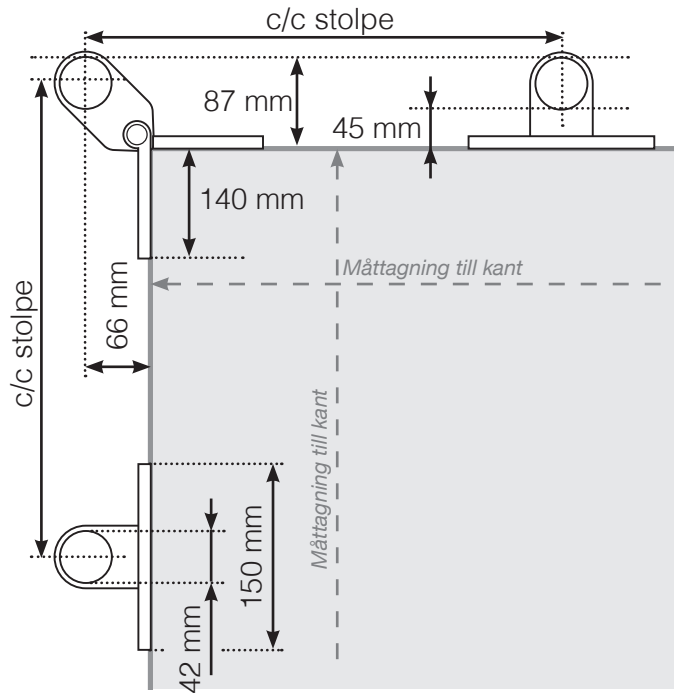

MÅTTMALL

PLACERING - ROSTFRIA STOLPAR UTANPÅLIGGANDE

YTTERHÖRN

YTTERHÖRN EJ 90°

Inget glas om $A < 100\text{ mm}$

INNERHÖRN EJ 90°

Inget glas om $A < 100\text{ mm}$

INNERHÖRN

AVSLUT STOLPE

HÅLBILD FÄSTE