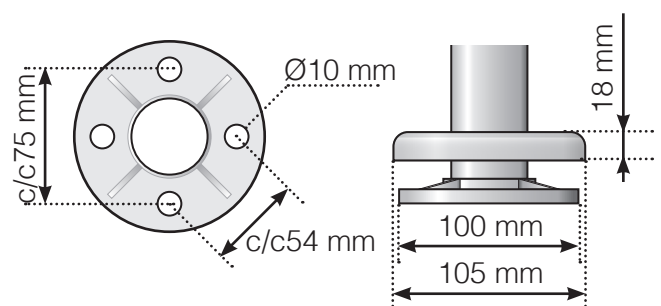

MÅTTMALL

PLACERING - ROSTFRIA STOLPAR MED FOT FÖR VAJERRÄCKE

YTTERHÖRN

YTTERHÖRN EJ 90°

INNERHÖRN EJ 90°

INNERHÖRN

AVSLUT STOLPE

Observera att ritningarna inte är skalnliga
© Räckesbutiken Sweden AB - www.rackesbutiken.se
2019-03-25 v.1.0