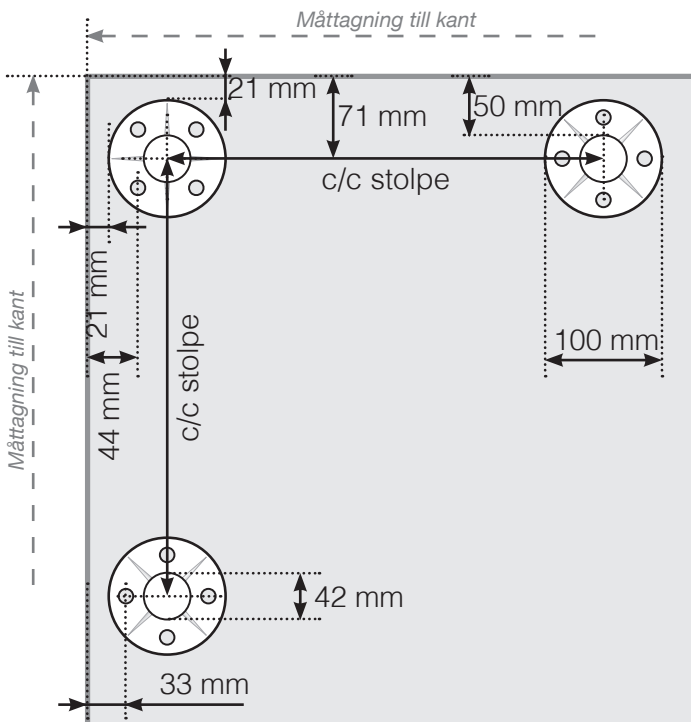

MÅTTMALL

PLACERING - ROSTFRIA STOLPAR MED FOT FÖR VAJERRÄCKE

YTTERHÖRN

YTTERHÖRN EJ 90°

INNERHÖRN EJ 90°

INNERHÖRN

AVSLUT STOLPE

Observera att ritningarna inte är skalnliga
© Räckesbutiken Sweden AB - www.rackesbutiken.se
2019-03-25 v.1.0