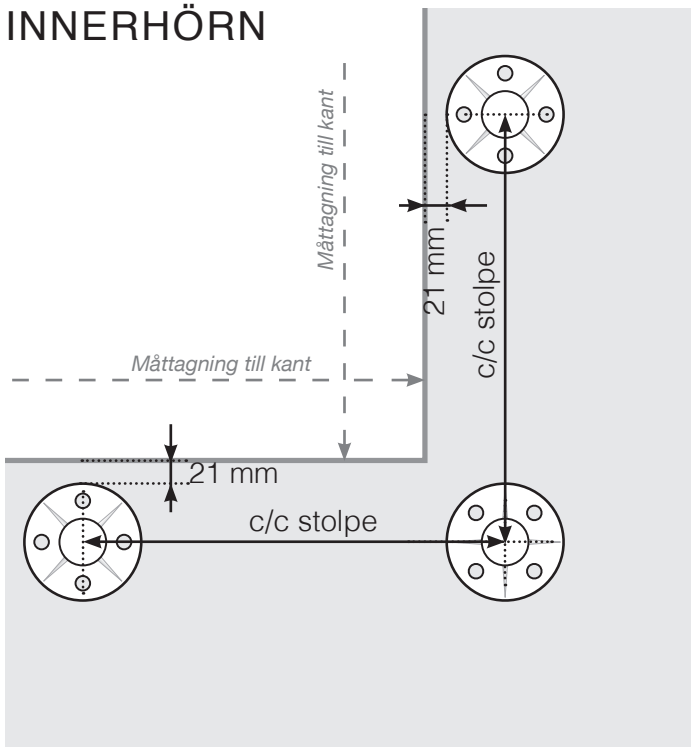

MÅTTMALL

PLACERING - ROSTFRIA STOLPAR MED FOT FÖR VAJERRÄCKE

YTTERHÖRN

YTTERHÖRN EJ 90°

INNERHÖRN EJ 90°

INNERHÖRN

AVSLUT STOLPE

Observera att ritningarna inte är skalnliga
© Räckesbutiken Sweden AB - www.rackesbutiken.se
2019-03-25 v.1.0