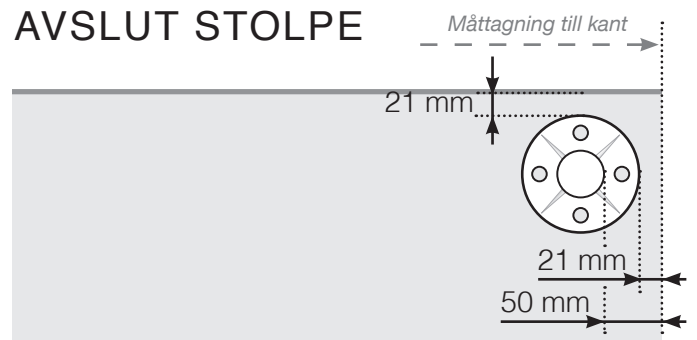

MÅTTMALL

PLACERING - ROSTFRIA STOLPAR MED FOT FÖR VAJERRÄCKE

YTTERHÖRN

YTTERHÖRN EJ 90°

INNERHÖRN EJ 90°

INNERHÖRN

AVSLUT STOLPE

Observera att ritningarna inte är skalnliga
© Räckesbutiken Sweden AB - www.rackesbutiken.se
2019-03-25 v.1.0