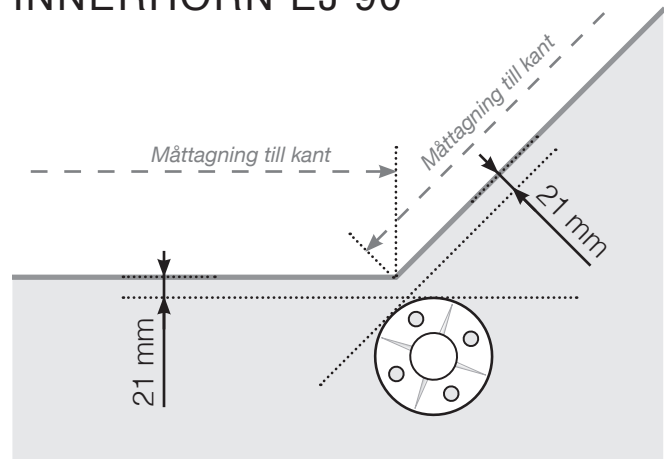

MÅTTMALL

PLACERING - ROSTFRIA STOLPAR MED FOT FÖR VAJERRÄCKE

YTTERHÖRN

YTTERHÖRN EJ 90°

INNERHÖRN EJ 90°

INNERHÖRN

AVSLUT STOLPE

Observera att ritningarna inte är skalnliga
© Räckesbutiken Sweden AB - www.rackesbutiken.se
2019-03-25 v.1.0