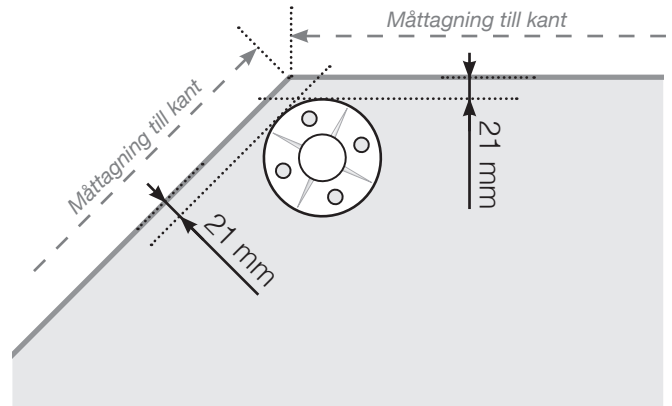

MÅTTMALL

PLACERING - ROSTFRIA STOLPAR MED FOT FÖR VAJERRÄCKE

YTTERHÖRN

YTTERHÖRN EJ 90°

INNERHÖRN EJ 90°

INNERHÖRN

AVSLUT STOLPE

Observera att ritningarna inte är skalnliga
© Räckesbutiken Sweden AB - www.rackesbutiken.se
2019-03-25 v.1.0