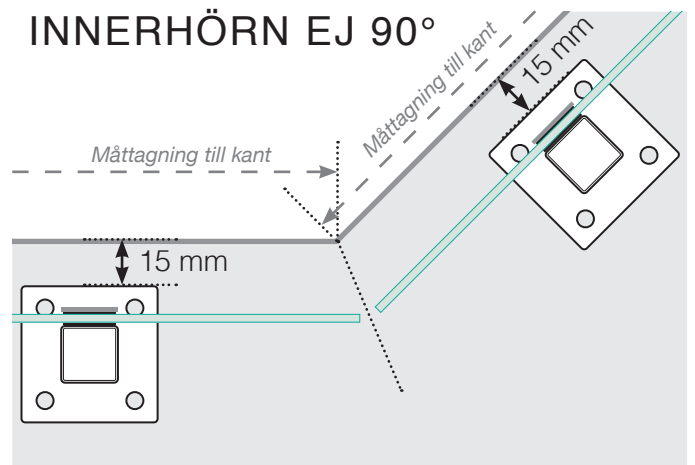

MÅTTMALL

PLACERING - ALUMINIUMSTOLPAR MED FOT, GLASMONTAGE UTSIDA

YTTERHÖRN

YTTERHÖRN EJ 90°

INNERHÖRN

INNERHÖRN EJ 90°

AVSLUT

Fristående

Vid vägg

AVSTÅND MELLAN RAKA SEKTIONER

Observera att ritningarna inte är skalenliga

© Räckesbutiken Sweden AB - www.rackesbutiken.se

2019-09-01 v.1.0

RÄCKESBUTIKEN . SE