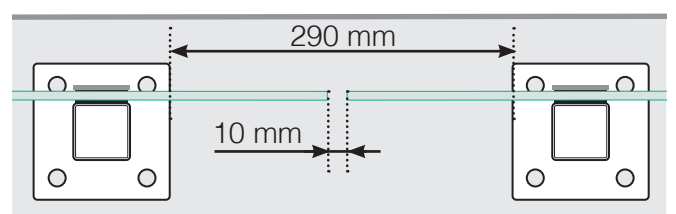

MÅTTMALL

PLACERING - ALUMINIUMSTOLPAR MED FOT, GLASMONTAGE UTSIDA

YTTERHÖRN

YTTERHÖRN EJ 90°

INNERHÖRN

INNERHÖRN EJ 90°

AVSLUT

Fristående

Vid vägg

AVSTÅND MELLAN RAKA SEKTIONER

Observera att ritningarna inte är skalenliga

© Räckesbutiken Sweden AB - www.rackesbutiken.se

2019-09-01 v.1.0

RÄCKESBUTIKEN . SE