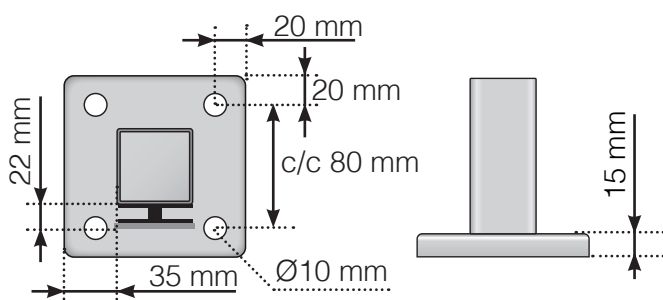

MÅTTMALL

PLACERING - ALUMINIUMSTOLPAR MED FOT, GLASMONTAGE UTSIDA

YTTERHÖRN

YTTERHÖRN EJ 90°

INNERHÖRN

INNERHÖRN EJ 90°

AVSLUT

Fristående

Vid vägg

AVSTÅND MELLAN RAKA SEKTIONER

Observera att ritningarna inte är skalenliga

© Räckesbutiken Sweden AB - www.rackesbutiken.se

2019-09-01 v.1.0

RÄCKESBUTIKEN . SE