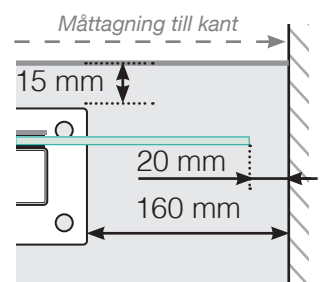

MÅTTMALL

PLACERING - ALUMINIUMSTOLPAR MED FOT, GLASMONTAGE UTSIDA

YTTERHÖRN

YTTERHÖRN EJ 90°

INNERHÖRN

INNERHÖRN EJ 90°

AVSLUT

Fristående

Vid vägg

AVSTÅND MELLAN RAKA SEKTIONER

Observera att ritningarna inte är skalenliga

© Räckesbutiken Sweden AB - www.rackesbutiken.se

2019-09-01 v.1.0

RÄCKESBUTIKEN . SE