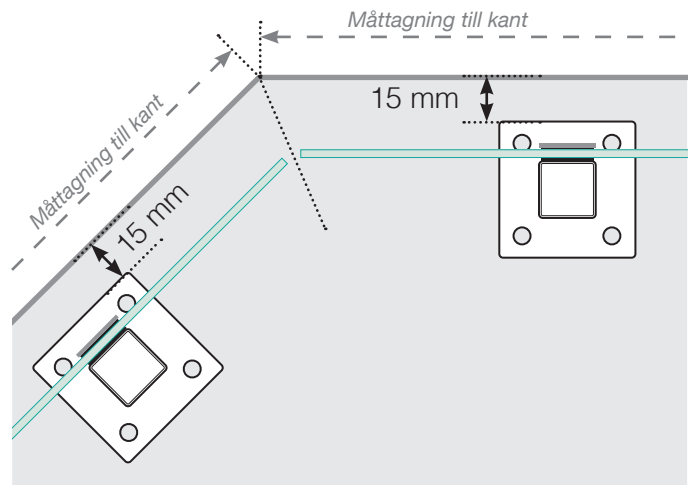

MÅTTMALL

PLACERING - ALUMINIUMSTOLPAR MED FOT, GLASMONTAGE UTSIDA

YTTERHÖRN

YTTERHÖRN EJ 90°

INNERHÖRN

INNERHÖRN EJ 90°

AVSLUT

Fristående

Vid vägg

AVSTÅND MELLAN RAKA SEKTIONER

Observera att ritningarna inte är skalenliga

© Räckesbutiken Sweden AB - www.rackesbutiken.se

2019-09-01 v.1.0

RÄCKESBUTIKEN . SE