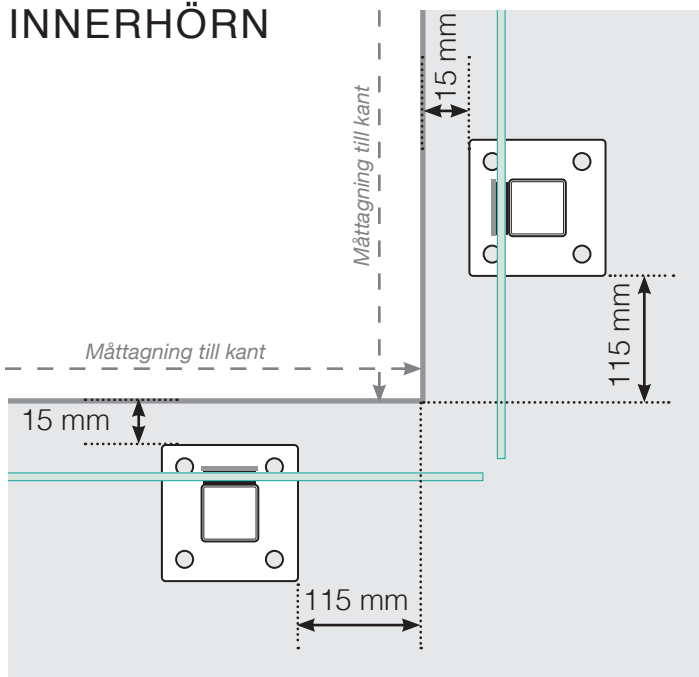

MÅTTMALL

PLACERING - ALUMINIUMSTOLPAR MED FOT, GLASMONTAGE UTSIDA

YTTERHÖRN

YTTERHÖRN EJ 90°

INNERHÖRN

INNERHÖRN EJ 90°

AVSLUT

Fristående

Vid vägg

AVSTÅND MELLAN RAKA SEKTIONER

Observera att ritningarna inte är skalenliga

© Räckesbutiken Sweden AB - www.rackesbutiken.se

2019-09-01 v.1.0

RÄCKESBUTIKEN . SE