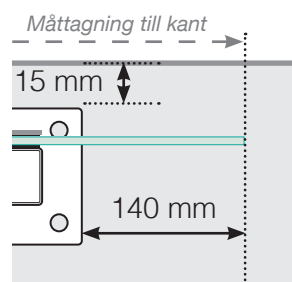

MÅTTMALL

PLACERING - ALUMINIUMSTOLPAR MED FOT, GLASMONTAGE UTSIDA

YTTERHÖRN

YTTERHÖRN EJ 90°

INNERHÖRN

INNERHÖRN EJ 90°

AVSLUT

Fristående

Vid vägg

AVSTÅND MELLAN RAKA SEKTIONER

Observera att ritningarna inte är skalenliga

© Räckesbutiken Sweden AB - www.rackesbutiken.se

2019-09-01 v.1.0

RÄCKESBUTIKEN . SE