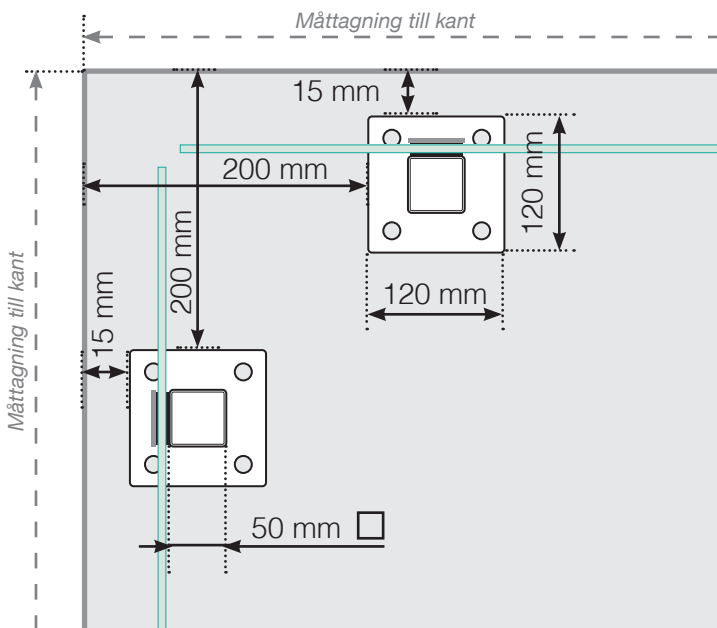

MÅTTMALL

PLACERING - ALUMINIUMSTOLPAR MED FOT, GLASMONTAGE UTSIDA

YTTERHÖRN

YTTERHÖRN EJ 90°

INNERHÖRN

INNERHÖRN EJ 90°

AVSLUT

Fristående

Vid vägg

AVSTÅND MELLAN RAKA SEKTIONER

Observera att ritningarna inte är skalenliga

© Räckesbutiken Sweden AB - www.rackesbutiken.se

2019-09-01 v.1.0

RÄCKESBUTIKEN . SE