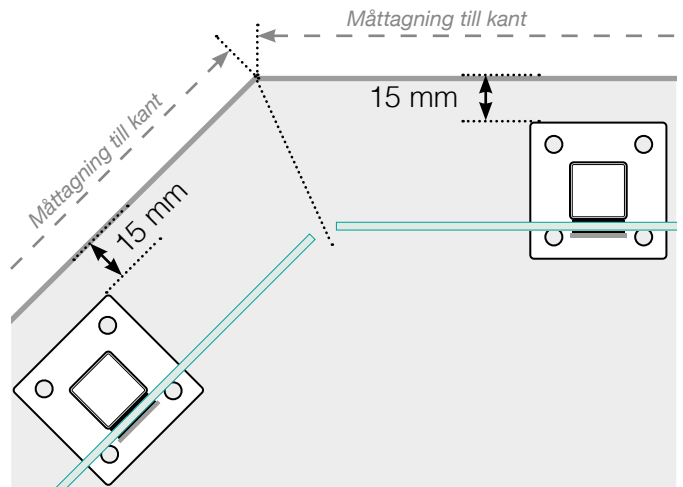

# MÅTTMALL

PLACERING - ALUMINIUMSTOLPAR MED FOT, GLASMONTAGE INSIDA

## YTTERHÖRN EJ 90°

## INNERHÖRN EJ 90°