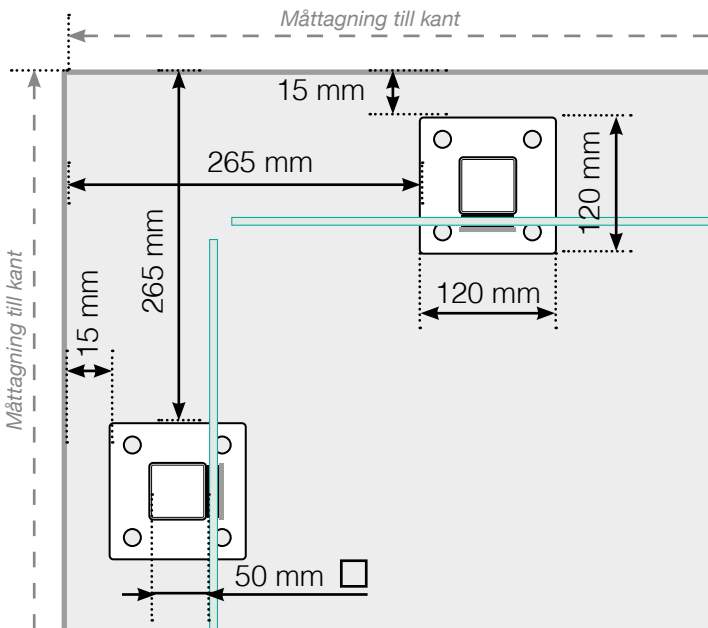

# MÅTTMALL

PLACERING - ALUMINIUMSTOLPAR MED FOT, GLASMONTAGE INSIDA

## YTTERHÖRN EJ 90°

## INNERHÖRN EJ 90°