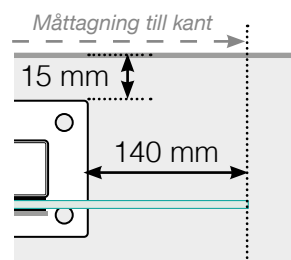

MÅTTMALL

PLACERING - ALUMINIUMSTOLPAR MED FOT, GLASMONTAGE INSIDA

YTTERHÖRN

YTTERHÖRN EJ 90°

INNERHÖRN EJ 90°

INNERHÖRN

AVSLUT

Fristående

Vid vägg

AVSTÅND MELLAN RAKA SEKTIONER

Observera att ritningarna inte är skalenliga

© Räckesbutiken Sweden AB - www.rackesbutiken.se

2019-09-01 v.1.0