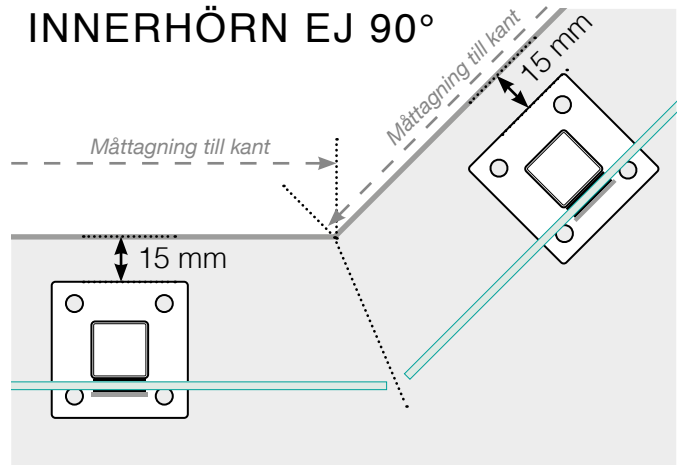

# MÅTTMALL

PLACERING - ALUMINIUMSTOLPAR MED FOT, GLASMONTAGE INSIDA

## YTTERHÖRN EJ 90°

## INNERHÖRN EJ 90°