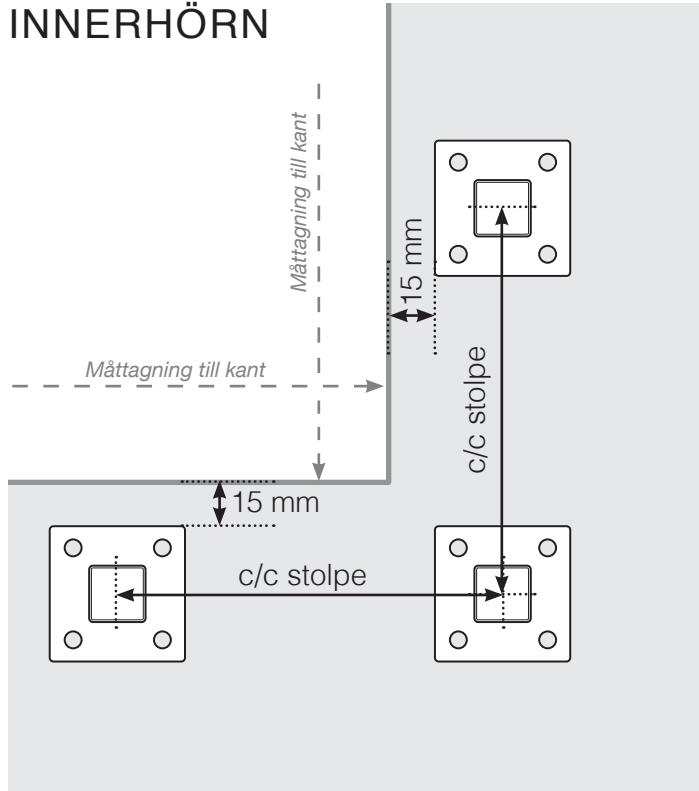

MÅTTMALL

PLACERING - ALUMINIUMSTOLPAR MED FOT

YTTERHÖRN

YTTERHÖRN EJ 90°

INNERHÖRN EJ 90°

INNERHÖRN

AVSLUT STOLPE