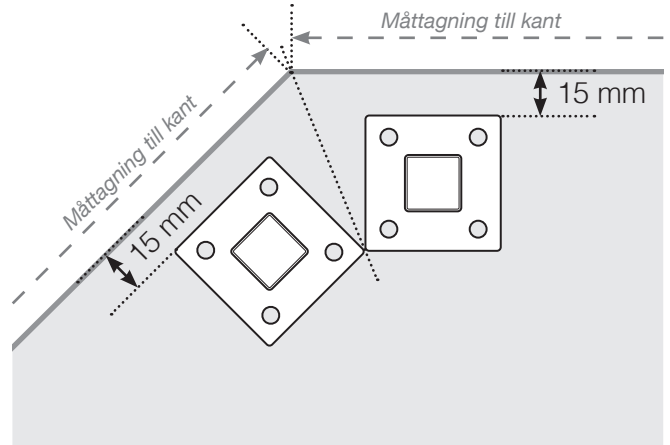

MÅTTMALL

PLACERING - ALUMINIUMSTOLPAR MED FOT

YTTERHÖRN

YTTERHÖRN EJ 90°

INNERHÖRN EJ 90°

INNERHÖRN

AVSLUT STOLPE