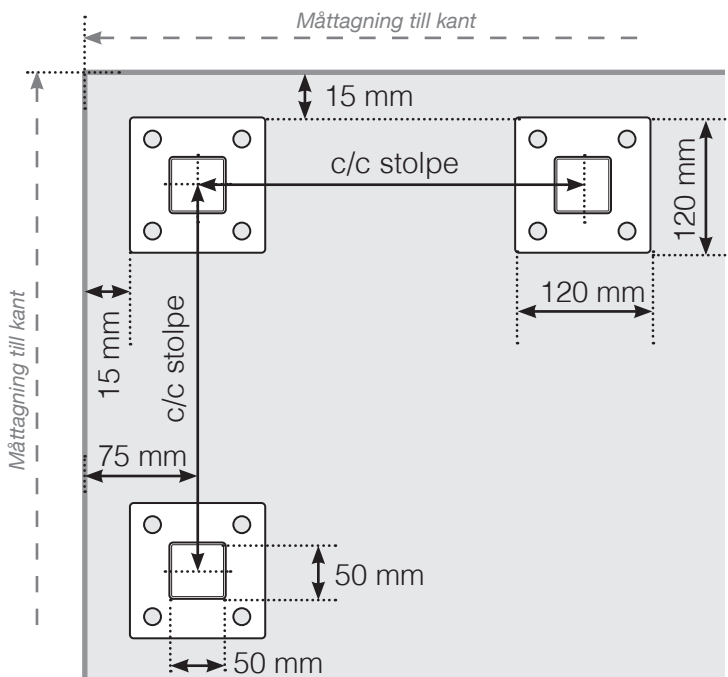

MÅTTMALL

PLACERING - ALUMINIUMSTOLPAR MED FOT

YTTERHÖRN

YTTERHÖRN EJ 90°

INNERHÖRN EJ 90°

INNERHÖRN

AVSLUT STOLPE