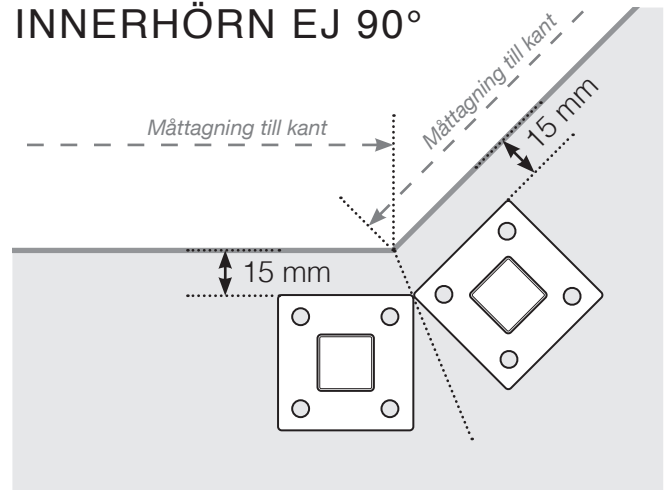

MÅTTMALL

PLACERING - ALUMINIUMSTOLPAR MED FOT

YTTERHÖRN

YTTERHÖRN EJ 90°

INNERHÖRN EJ 90°

INNERHÖRN

AVSLUT STOLPE