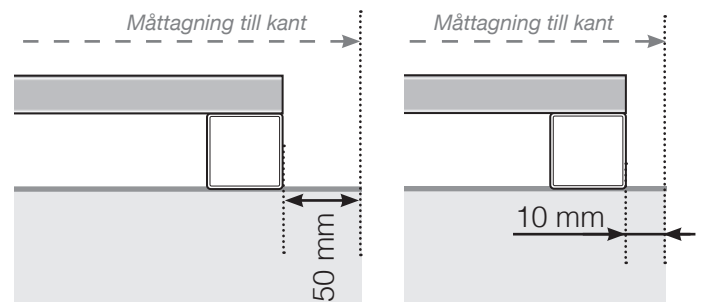

MÅTTMALL

PLACERING - ALUMINIUMSTOLPAR UTANPÅLIGGANDE

YTTERHÖRN

YTTERHÖRN EJ 90°

INNERHÖRN EJ 90°

INNERHÖRN

AVSLUT STOLPE

Med överliggare

Utan överliggare

Slutstolpe (höger)

Mittstolpar samt Slutstolpe (vänster)