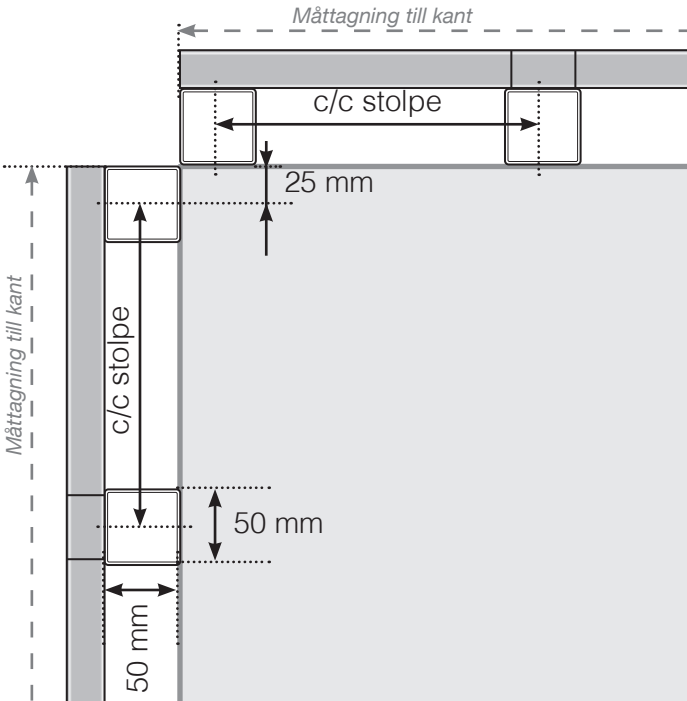

MÅTTMALL

PLACERING - ALUMINIUMSTOLPAR UTANPÅLIGGANDE

YTTERHÖRN

YTTERHÖRN EJ 90°

INNERHÖRN EJ 90°

INNERHÖRN

AVSLUT STOLPE

Med överliggare

Utan överliggare

Slutstolpe (höger)

Mittstolpar samt Slutstolpe (vänster)