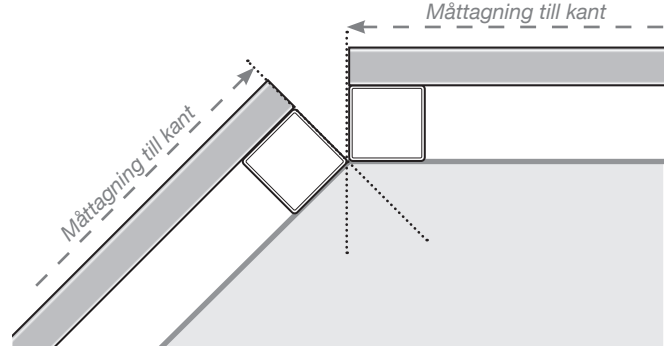

MÅTTMALL

PLACERING - ALUMINIUMSTOLPAR UTANPÅLIGGANDE

YTTERHÖRN

YTTERHÖRN EJ 90°

INNERHÖRN EJ 90°

INNERHÖRN

AVSLUT STOLPE

Med överliggare

Utan överliggare

Slutstolpe (höger)

Mittstolpar samt Slutstolpe (vänster)