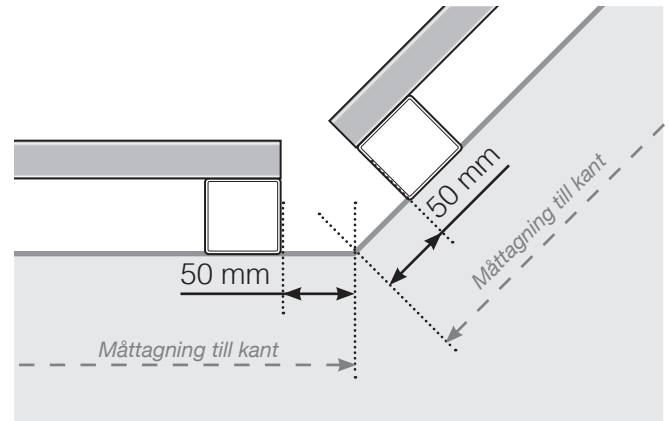

MÅTTMALL

PLACERING - ALUMINIUMSTOLPAR UTANPÅLIGGANDE

YTTERHÖRN

YTTERHÖRN EJ 90°

INNERHÖRN EJ 90°

INNERHÖRN

AVSLUT STOLPE

Med överliggare

Utan överliggare

Slutstolpe (höger)

Mittstolpar samt Slutstolpe (vänster)