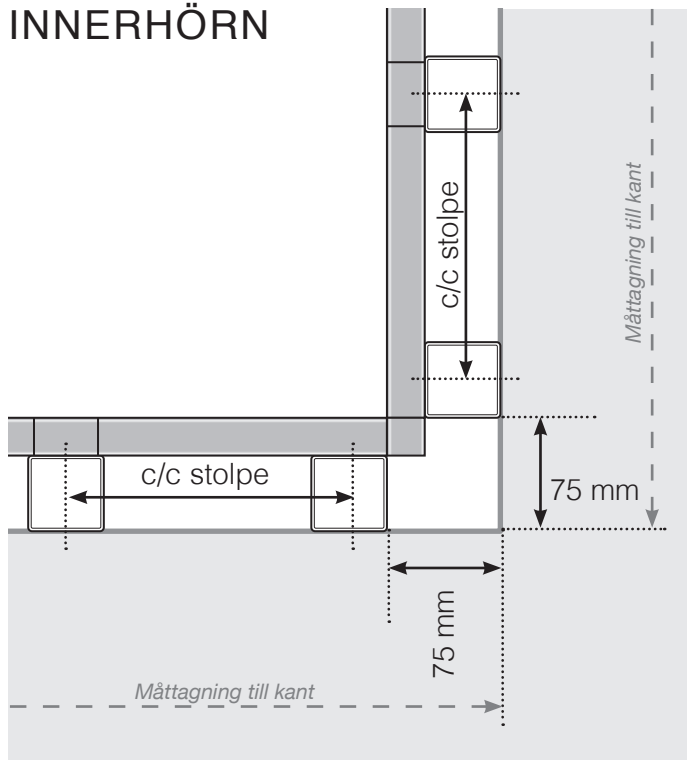

MÅTTMALL

PLACERING - ALUMINIUMSTOLPAR UTANPÅLIGGANDE

YTTERHÖRN

YTTERHÖRN EJ 90°

INNERHÖRN EJ 90°

INNERHÖRN

AVSLUT STOLPE

Med överliggare

Utan överliggare

Slutstolpe (höger)

Mittstolpar samt Slutstolpe (vänster)