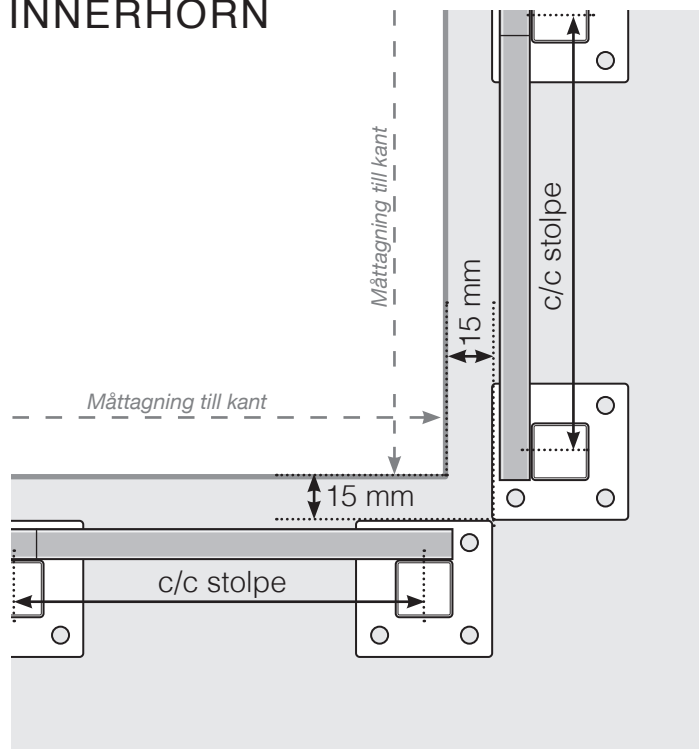

MÅTTMALL

PLACERING - ALUMINIUMSTOLPAR MED FOT

YTTERHÖRN

YTTERHÖRN EJ 90°

INNERHÖRN EJ 90°

INNERHÖRN

AVSLUT STOLPE