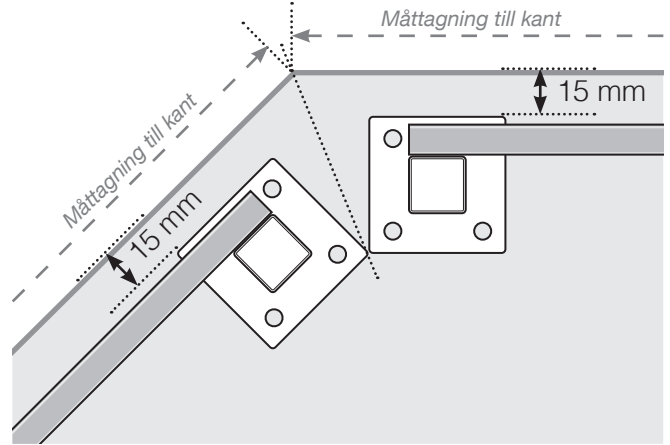

## PLACERING - ALUMINIUMSTOLPAR MED FOT

### INNERHÖRN EJ 90°