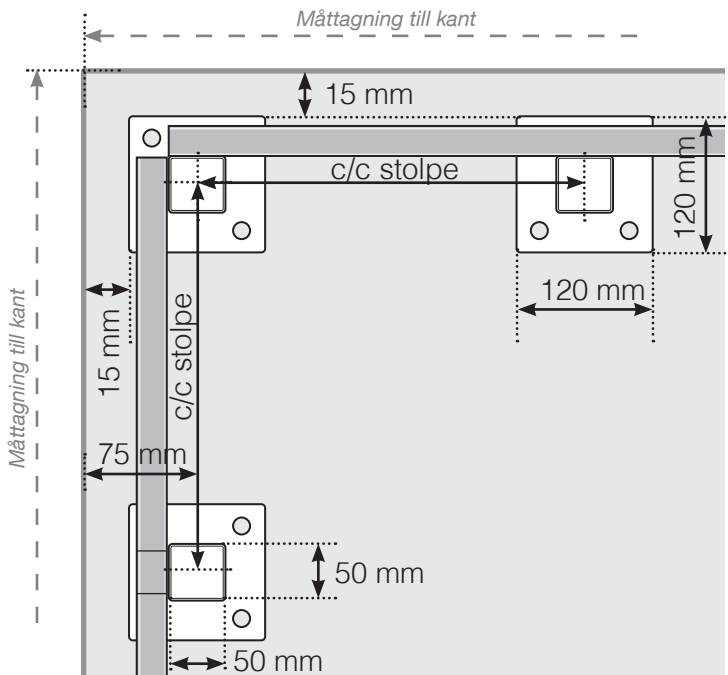

MÅTTMALL

PLACERING - ALUMINIUMSTOLPAR MED FOT

YTTERHÖRN