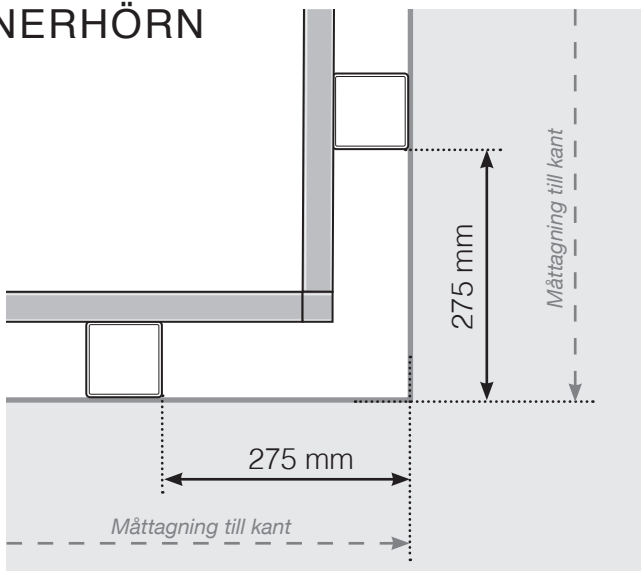

MÅTTMALL

PLACERING - ALUMINIUMSTOLPAR UTANPÅLIGGANDE - DESIGNVARIANT 2

YTTERHÖRN

YTTERHÖRN EJ 90°

INNERHÖRN EJ 90°

INNERHÖRN

AVSLUT

Fristående / Vid vägg