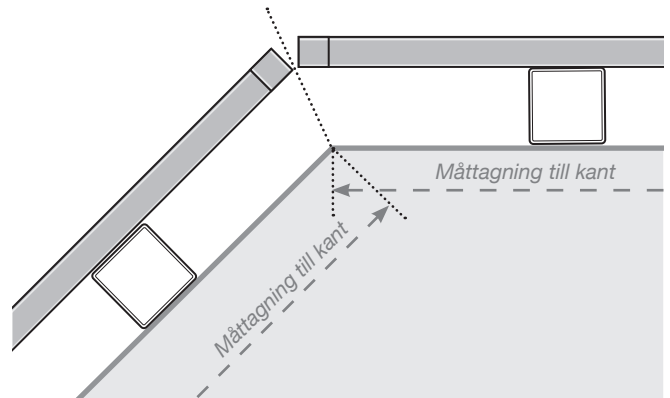

MÅTTMALL

PLACERING - ALUMINIUMSTOLPAR UTANPÅLIGGANDE - DESIGNVARIANT 2

YTTERHÖRN

YTTERHÖRN EJ 90°

INNERHÖRN EJ 90°

INNERHÖRN

AVSLUT

Fristående / Vid vägg