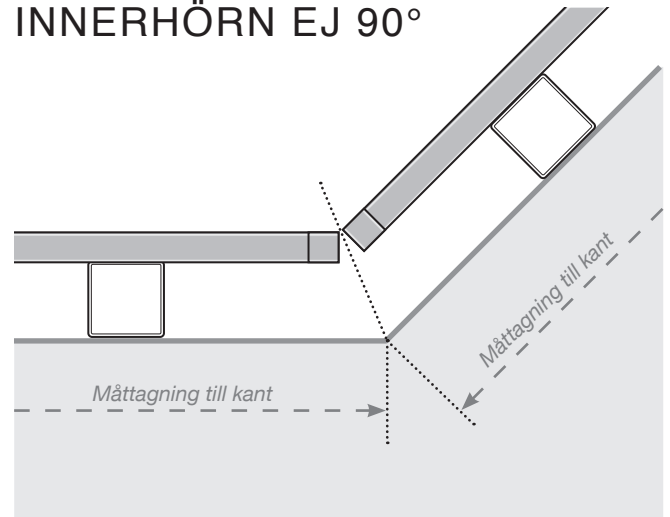

MÅTTMALL

PLACERING - ALUMINIUMSTOLPAR UTANPÅLIGGANDE - DESIGNVARIANT 2

YTTERHÖRN

YTTERHÖRN EJ 90°

INNERHÖRN EJ 90°

INNERHÖRN

AVSLUT

Fristående / Vid vägg