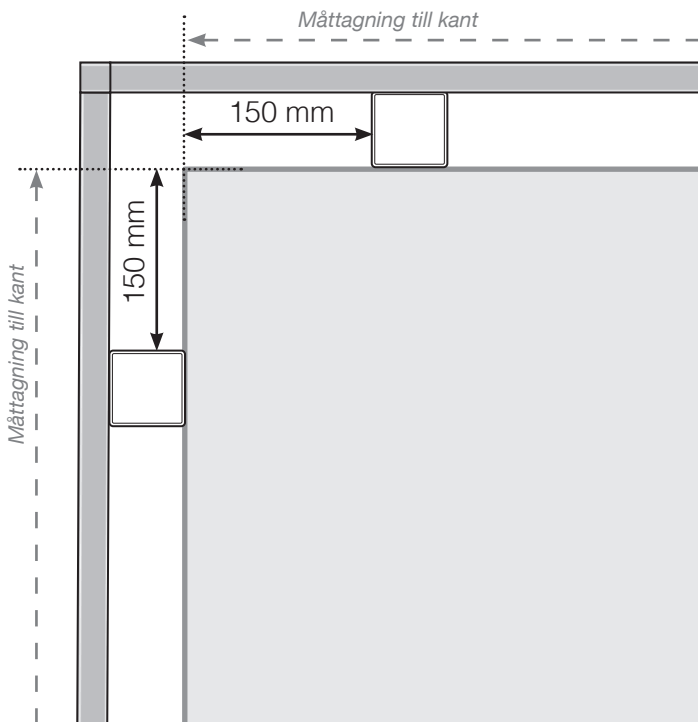

MÅTTMALL

PLACERING - ALUMINIUMSTOLPAR UTANPÅLIGGANDE - DESIGNVARIANT 2

YTTERHÖRN

YTTERHÖRN EJ 90°

INNERHÖRN EJ 90°

INNERHÖRN

AVSLUT

Fristående / Vid vägg