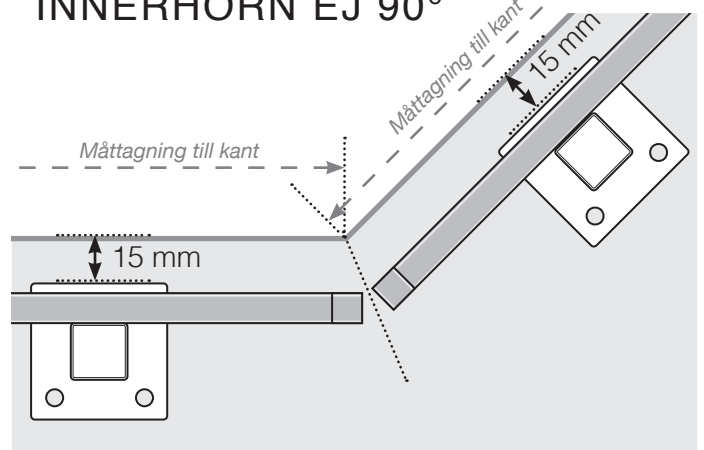

MÅTTMALL

PLACERING - ALUMINIUMSTOLPAR MED FOT - DESIGNVARIANT 2

YTTERHÖRN

YTTERHÖRN EJ 90°

INNERHÖRN EJ 90°

INNERHÖRN

AVSLUT

Fristående / Vid vägg