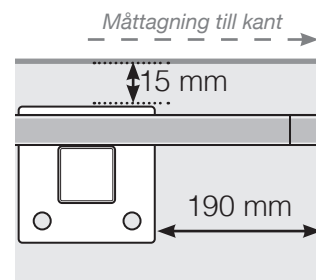

MÅTTMALL

PLACERING - ALUMINIUMSTOLPAR MED FOT - DESIGNVARIANT 2

YTTERHÖRN

YTTERHÖRN EJ 90°

INNERHÖRN EJ 90°

INNERHÖRN

AVSLUT

Fristående / Vid vägg