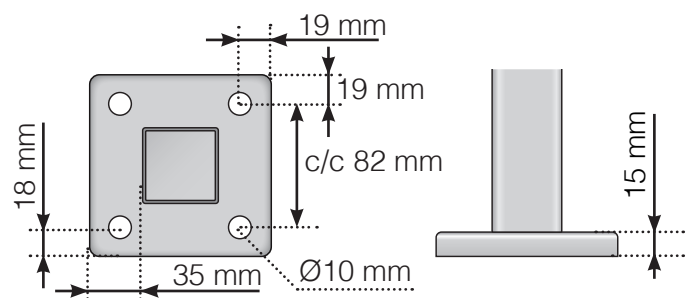

MÅTTMALL

PLACERING - ALUMINIUMSTOLPAR MED FOT - DESIGNVARIANT 2

YTTERHÖRN

YTTERHÖRN EJ 90°

INNERHÖRN EJ 90°

INNERHÖRN

AVSLUT

Fristående / Vid vägg