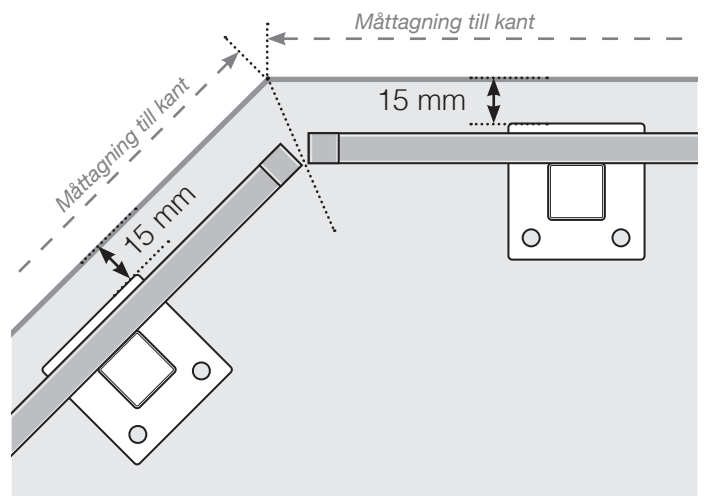

MÅTTMALL

PLACERING - ALUMINIUMSTOLPAR MED FOT - DESIGNVARIANT 2

YTTERHÖRN

YTTERHÖRN EJ 90°

INNERHÖRN EJ 90°

INNERHÖRN

AVSLUT

Fristående / Vid vägg