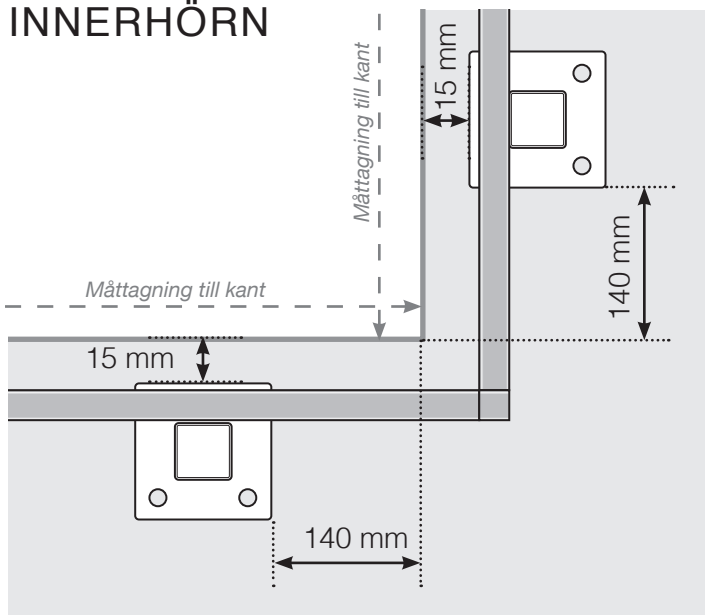

MÅTTMALL

PLACERING - ALUMINIUMSTOLPAR MED FOT - DESIGNVARIANT 2

YTTERHÖRN

YTTERHÖRN EJ 90°

INNERHÖRN EJ 90°

INNERHÖRN

AVSLUT

Fristående / Vid vägg