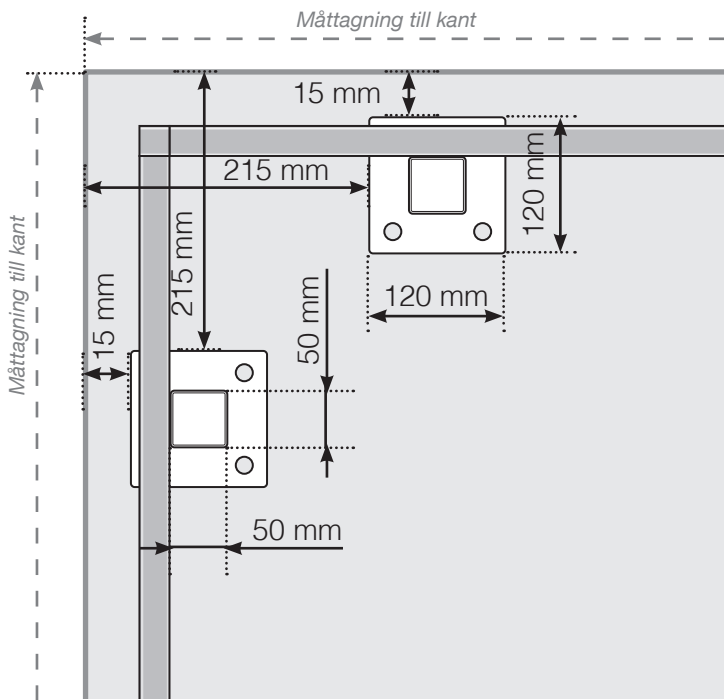

MÅTTMALL

PLACERING - ALUMINIUMSTOLPAR MED FOT - DESIGNVARIANT 2

YTTERHÖRN

YTTERHÖRN EJ 90°

INNERHÖRN EJ 90°

INNERHÖRN

AVSLUT

Fristående / Vid vägg