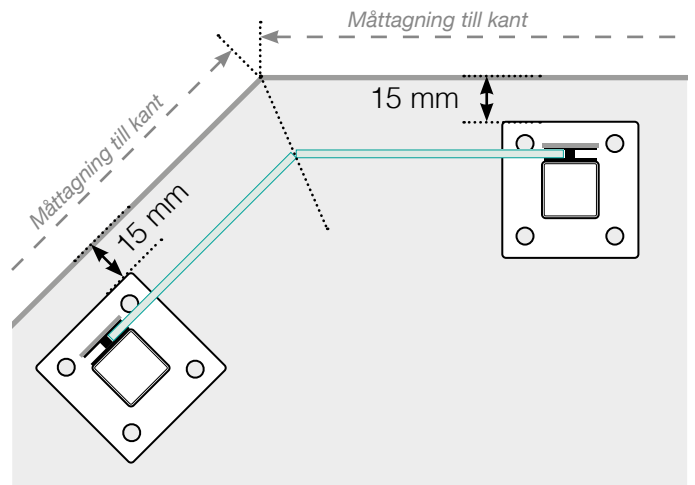

# MÅTTMALL

PLACERING - ALUMINIUMSTOLPAR MED FOT, GLASMONTAGE UTSIDA

## YTTERHÖRN EJ 90°

## INNERHÖRN EJ 90°