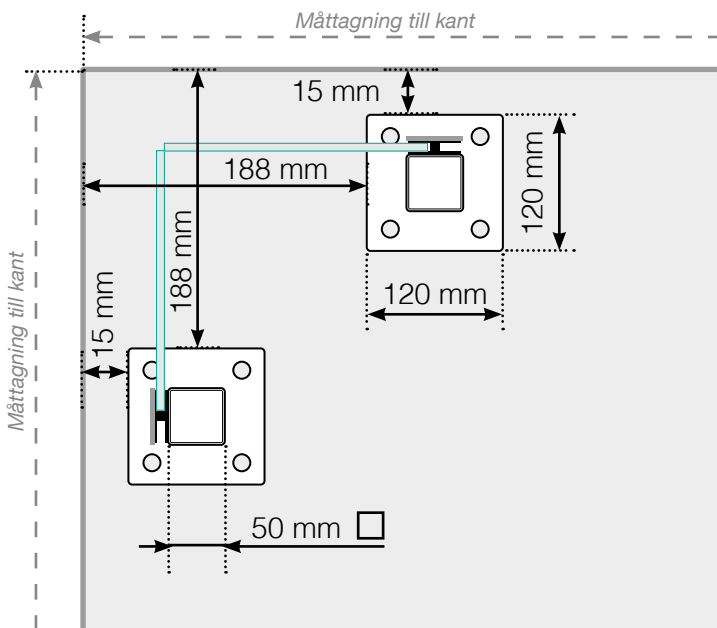

# MÅTTMALL

PLACERING - ALUMINIUMSTOLPAR MED FOT, GLASMONTAGE UTSIDA

## YTTERHÖRN EJ 90°

## INNERHÖRN EJ 90°