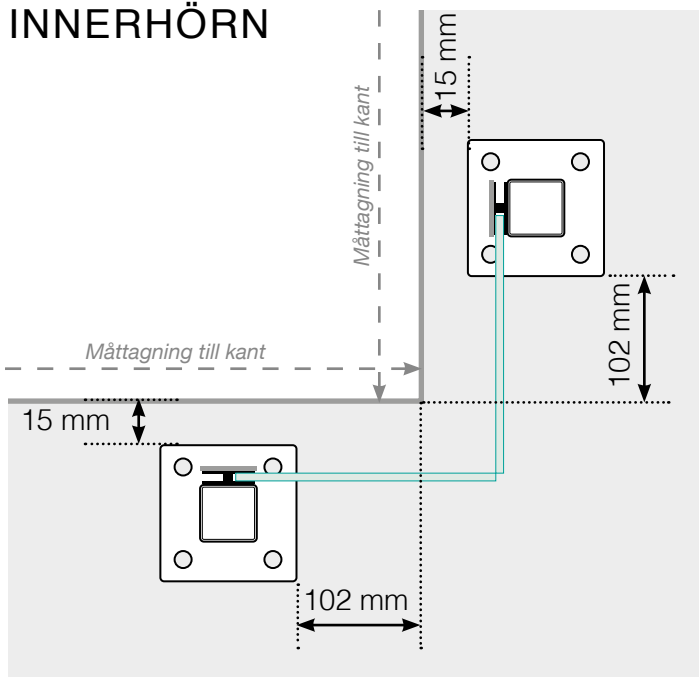

# MÅTTMALL

PLACERING - ALUMINIUMSTOLPAR MED FOT, GLASMONTAGE UTSIDA

## YTTERHÖRN EJ 90°

## INNERHÖRN EJ 90°