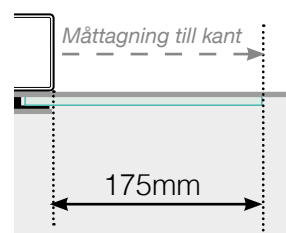

AVSLUT

Fristående