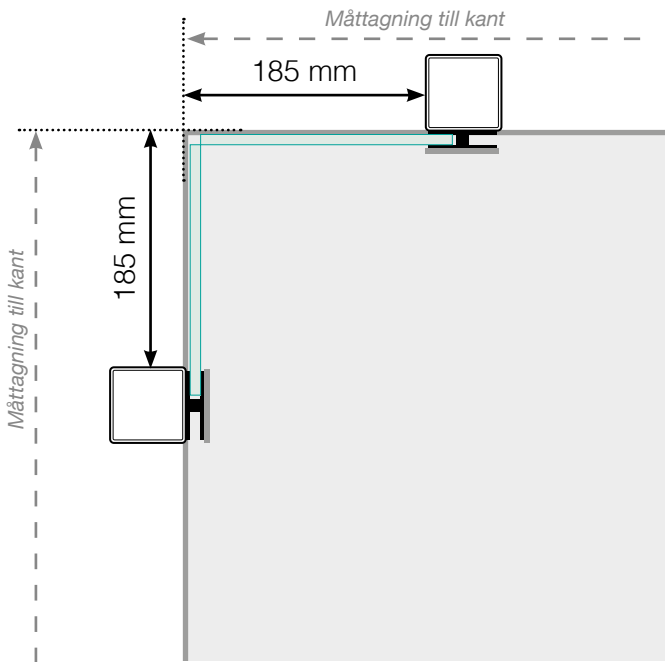

## PLACERING - ALUMINIUMSTOLPAR UTANPÅLIGGANDE

### YTTERHÖRN EJ 90°

### INNERHÖRN EJ 90°