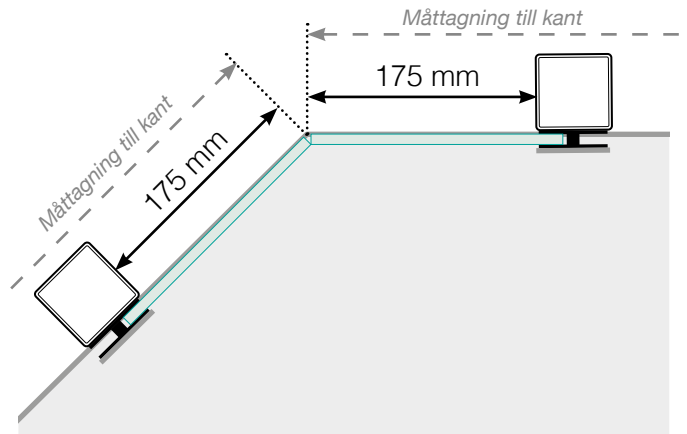

## PLACERING - ALUMINIUMSTOLPAR UTANPÅLIGGANDE

### INNERHÖRN EJ 90°