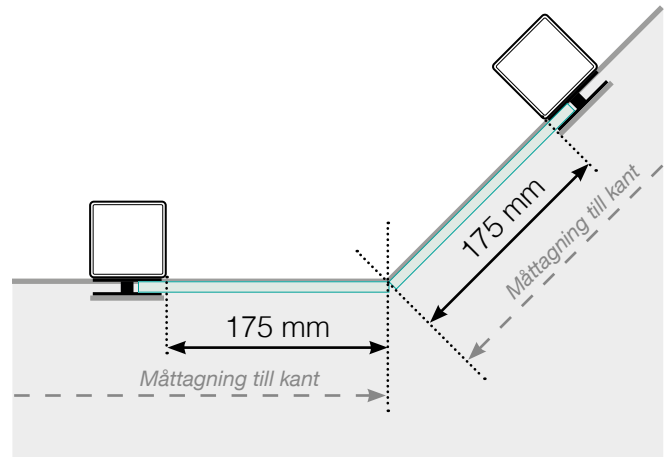

## PLACERING - ALUMINIUMSTOLPAR UTANPÅLIGGANDE

### YTTERHÖRN EJ 90°

### INNERHÖRN EJ 90°