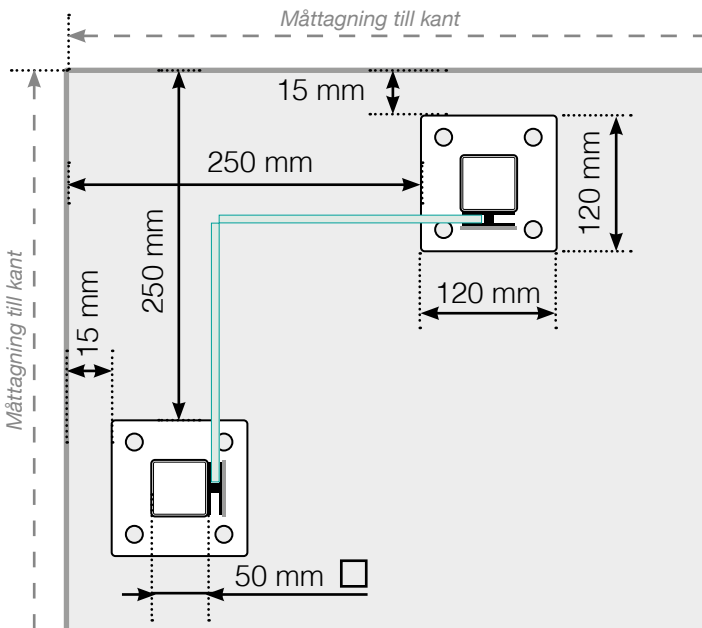

MÅTTMALL

PLACERING - ALUMINIUMSTOLPAR MED FOT, GLASMONTAGE INSIDA

YTTERHÖRN

YTTERHÖRN EJ 90°

INNERHÖRN

INNERHÖRN EJ 90°

AVSLUT

Fristående