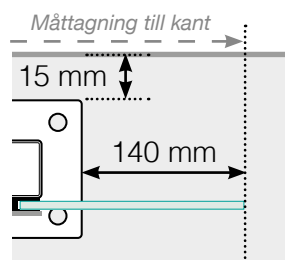

MÅTTMALL

PLACERING - ALUMINIUMSTOLPAR MED FOT, GLASMONTAGE INSIDA

YTTERHÖRN

YTTERHÖRN EJ 90°

INNERHÖRN

INNERHÖRN EJ 90°

AVSLUT

Fristående