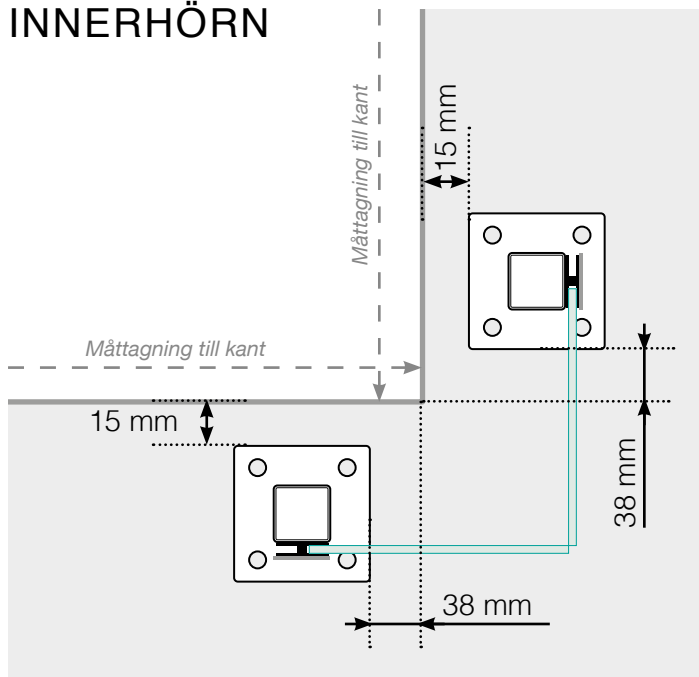

MÅTTMALL

PLACERING - ALUMINIUMSTOLPAR MED FOT, GLASMONTAGE INSIDA

YTTERHÖRN

YTTERHÖRN EJ 90°

INNERHÖRN

INNERHÖRN EJ 90°

AVSLUT

Fristående

Vid vägg

Observera att ritningarna inte är skalenliga

© Räckesbutiken Sweden AB - www.rackesbutiken.se

2018-11-01 v.1.0