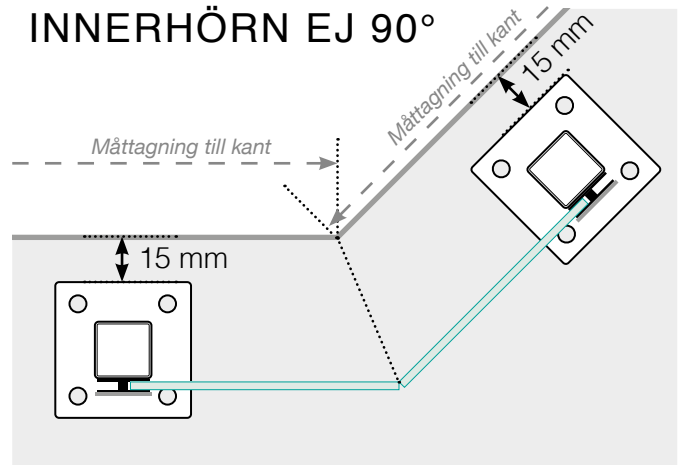

MÅTTMALL

PLACERING - ALUMINIUMSTOLPAR MED FOT, GLASMONTAGE INSIDA

YTTERHÖRN

YTTERHÖRN EJ 90°

INNERHÖRN

INNERHÖRN EJ 90°

AVSLUT

Fristående