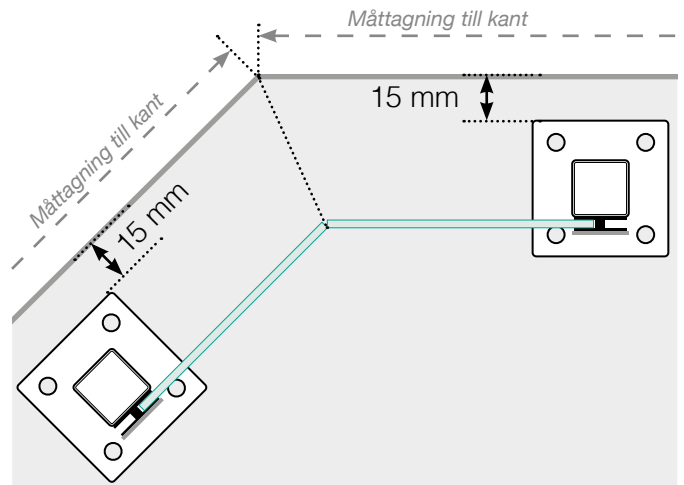

MÅTTMALL

PLACERING - ALUMINIUMSTOLPAR MED FOT, GLASMONTAGE INSIDA

YTTERHÖRN

YTTERHÖRN EJ 90°

INNERHÖRN

INNERHÖRN EJ 90°

AVSLUT

Fristående