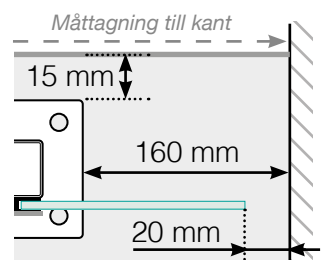

MÅTTMALL

PLACERING - ALUMINIUMSTOLPAR MED FOT, GLASMONTAGE INSIDA

YTTERHÖRN

YTTERHÖRN EJ 90°

INNERHÖRN

INNERHÖRN EJ 90°

AVSLUT

Fristående

Vid vägg

Observera att ritningarna inte är skalenliga

© Räckesbutiken Sweden AB - www.rackesbutiken.se

2018-11-01 v.1.0