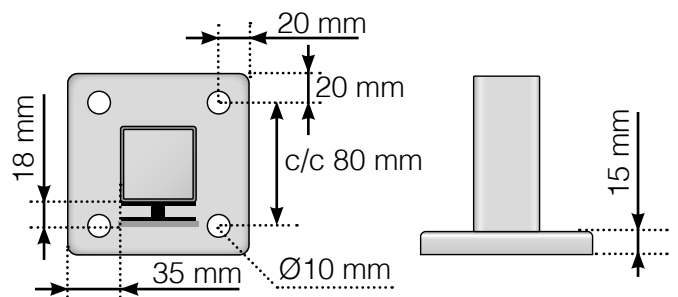

MÅTTMALL

PLACERING - ALUMINIUMSTOLPAR MED FOT, GLASMONTAGE INSIDA

YTTERHÖRN

YTTERHÖRN EJ 90°

INNERHÖRN

INNERHÖRN EJ 90°

AVSLUT

Fristående

Vid vägg

Observera att ritningarna inte är skalenliga

© Räckesbutiken Sweden AB - www.rackesbutiken.se

2018-11-01 v.1.0