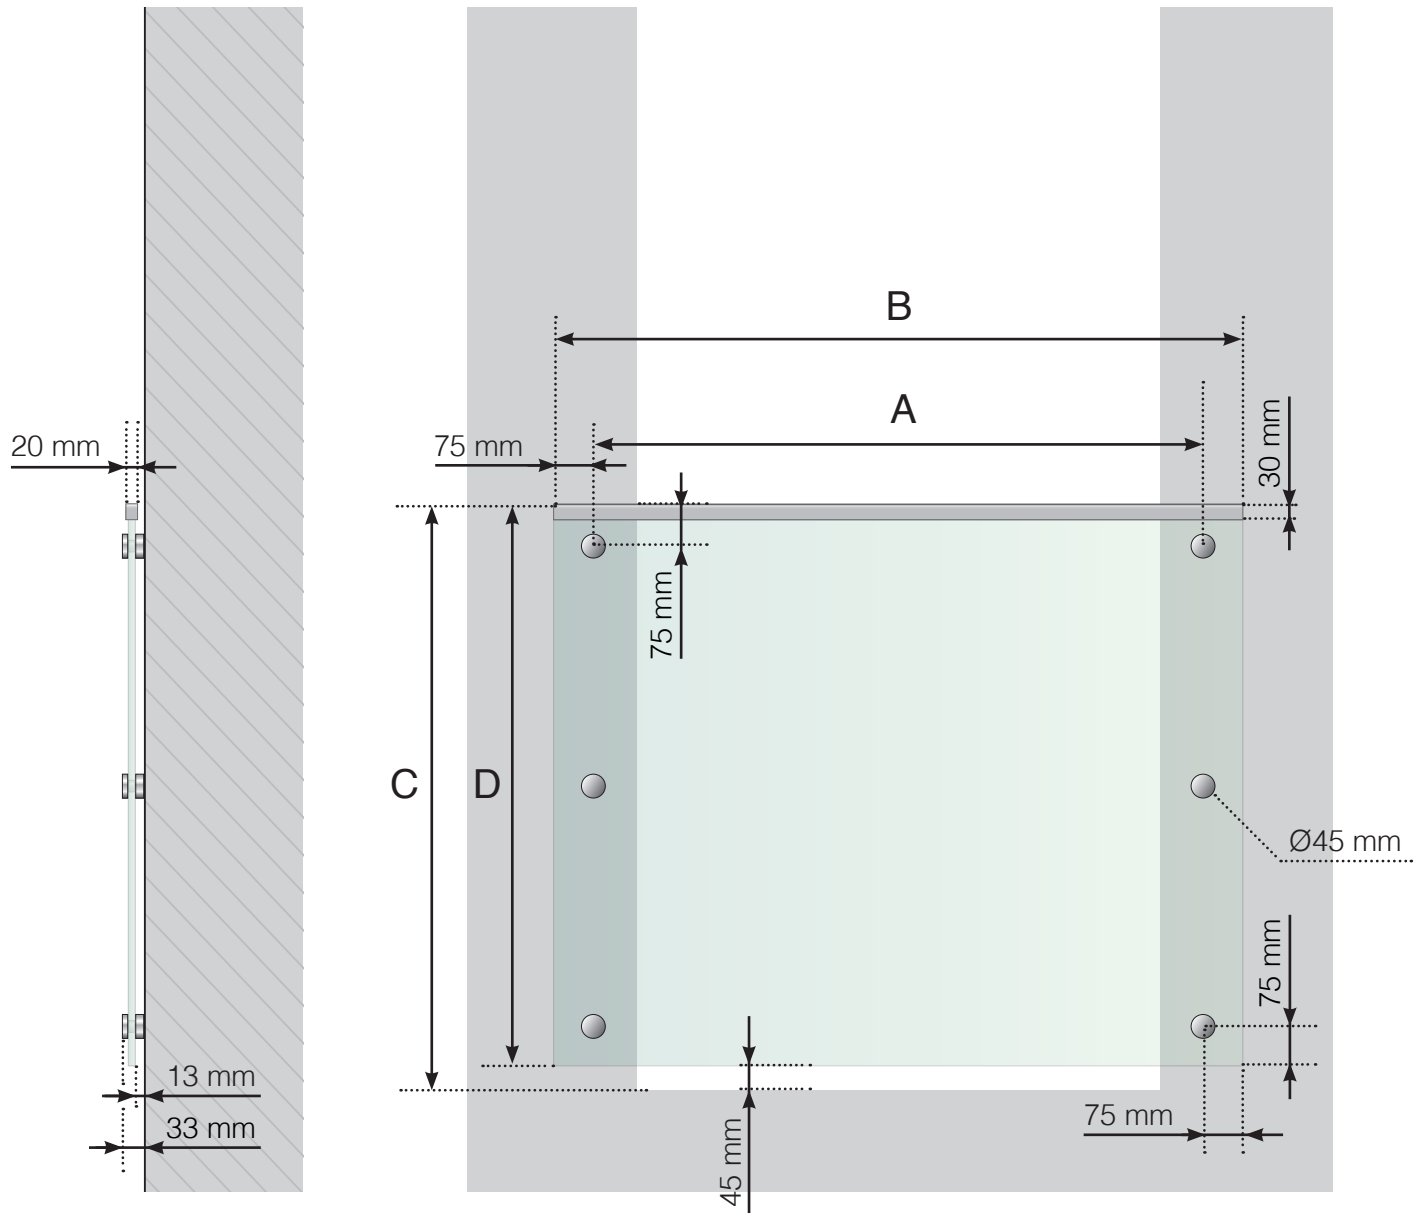

# DETALJMÅTT

## FRANSK BALKONG MED FIXPOINTS

- A - Stolparnas c/c-mått
- B - Glasets bredd beroende på stolparnas c/c mått
- C - Räckets totala höjd
- D - Glasets höjd

# DETALJMÅTT

FRANSK BALKONG MED FIXPOINTS OCH ÖVERLIGGARE I ALUMINIUM

- A - Stolparnas c/c-mått
- B - Glasets bredd beroende på stolparnas c/c mått
- C - Räckets totala höjd
- D - Glasets höjd