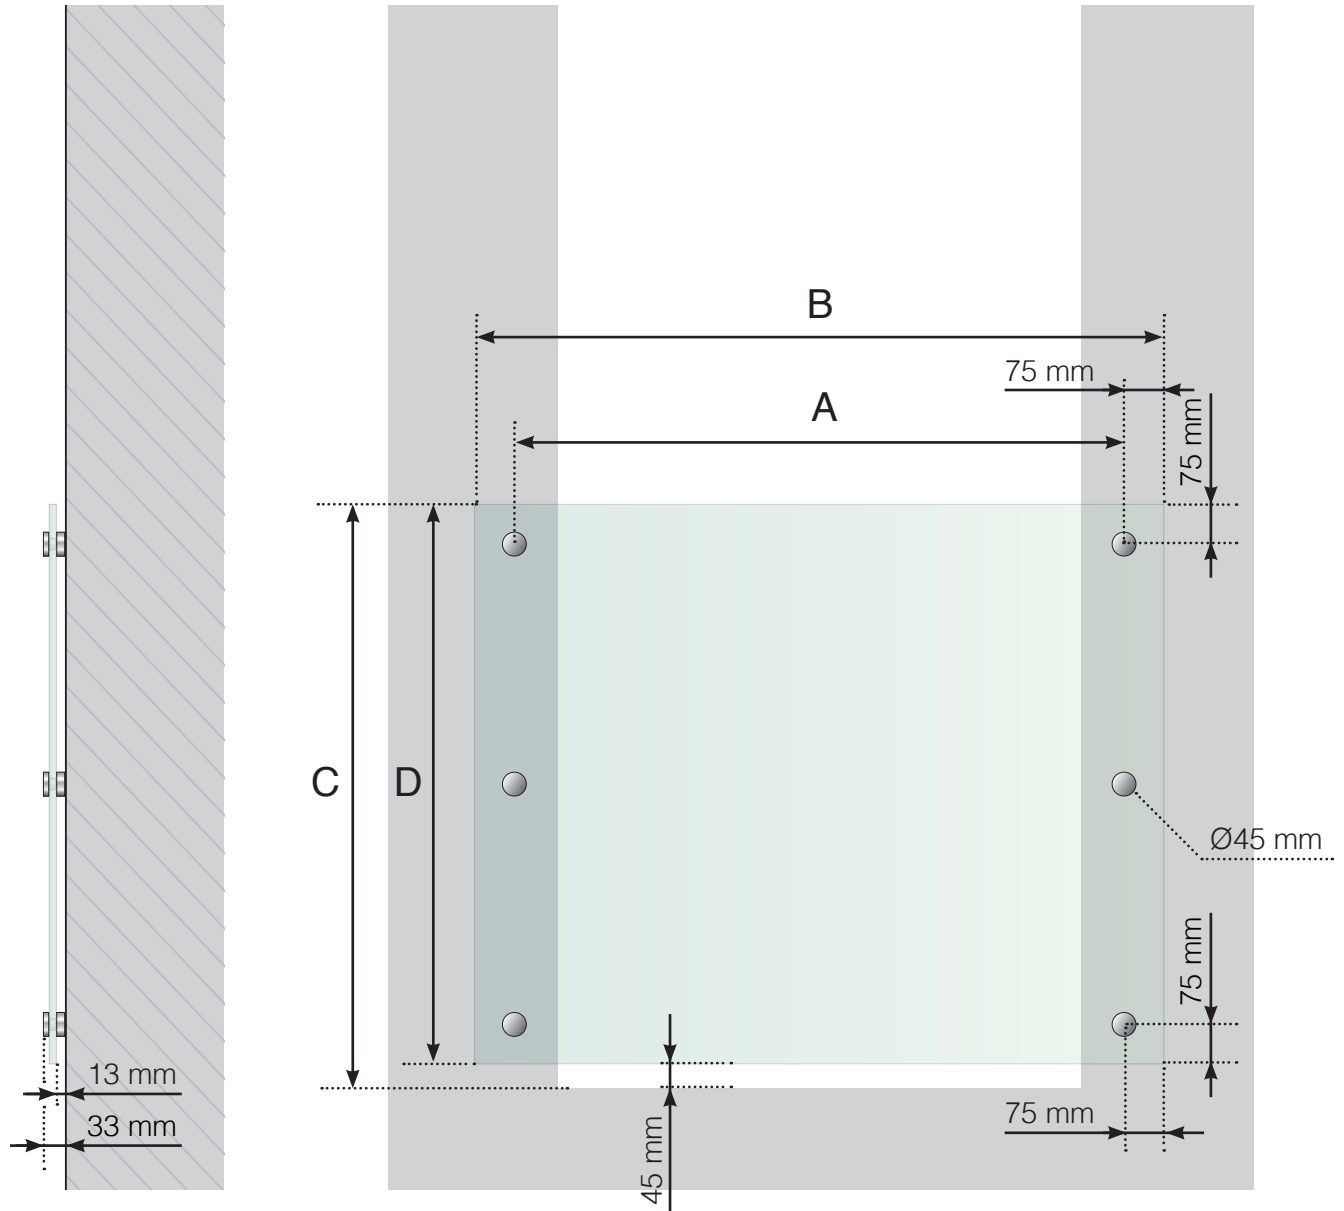

# DETALJMÅTT

## FRANSK BALKONG MED FIXPOINTS

- A - Stolparnas c/c-mått
- B - Glasets bredd beroende på stolparnas c/c mått
- C - Räckets totala höjd
- D - Glasets höjd

# DETALJMÅTT

FRANSK BALKONG MED FIXPOINTS OCH ÖVERLIGGARE I ALUMINIUM

- A - Stolparnas c/c-mått
- B - Glasets bredd beroende på stolparnas c/c mått
- C - Räckets totala höjd
- D - Glasets höjd