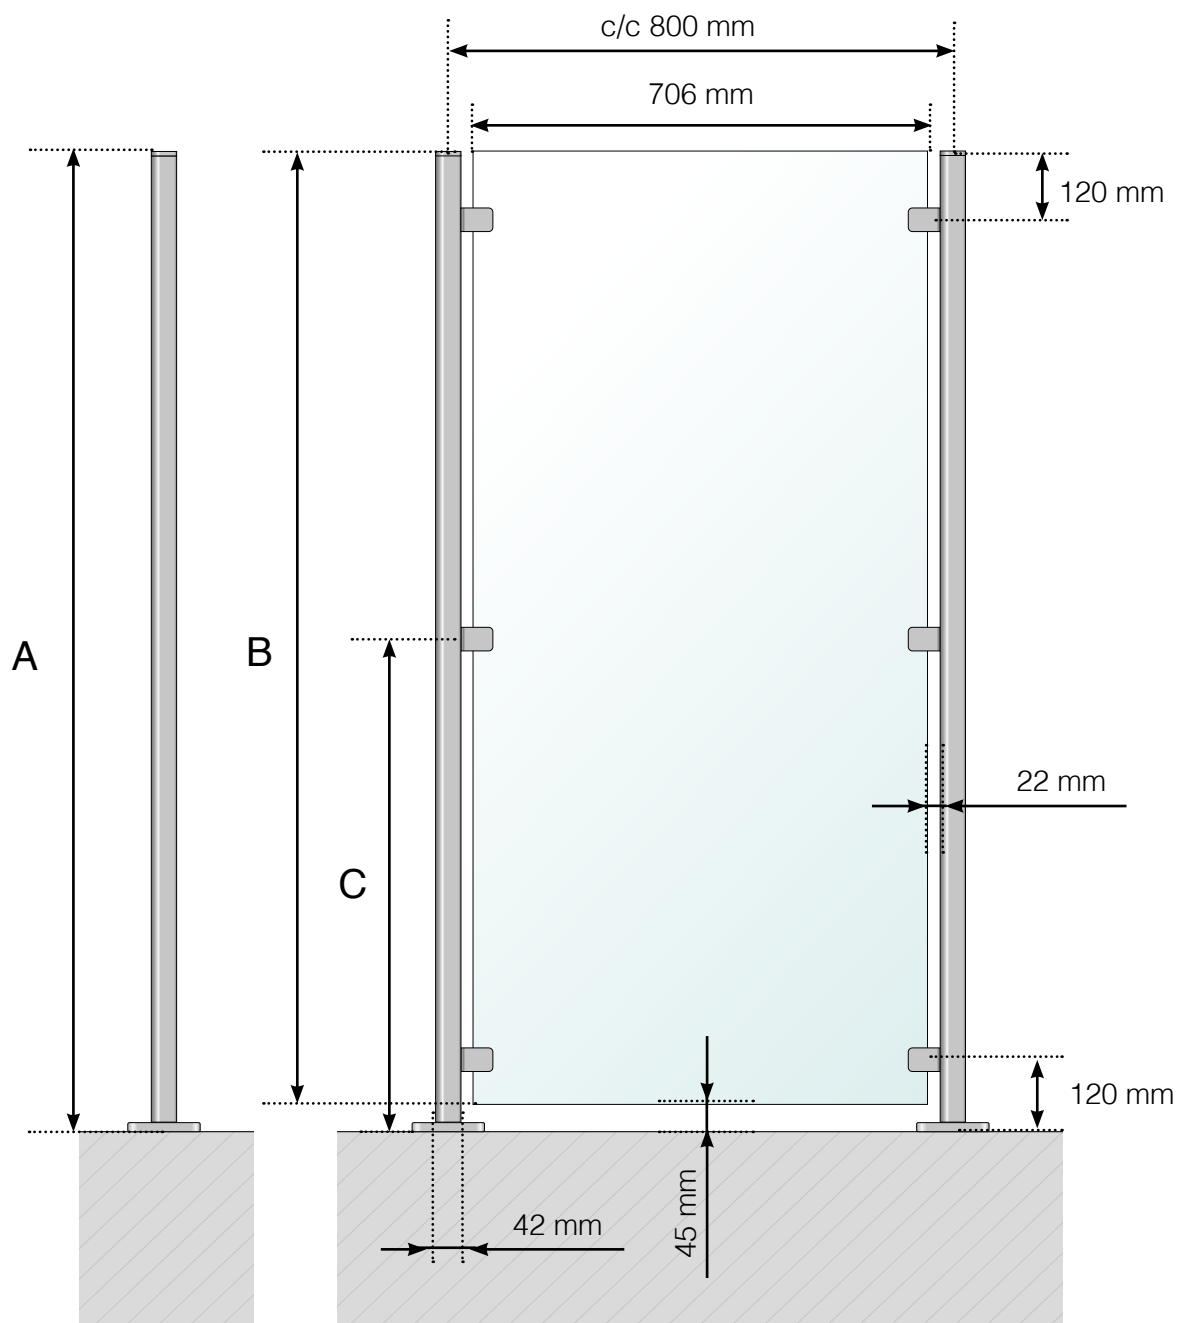

# DETALJMÅTT

VINDSKYDD: ROSTFRITT MED FOT

- A - Vindskyddets totala höjd
- B - Glaset's höjd
- C - Klämfästets höjd från golvytan

# DETALJMÅTT

VINDSKYDD: ROSTFRITT MED FOT. FORTSÄTTNINGSRÄCKE MED ÖVERLIGGARE I ROSTFRITT.

- A - Vindskyddet totala höjd
- B - Glasets höjd
- C - Klämfästes höjd från golvytan
- D - Extra klämfästes höjd från golvytan. **Obs!** Endast vid fortsättning av 800 eller 900 mm högt räcke.
- E - Fortsättning räcket totala höjd

# DETALJMÅTT

VINDSKYDD: ROSTFRITT MED FOT. FORTSÄTTNINGSRÄCKE MED ÖVERLIGGARE I TRÄ.

A - Vindskyddet totala höjd

B - Glaset höjd

C - Klämfästes höjd från golvytan

D - Extra klämfästes höjd från golvytan. **Obs!** Endast vid fortsättning av 800 eller 900 mm högt räcke.