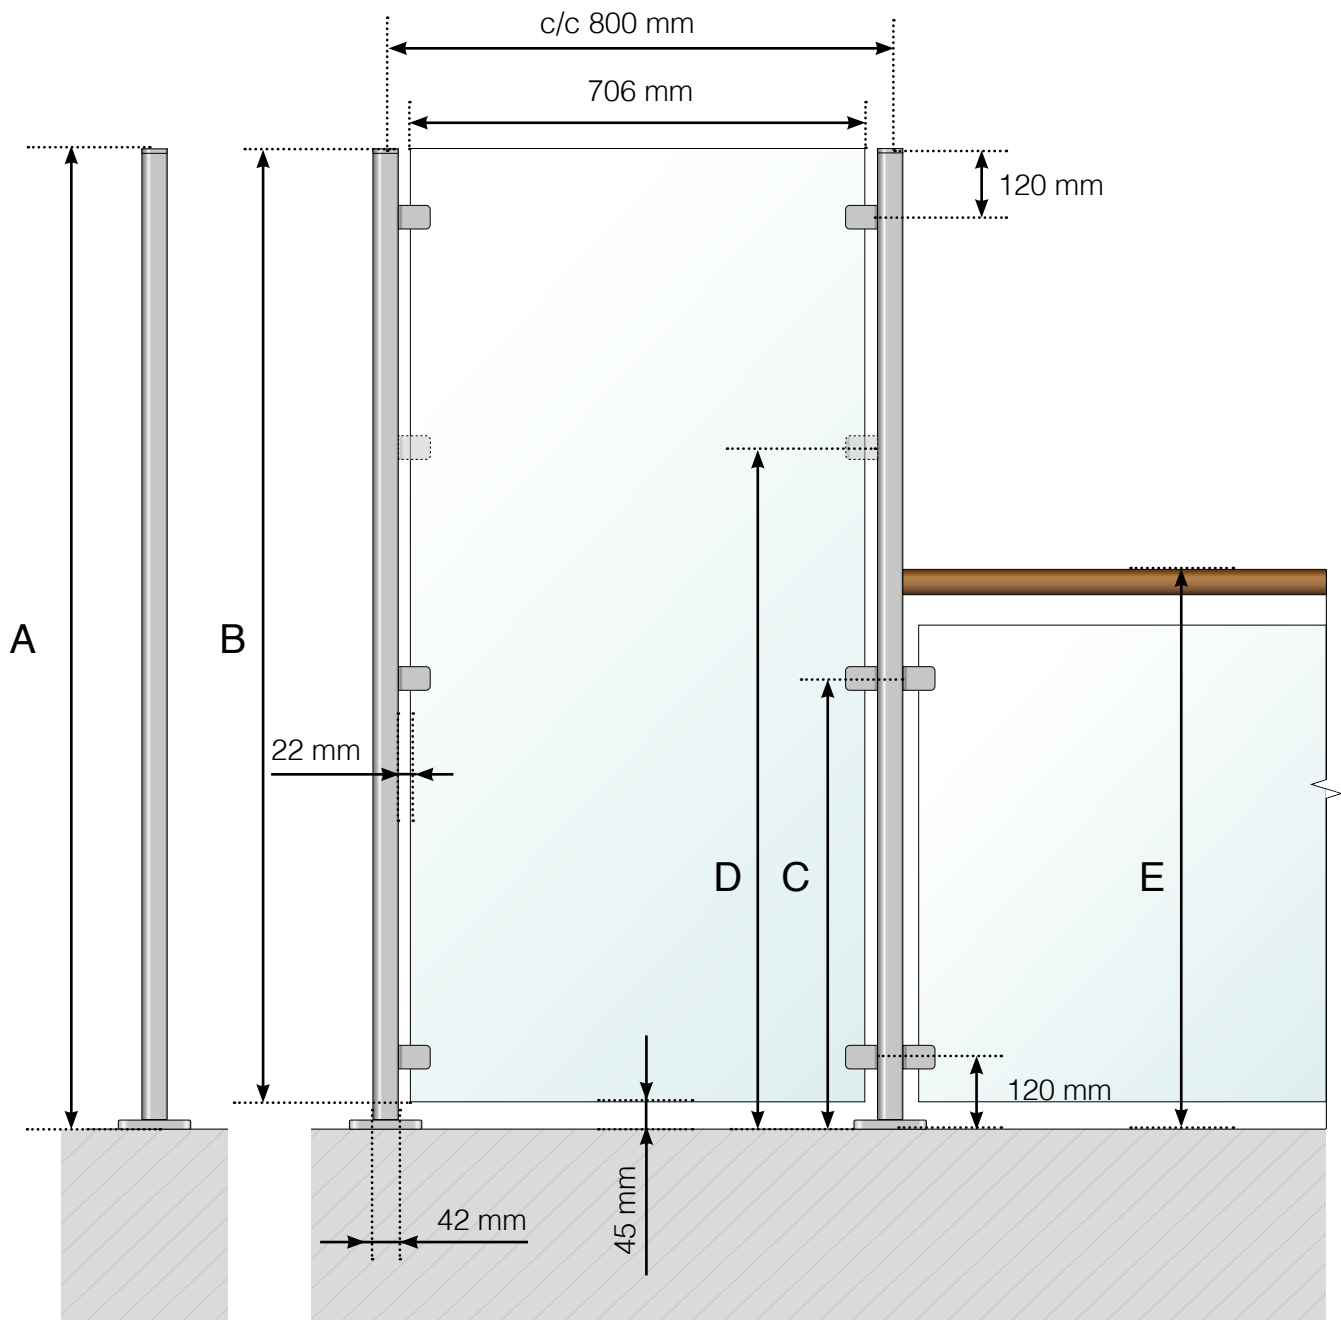

# DETALJMÅTT

VINDSKYDD: ROSTFRITT MED FOT

- A - Vindskyddets totala höjd
- B - Glaset's höjd
- C - Klämfästets höjd från golvytan

# DETALJMÅTT

VINDSKYDD: ROSTFRITT MED FOT. FORTSÄTTNINGSRÄCKE MED ÖVERLIGGARE I ROSTFRITT.

- A - Vindskyddet totala höjd
- B - Glasets höjd
- C - Klämfästes höjd från golvytan
- D - Extra klämfästes höjd från golvytan. **Obs!** Endast vid fortsättning av 800 eller 900 mm högt räcke.
- E - Fortsättning räcket totala höjd

# DETALJMÅTT

VINDSKYDD: ROSTFRITT MED FOT. FORTSÄTTNINGSRÄCKE MED ÖVERLIGGARE I TRÄ.

A - Vindskyddet totala höjd

B - Glaset höjd

C - Klämfästes höjd från golvytan

D - Extra klämfästes höjd från golvytan. **Obs!** Endast vid fortsättning av 800 eller 900 mm högt räcke.