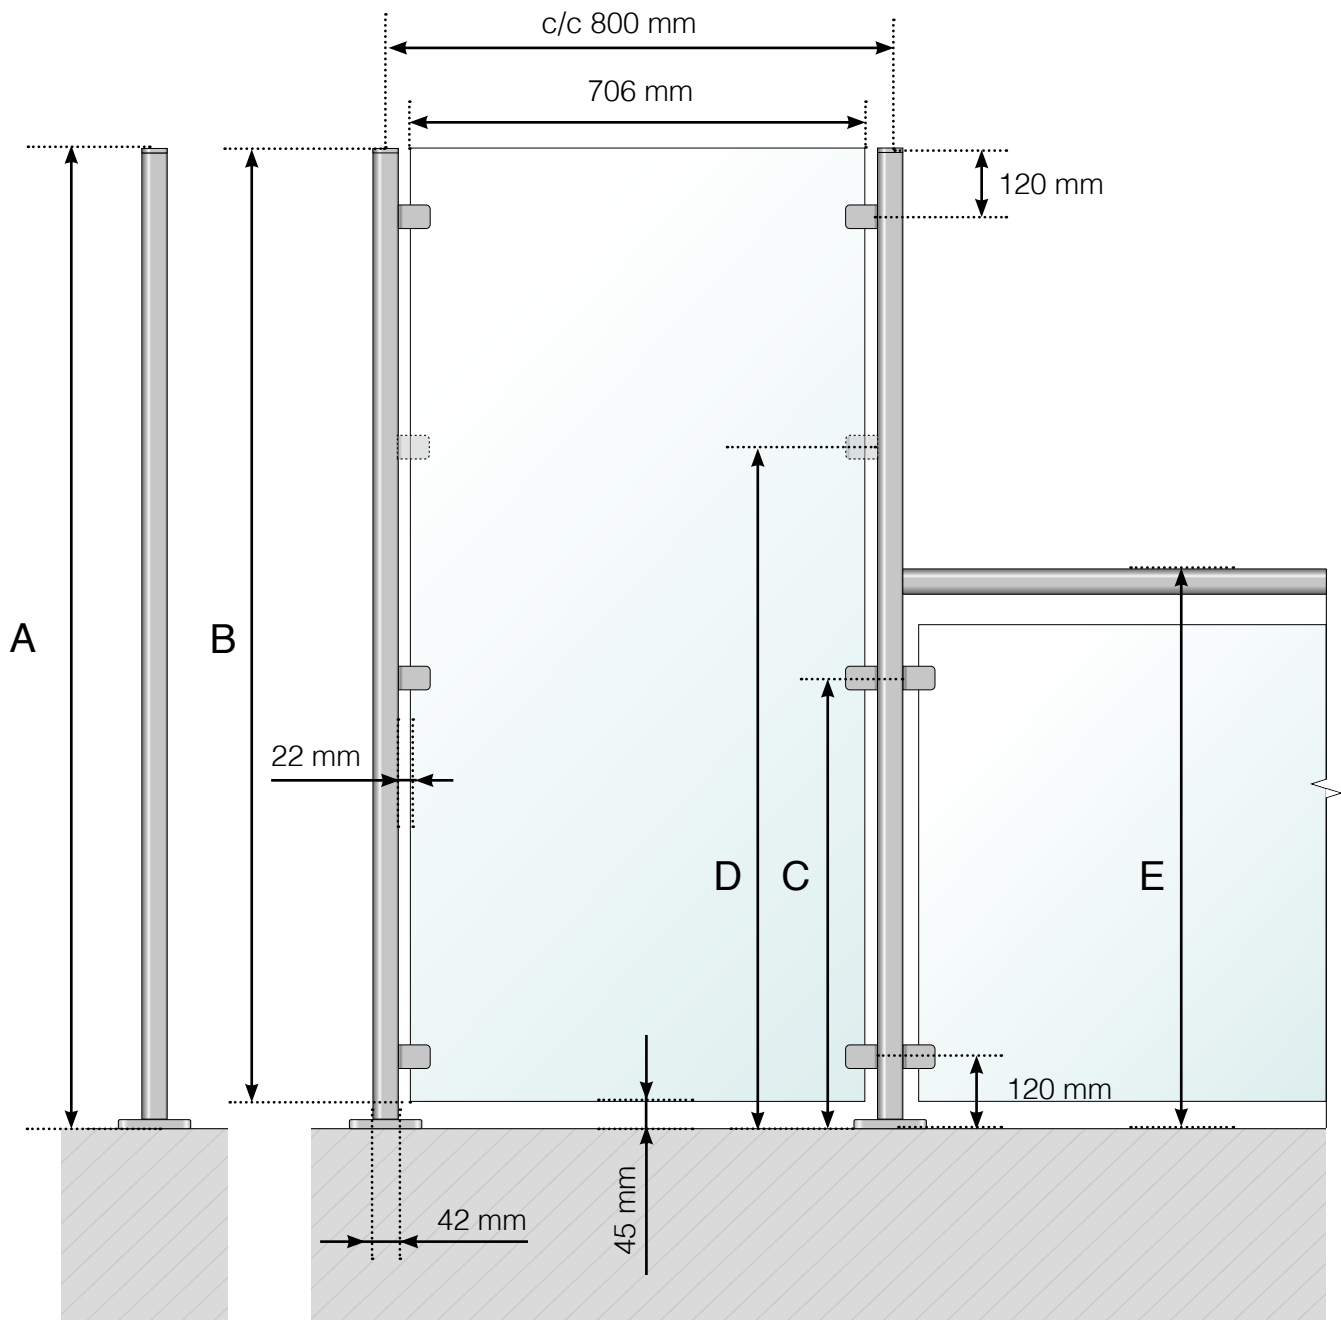

# DETALJMÅTT

VINDSKYDD: ROSTFRITT MED FOT

- A - Vindskyddets totala höjd
- B - Glaset's höjd
- C - Klämfästets höjd från golvytan

# DETALJMÅTT

VINDSKYDD: ROSTFRITT MED FOT. FORTSÄTTNINGSRÄCKE MED ÖVERLIGGARE I ROSTFRITT.

- A - Vindskyddet totala höjd
- B - Glasets höjd
- C - Klämfästes höjd från golvytan
- D - Extra klämfästes höjd från golvytan. **Obs!** Endast vid fortsättning av 800 eller 900 mm högt räcke.
- E - Fortsättning räcket totala höjd

# DETALJMÅTT

VINDSKYDD: ROSTFRITT MED FOT. FORTSÄTTNINGSRÄCKE MED ÖVERLIGGARE I TRÄ.

A - Vindskyddet totala höjd

B - Glaset höjd

C - Klämfästes höjd från golvytan

D - Extra klämfästes höjd från golvytan. **Obs!** Endast vid fortsättning av 800 eller 900 mm högt räcke.