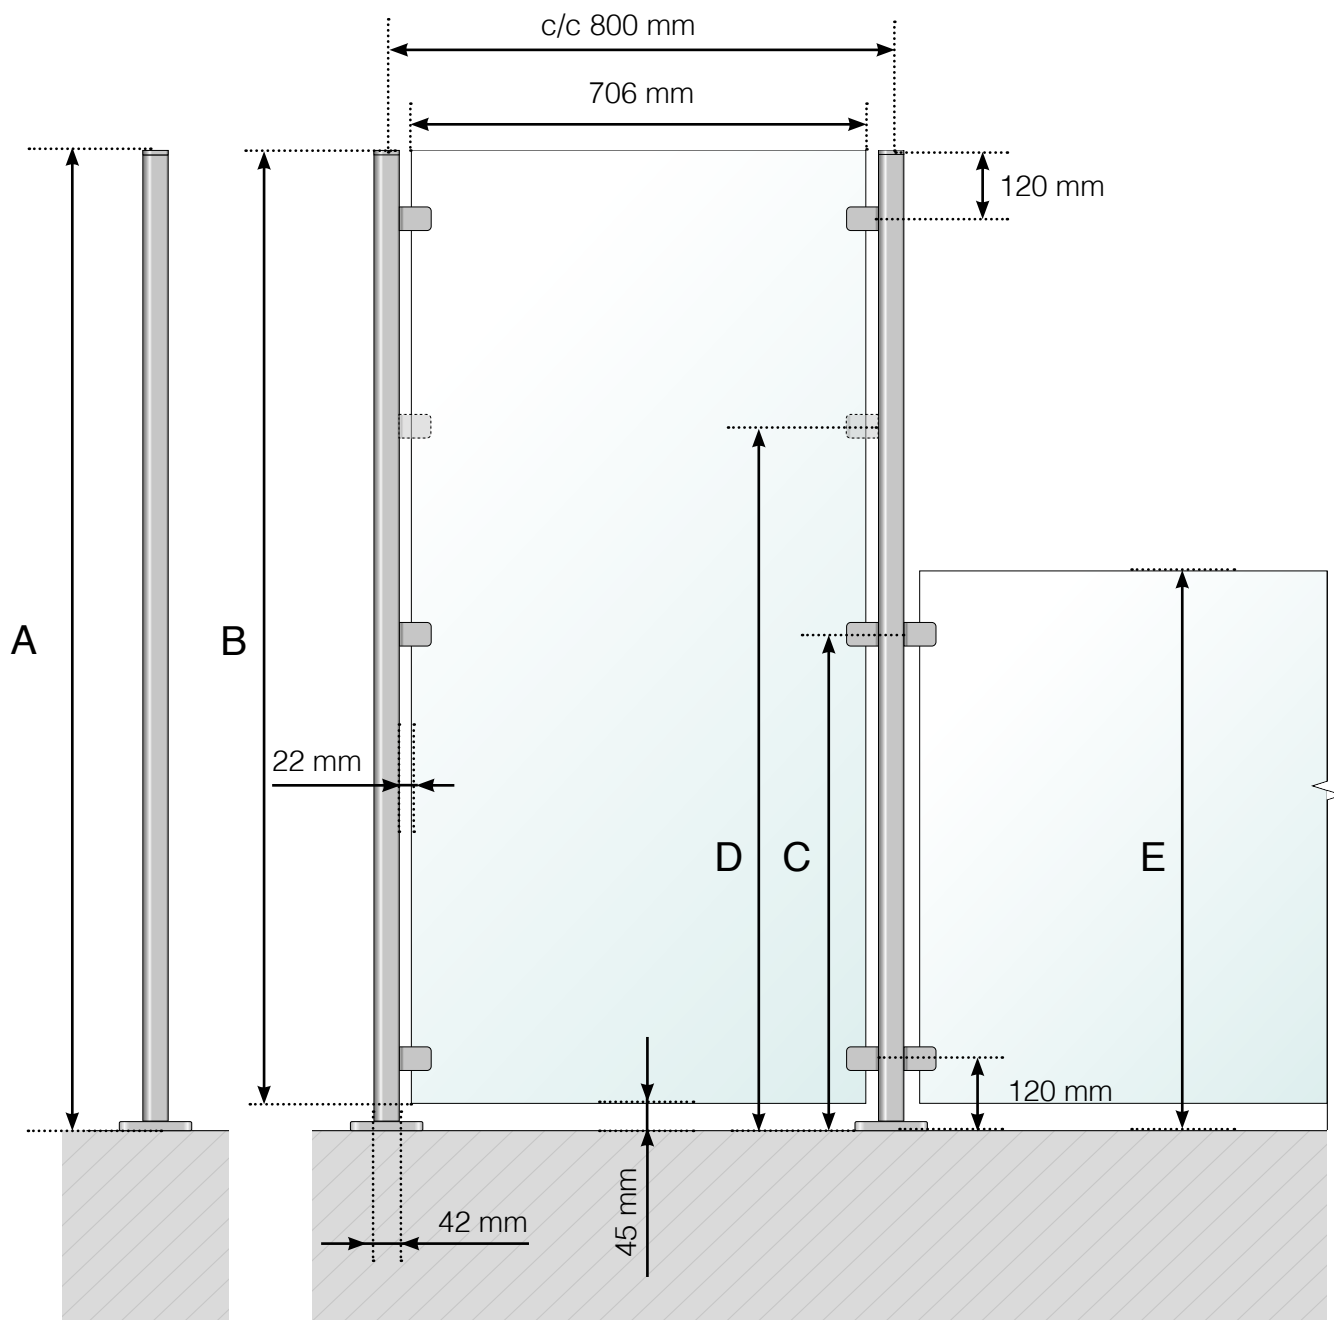

DETALJMÅTT

VINDSKYDD: ROSTFRITT MED FOT. FORTSÄTTNINGSRÄCKE UTAN ÖVERLIGGARE

A - Vindskyddet totala höjd

B - Glaset höjd

C - Klämfästes höjd från golvytan

D - Extra klämfästes höjd från golvytan. **Obs!** Endast vid fortsättning av 800 eller 900 mm högt räcke.

E - Fortsättnings räcket totala höjd

Observera att ritningarna inte är skalenliga

© Räckesbutiken Sweden AB - www.rackesbutiken.se

2019-05-15 v.1.0

RÄCKESBUTIKEN.SE