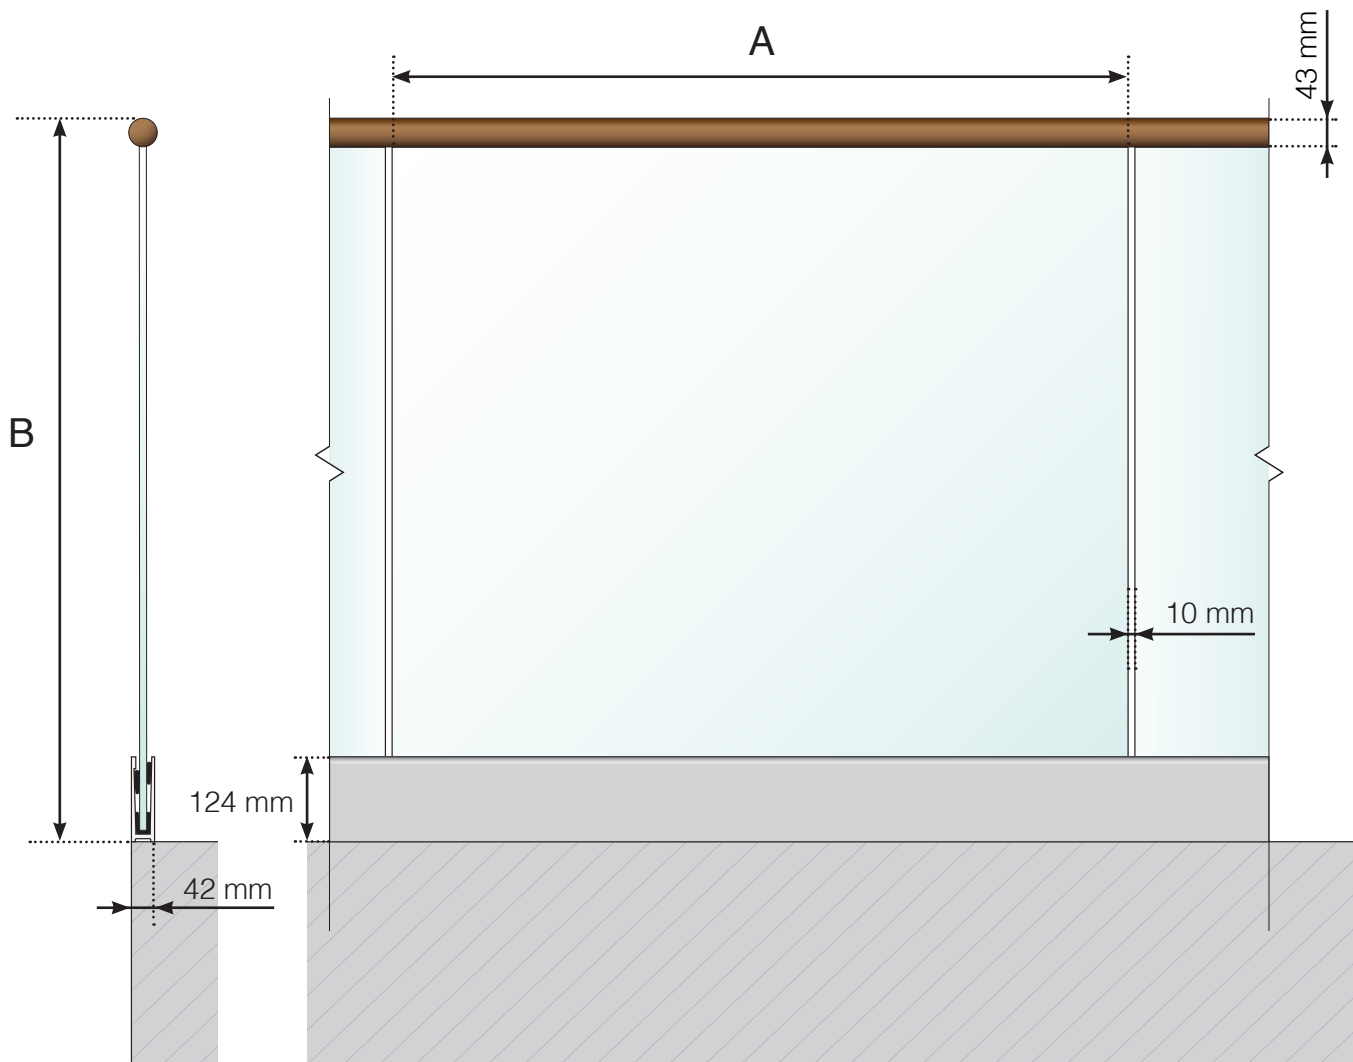

DETALJMÅTT

STOLPFRITT RÄCKE MED SKENA OCH ÖVERLIGGARE

A - Glasets bredd beroende på sidolängd och antal sektioner
B - Räckets totala höjd

DETALJMÅTT

STOLPFRITT RÄCKE MED SKENA OCH ÖVERLIGGARE I TRÄ

A - Glasets bredd beroende på sidolängd och antal sektioner
B - Räckets totala höjd

DETALJMÅTT

STOLPFRITT RÄCKE MED SKENA OCH ÖVERLIGGARE I ALUMINIUM

A - Glasets bredd beroende på sidolängd och antal sektioner
B - Räckets totala höjd

DETALJMÅTT

STOLPFRITT RÄCKE MED SKENA

A - Glasets bredd beroende på sidolängd och antal sektioner
B - Räckets totala höjd