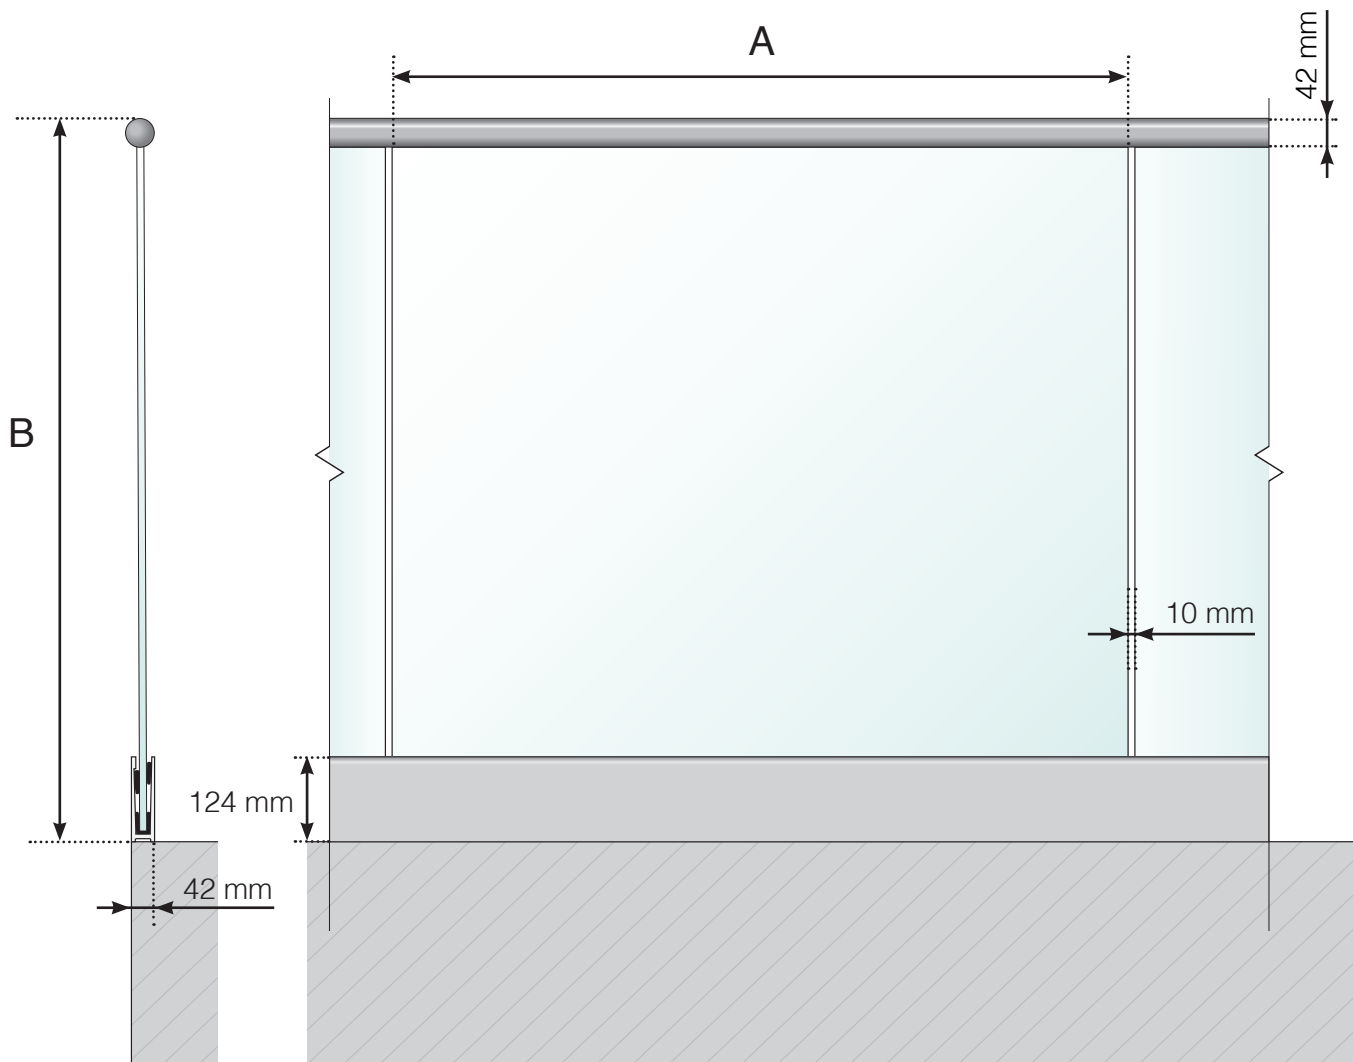

DETALJMÅTT

STOLPFRITT RÄCKE MED SKENA OCH ÖVERLIGGARE

A - Glasets bredd beroende på sidolängd och antal sektioner
B - Räckets totala höjd

DETALJMÅTT

STOLPFRITT RÄCKE MED SKENA OCH ÖVERLIGGARE I TRÄ

A - Glasets bredd beroende på sidolängd och antal sektioner
B - Räckets totala höjd

DETALJMÅTT

STOLPFRITT RÄCKE MED SKENA OCH ÖVERLIGGARE I ALUMINIUM

A - Glasets bredd beroende på sidolängd och antal sektioner
B - Räckets totala höjd

DETALJMÅTT

STOLPFRITT RÄCKE MED SKENA

A - Glasets bredd beroende på sidolängd och antal sektioner
B - Räckets totala höjd