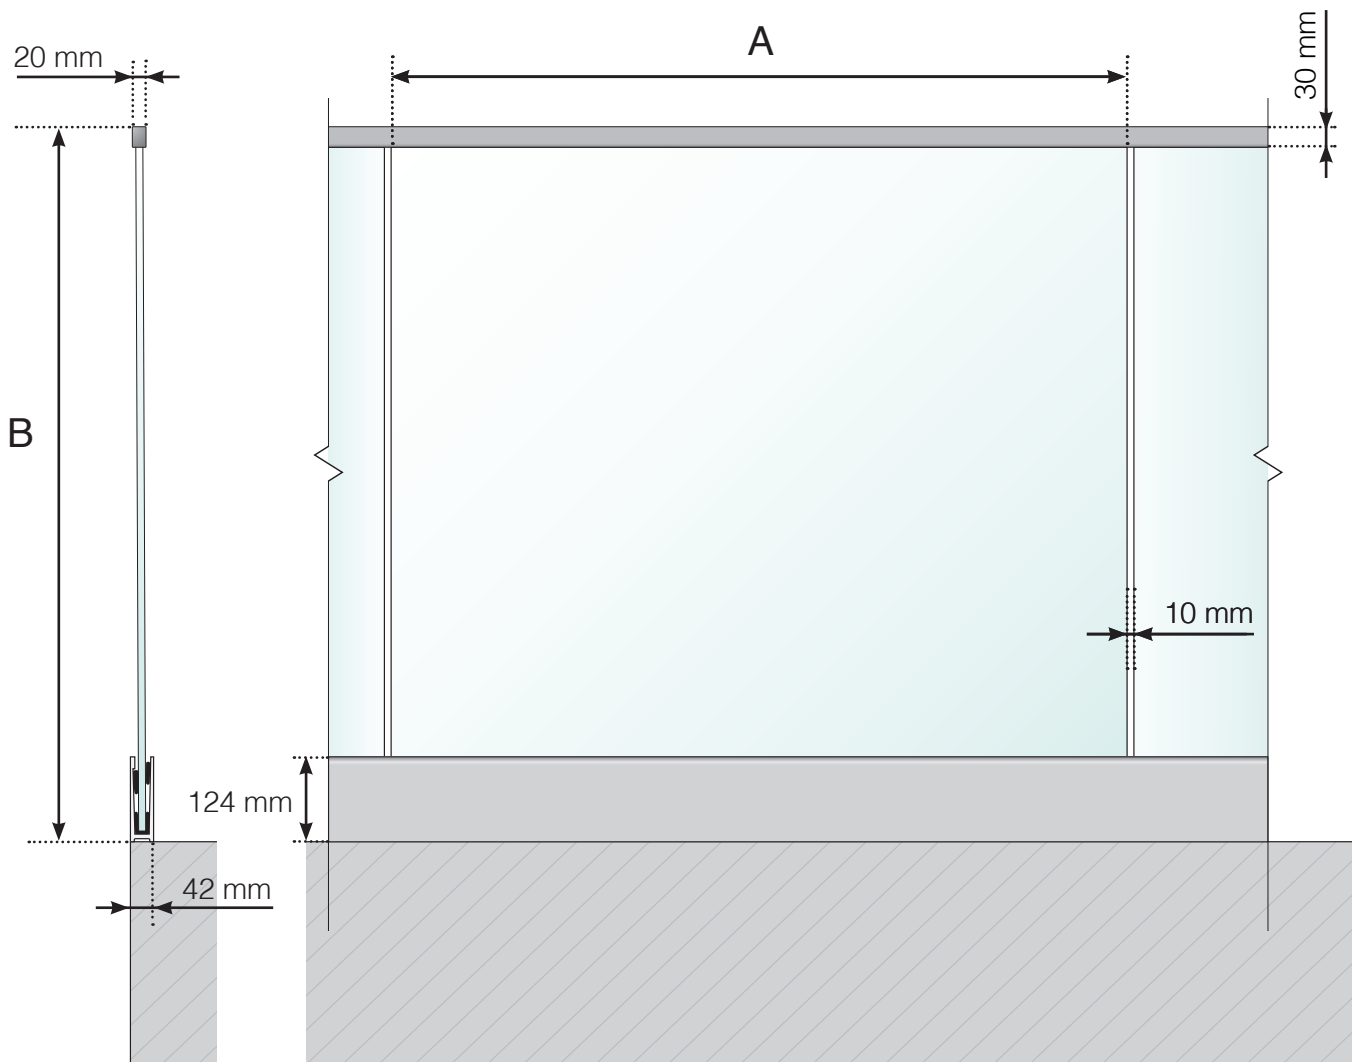

DETALJMÅTT

STOLPFRITT RÄCKE MED SKENA OCH ÖVERLIGGARE

A - Glasets bredd beroende på sidolängd och antal sektioner
B - Räckets totala höjd

DETALJMÅTT

STOLPFRITT RÄCKE MED SKENA OCH ÖVERLIGGARE I TRÄ

A - Glasets bredd beroende på sidolängd och antal sektioner
B - Räckets totala höjd

DETALJMÅTT

STOLPFRITT RÄCKE MED SKENA OCH ÖVERLIGGARE I ALUMINIUM

A - Glasets bredd beroende på sidolängd och antal sektioner
B - Räckets totala höjd

DETALJMÅTT

STOLPFRITT RÄCKE MED SKENA

A - Glasets bredd beroende på sidolängd och antal sektioner
B - Räckets totala höjd