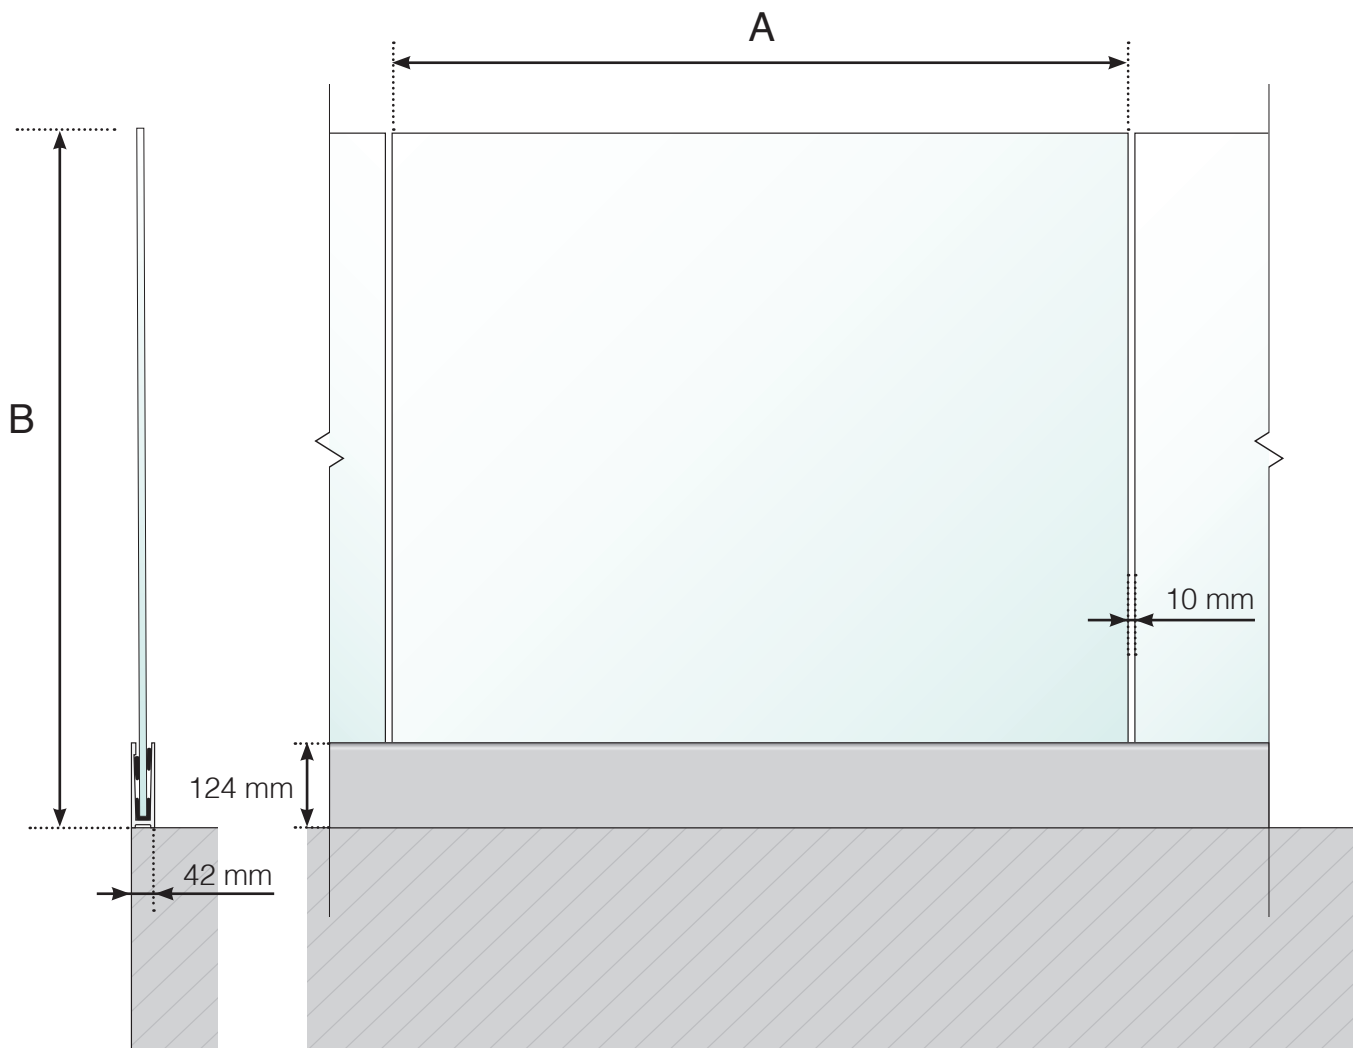

DETALJMÅTT

STOLPFRITT RÄCKE MED SKENA OCH ÖVERLIGGARE

A - Glasets bredd beroende på sidolängd och antal sektioner
B - Räckets totala höjd

DETALJMÅTT

STOLPFRITT RÄCKE MED SKENA OCH ÖVERLIGGARE I TRÄ

A - Glasets bredd beroende på sidolängd och antal sektioner
B - Räckets totala höjd

DETALJMÅTT

STOLPFRITT RÄCKE MED SKENA OCH ÖVERLIGGARE I ALUMINIUM

A - Glasets bredd beroende på sidolängd och antal sektioner
B - Räckets totala höjd

DETALJMÅTT

STOLPFRITT RÄCKE MED SKENA

A - Glasets bredd beroende på sidolängd och antal sektioner
B - Räckets totala höjd