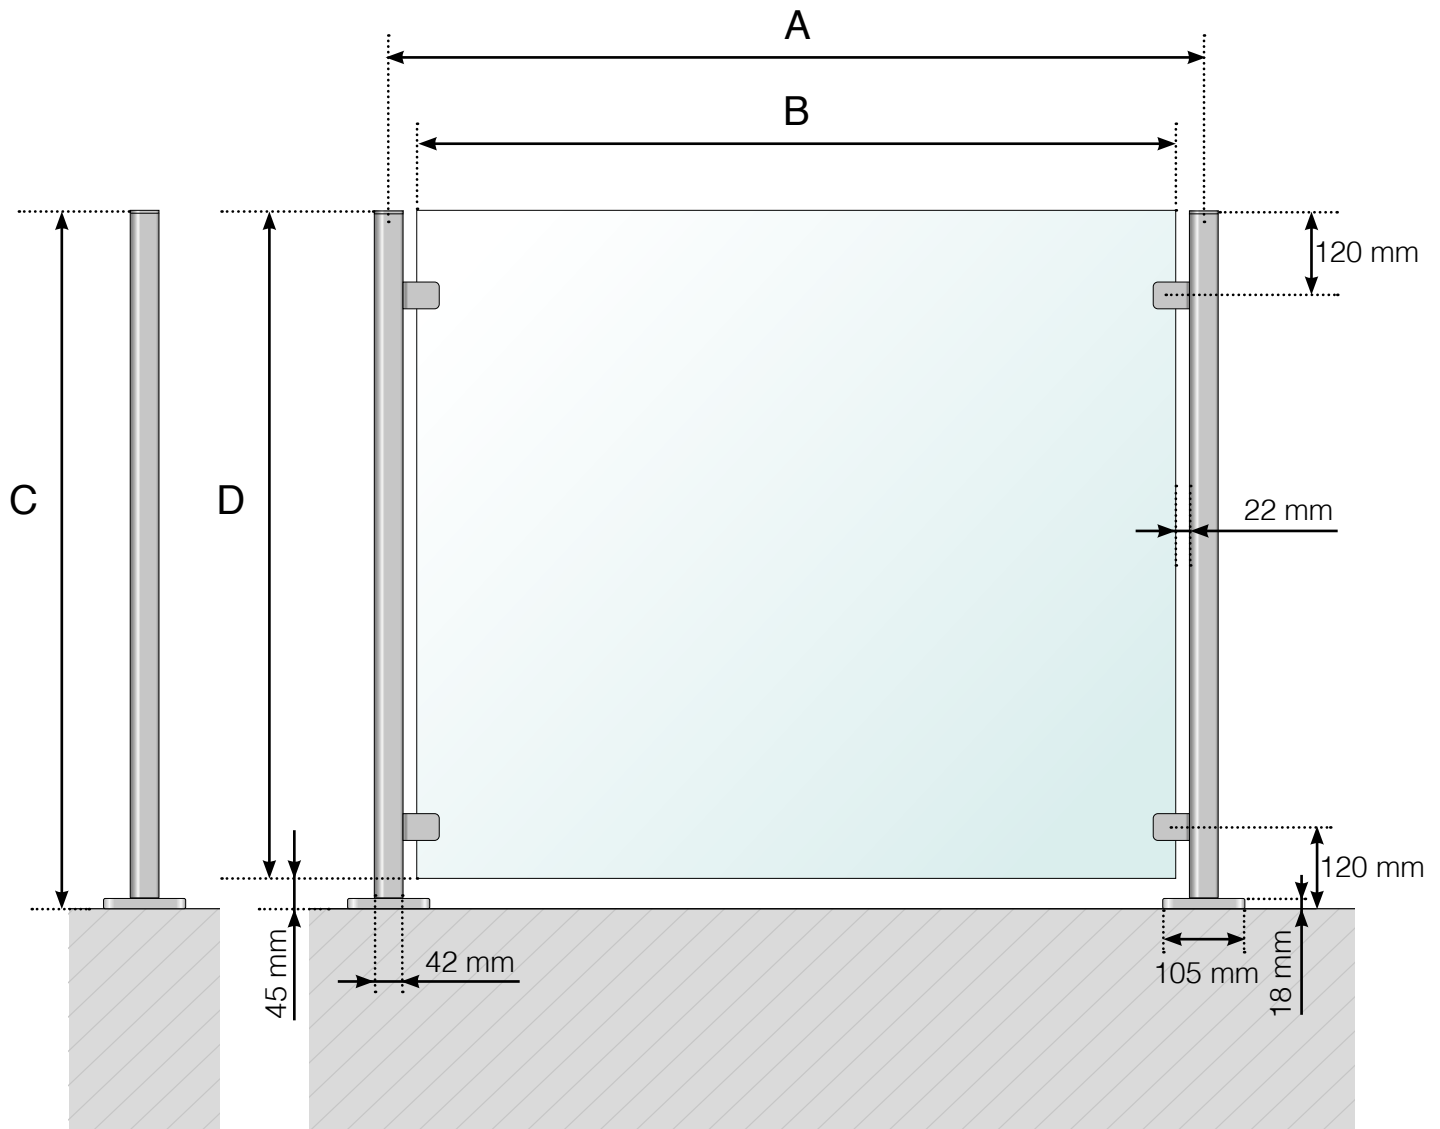

## ROSTFRITT RÄCKE MED FOT OCH ÖVERLIGGARE

- A - Stolparnas c/c-mått beroende på sidolängd och antal sektioner
- B - Glasets bredd beroende på sidolängd och antal sektioner
- C - Räckets totala höjd
- D - Glasets höjd

## ROSTFRITT RÄCKE MED FOT OCH ÖVERLIGGARE I TRÄ

- A - Stolparnas c/c-mått beroende på sidolängd och antal sektioner
- B - Glasets bredd beroende på sidolängd och antal sektioner
- C - Räckets totala höjd
- D - Glasets höjd

## ROSTFRITT RÄCKE MED FOT

- A - Stolparnas c/c-mått beroende på sidolängd och antal sektioner
- B - Glasets bredd beroende på sidolängd och antal sektioner
- C - Räckets totala höjd
- D - Glasets höjd