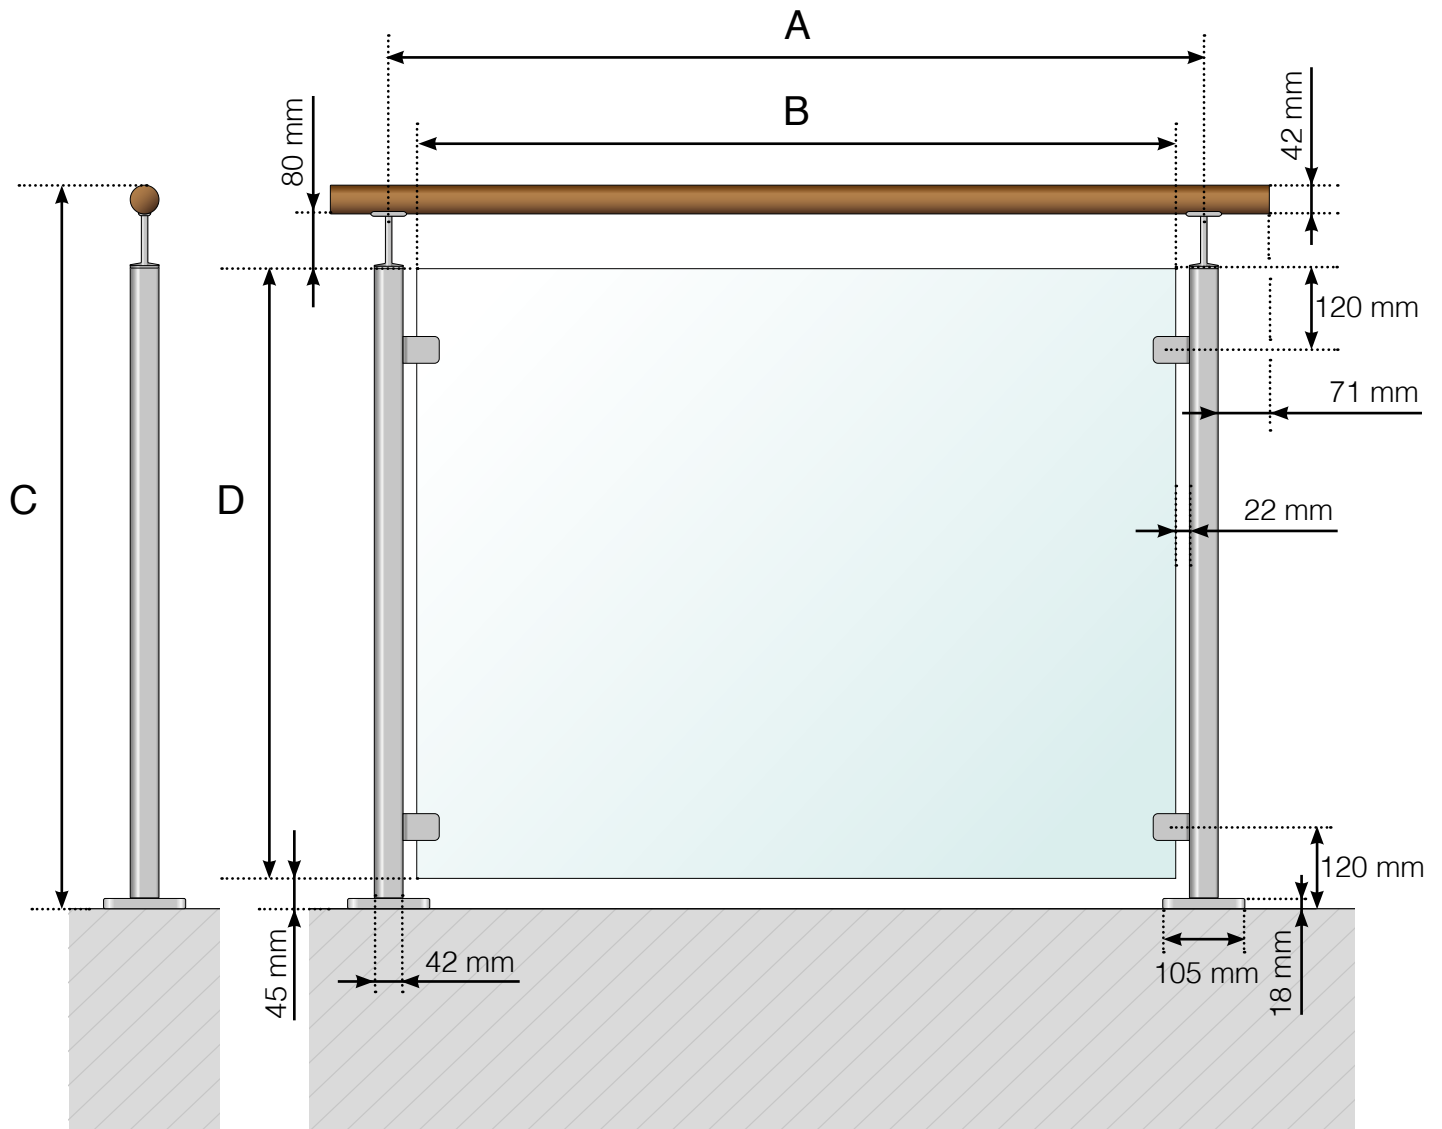

## ROSTFRITT RÄCKE MED FOT OCH ÖVERLIGGARE

- A - Stolparnas c/c-mått beroende på sidolängd och antal sektioner
- B - Glasets bredd beroende på sidolängd och antal sektioner
- C - Räckets totala höjd
- D - Glasets höjd

## ROSTFRITT RÄCKE MED FOT OCH ÖVERLIGGARE I TRÄ

- A - Stolparnas c/c-mått beroende på sidolängd och antal sektioner
- B - Glasets bredd beroende på sidolängd och antal sektioner
- C - Räckets totala höjd
- D - Glasets höjd

## ROSTFRITT RÄCKE MED FOT

- A - Stolparnas c/c-mått beroende på sidolängd och antal sektioner
- B - Glasets bredd beroende på sidolängd och antal sektioner
- C - Räckets totala höjd
- D - Glasets höjd