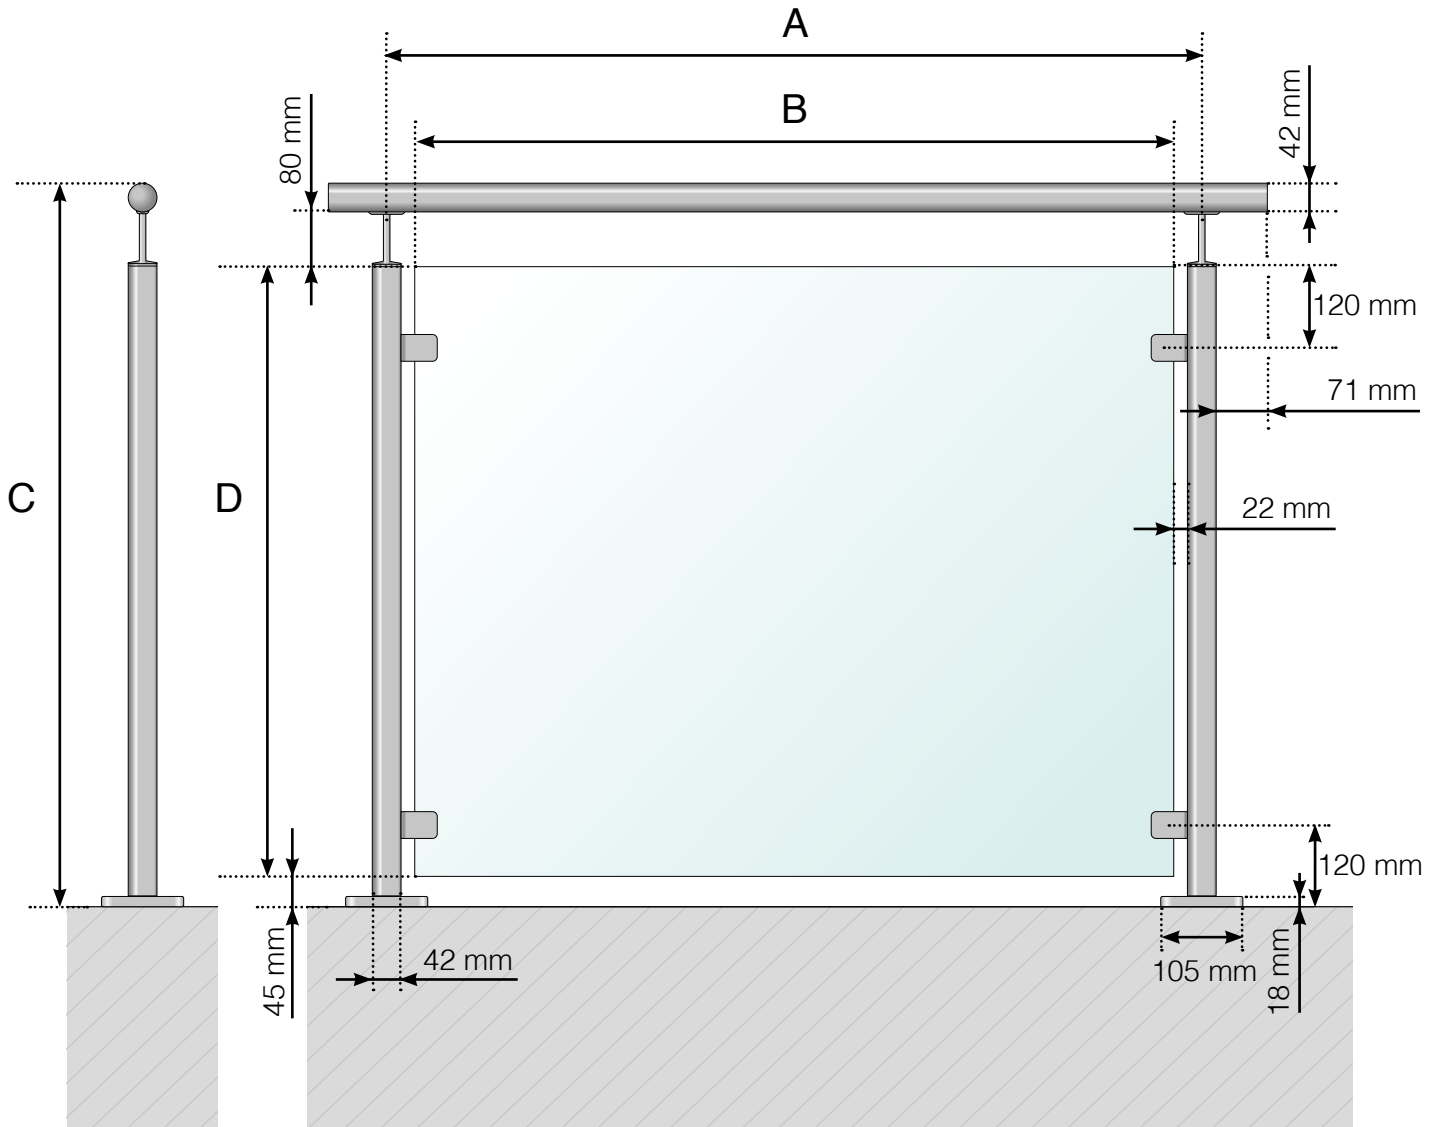

## ROSTFRITT RÄCKE MED FOT OCH ÖVERLIGGARE

- A - Stolparnas c/c-mått beroende på sidolängd och antal sektioner
- B - Glasets bredd beroende på sidolängd och antal sektioner
- C - Räckets totala höjd
- D - Glasets höjd

## ROSTFRITT RÄCKE MED FOT OCH ÖVERLIGGARE I TRÄ

- A - Stolparnas c/c-mått beroende på sidolängd och antal sektioner
- B - Glasets bredd beroende på sidolängd och antal sektioner
- C - Räckets totala höjd
- D - Glasets höjd

## ROSTFRITT RÄCKE MED FOT

- A - Stolparnas c/c-mått beroende på sidolängd och antal sektioner
- B - Glasets bredd beroende på sidolängd och antal sektioner
- C - Räckets totala höjd
- D - Glasets höjd