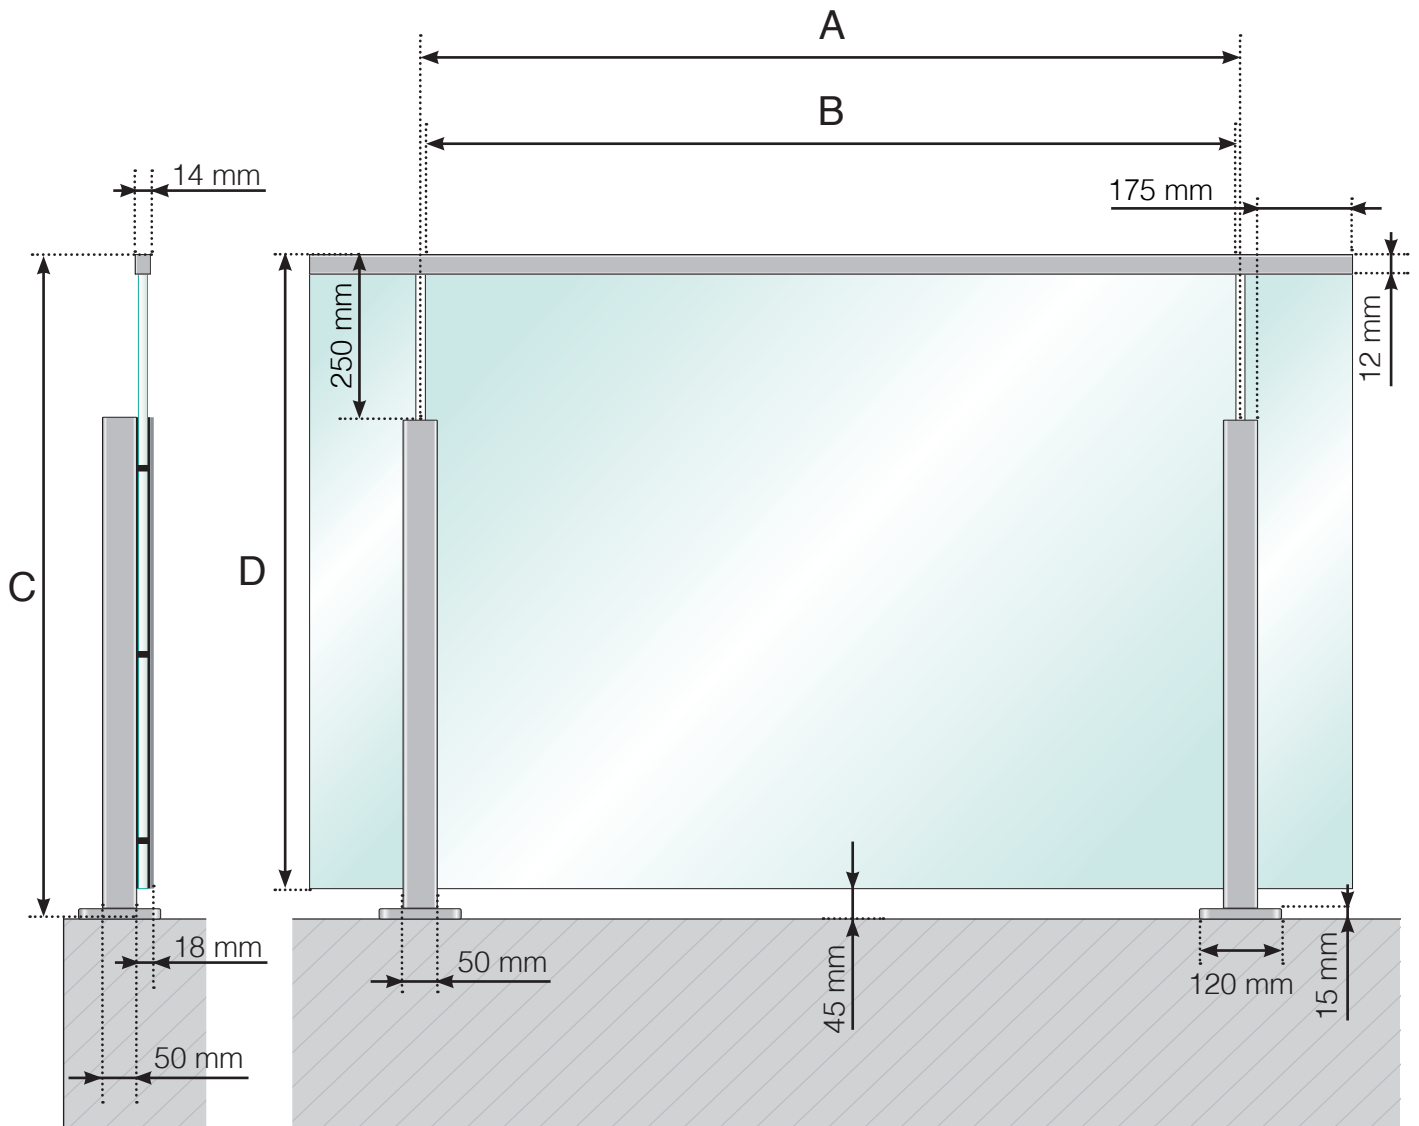

## ALUMINIUMRÄCKE MED FOT- NORMALHÖG STOLPE GLASMONTAGE INSIDA

- A - Stolparnas c/c-mått beroende på sidolängd och antal sektioner
- B - Glasets bredd beroende på sidolängd och antal sektioner
- C - Räckets totala höjd
- D - Glasets höjd

# DETALJMÅTT

ALUMINIUMRÄCKE MED FOT - NORMALHÖG STOLPE  
GLASLIST I ALUMINIUM - GLASMONTAGE INSIDA

A - Stolparnas c/c-mått beroende på sidolängd och antal sektioner

B - Glasets bredd beroende på sidolängd och antal sektioner