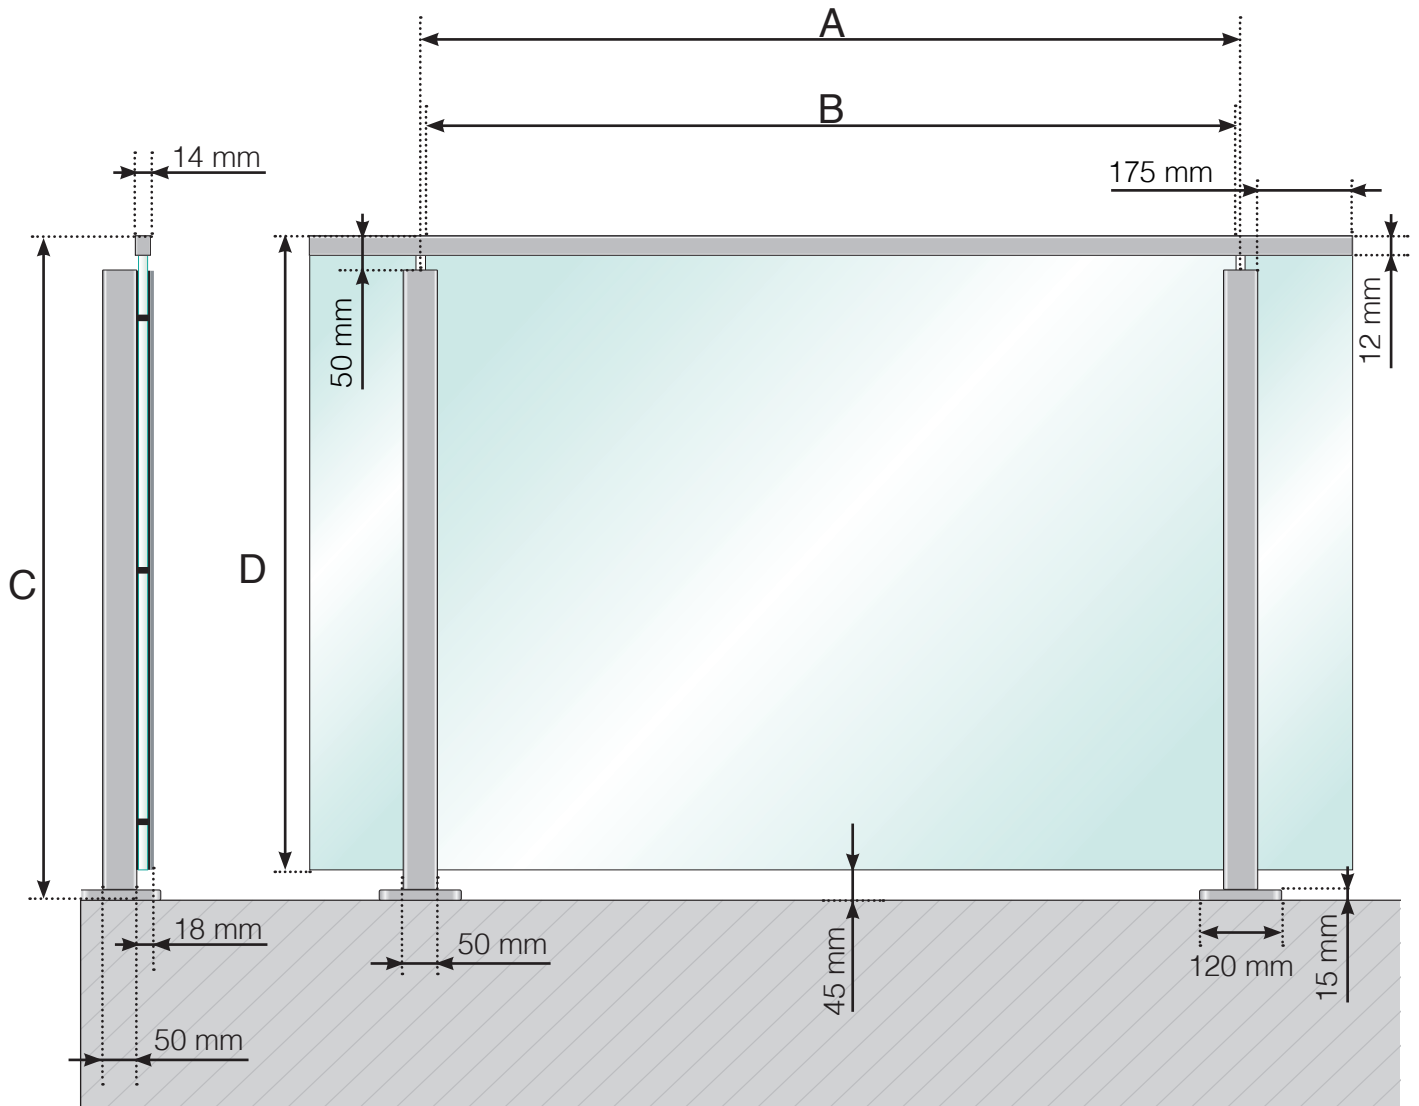

DETALJMÅTT

ALUMINIUMRÄCKE MED FOT - HÖGRE STOLPE
GLASLIST I ALUMINIUM - GLASMONTAGE INSIDA

- A - Stolparnas c/c-mått beroende på sidolängd och antal sektioner
- B - Glasets bredd beroende på sidolängd och antal sektioner
- C - Räckets totala höjd
- D - Glasets höjd