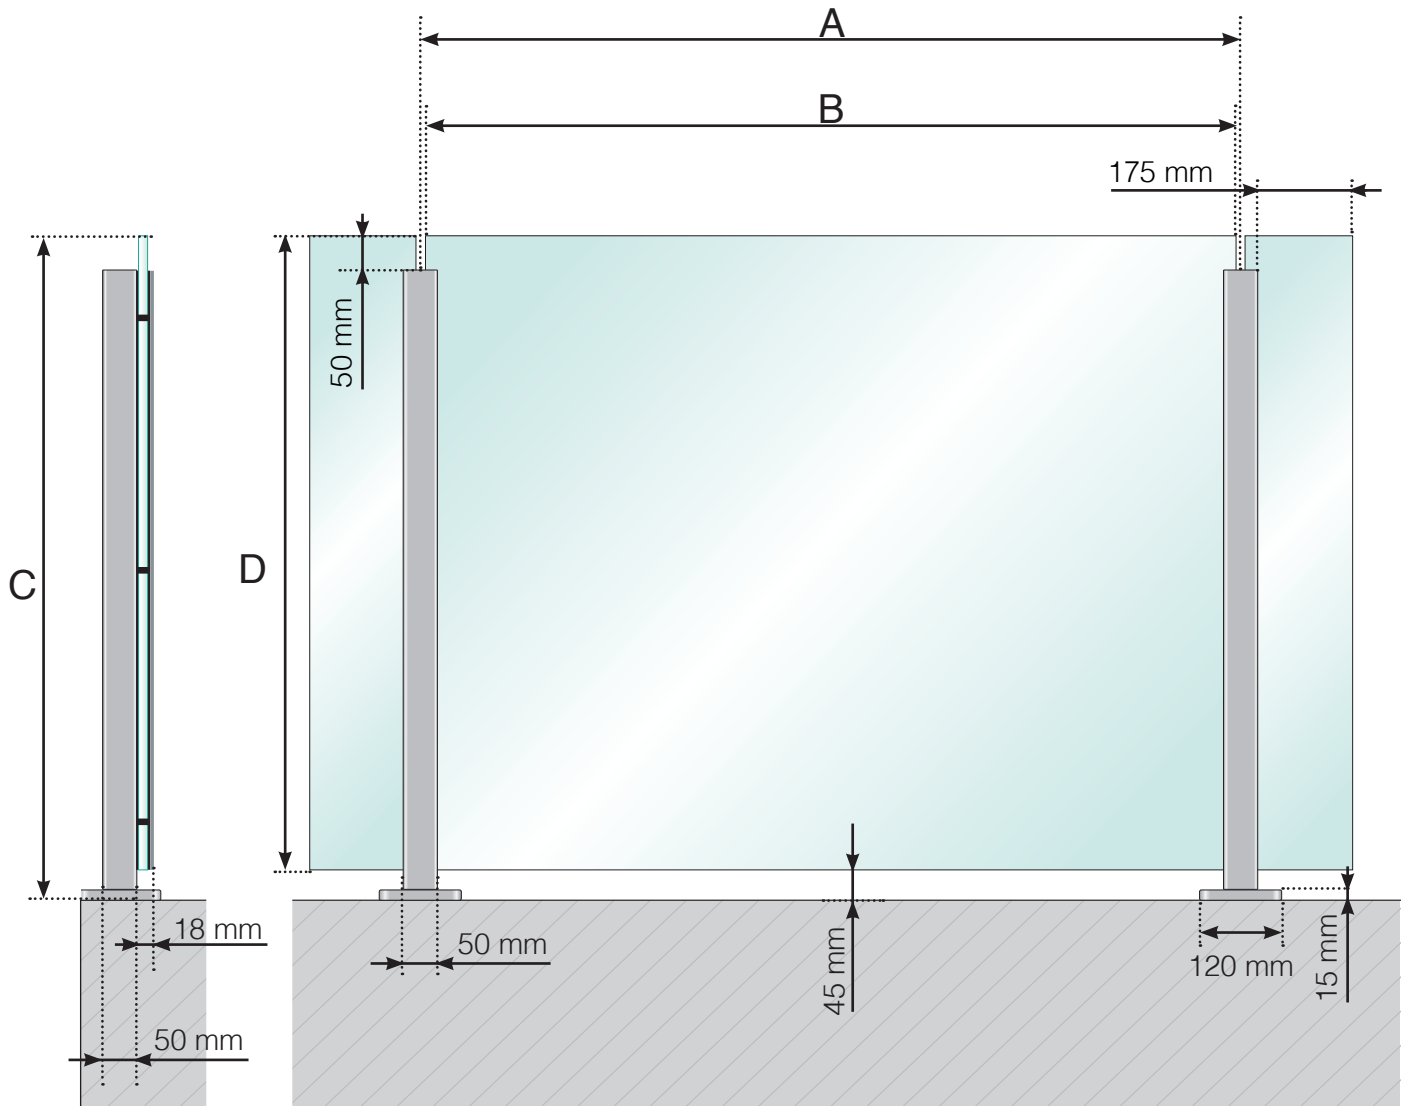

DETALJMÅTT

ALUMINIUMRÄCKE MED FOT - HÖGRE STOLPE GLASMONTAGE INSIDA

- A - Stolparnas c/c-mått beroende på sidolängd och antal sektioner
- B - Glasets bredd beroende på sidolängd och antal sektioner
- C - Räckets totala höjd
- D - Glasets höjd