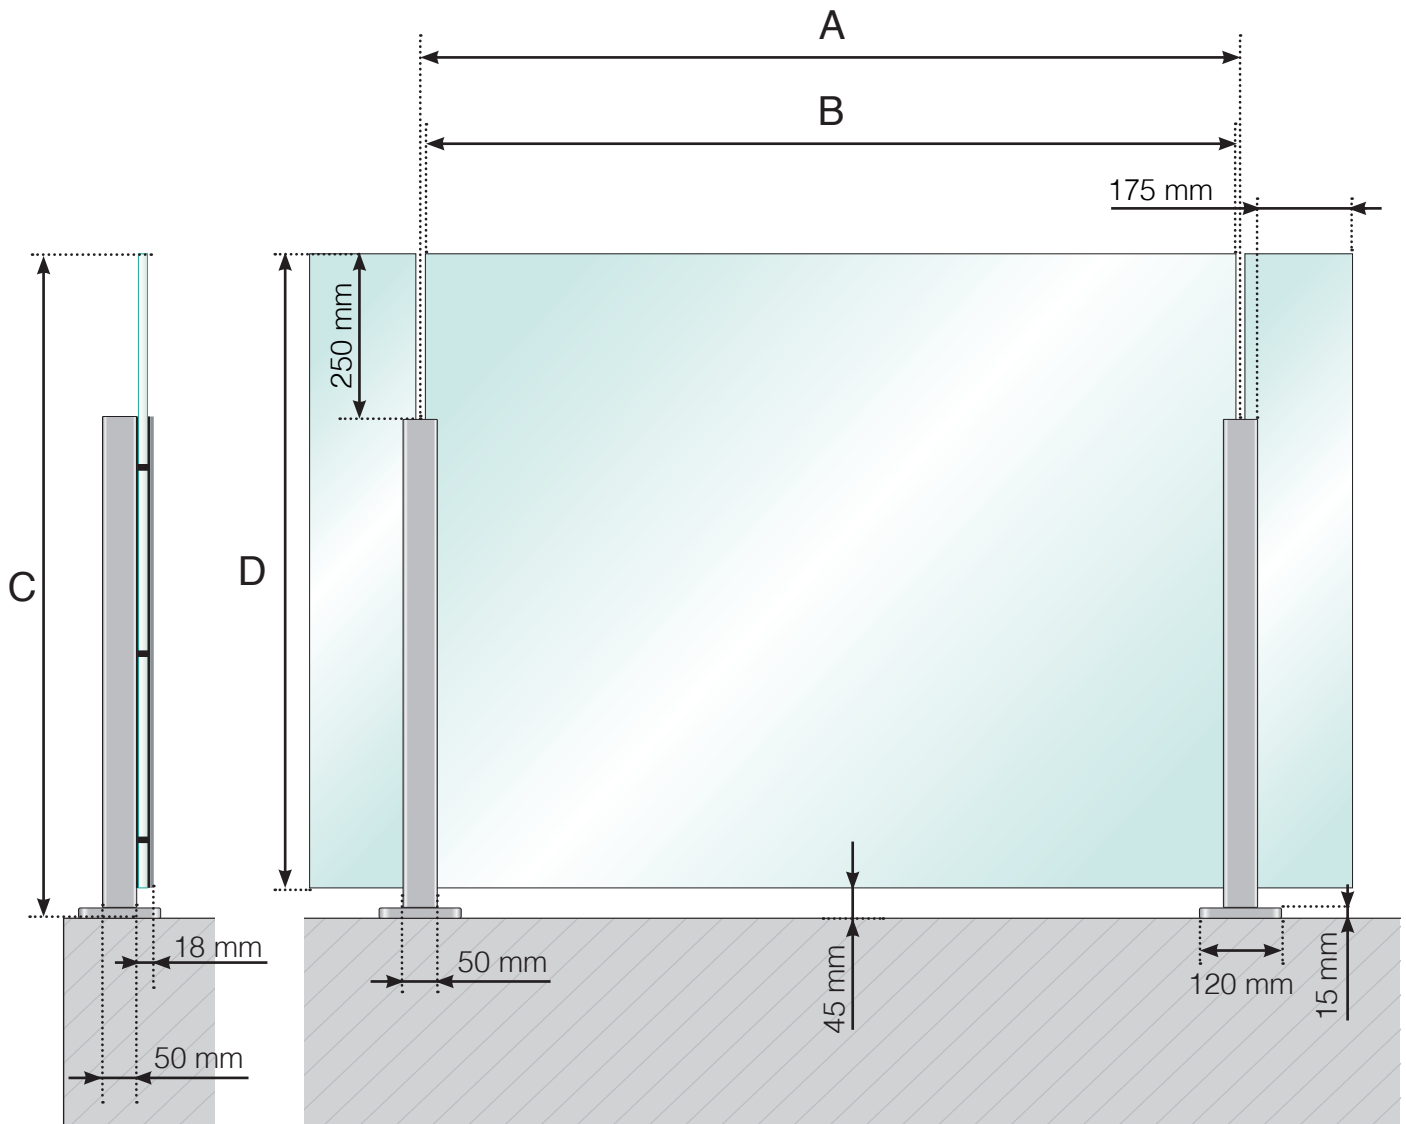

## ALUMINIUMRÄCKE MED FOT- NORMALHÖG STOLPE GLASMONTAGE INSIDA

- A - Stolparnas c/c-mått beroende på sidolängd och antal sektioner
- B - Glasets bredd beroende på sidolängd och antal sektioner
- C - Räckets totala höjd
- D - Glasets höjd

# DETALJMÅTT

ALUMINIUMRÄCKE MED FOT - NORMALHÖG STOLPE  
GLASLIST I ALUMINIUM - GLASMONTAGE INSIDA

A - Stolparnas c/c-mått beroende på sidolängd och antal sektioner

B - Glasets bredd beroende på sidolängd och antal sektioner