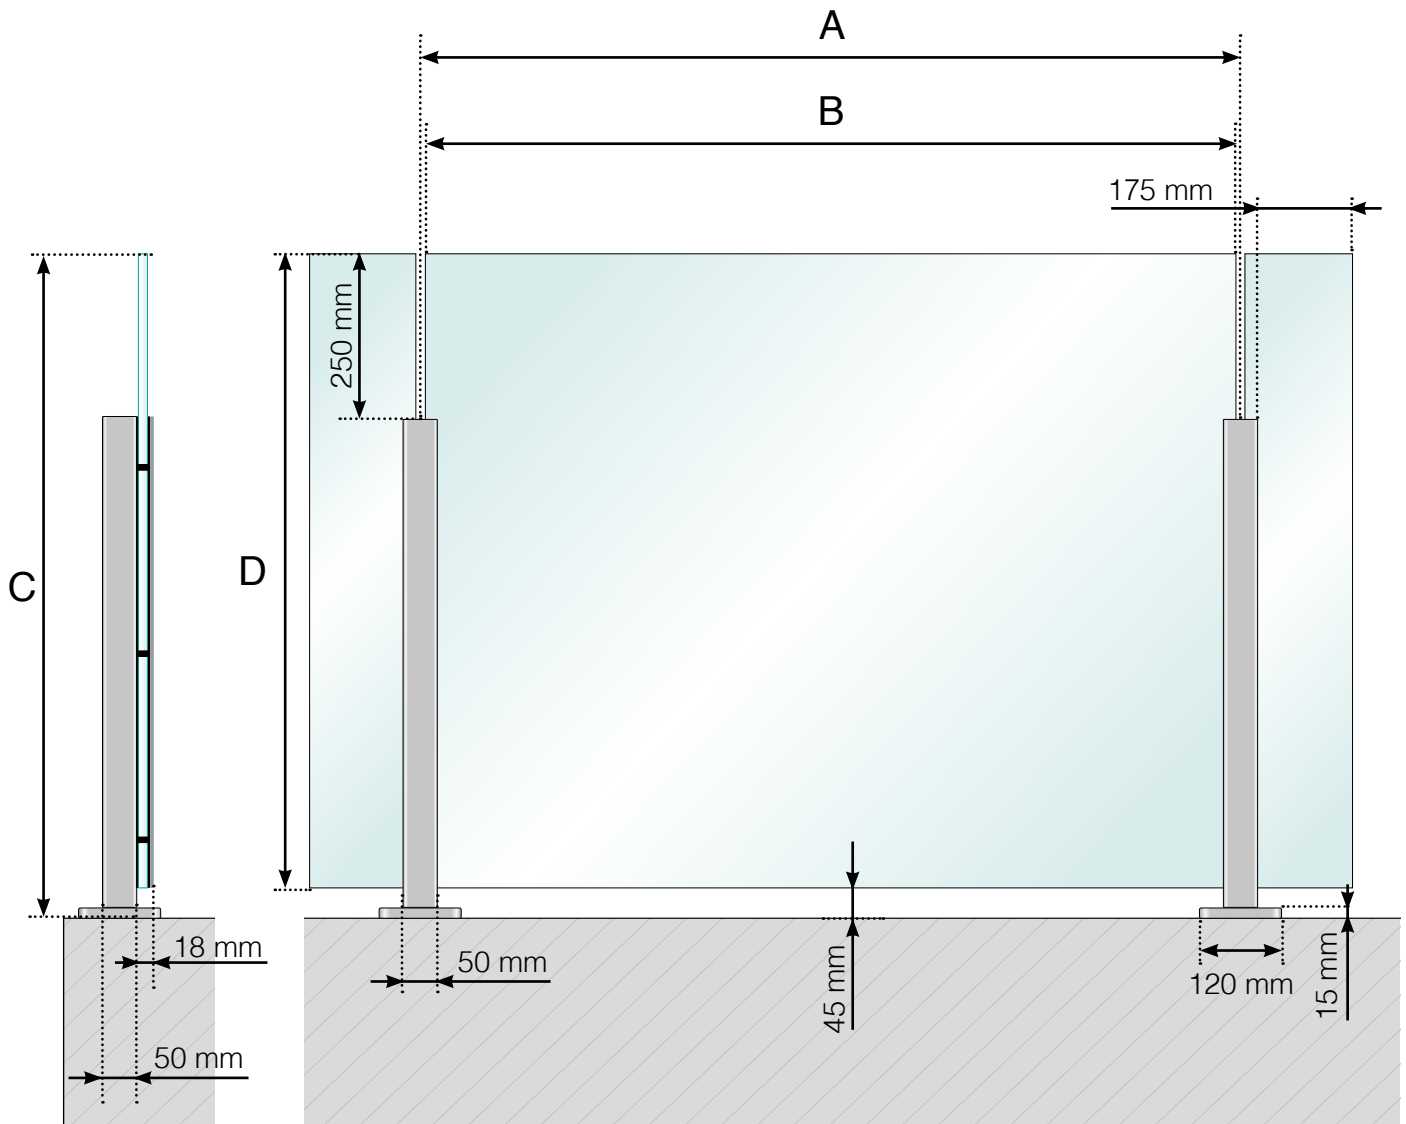

DETALJMÅTT

ALUMINIUMRÄCKE MED FOT - GLASMONTAGE INSIDA

A - Stolparnas c/c-mått beroende på sidolängd och antal sektioner

B - Glasets bredd beroende på sidolängd och antal sektioner

C - Räckets totala höjd

D - Glasets höjd

Observera att ritningarna inte är skalenliga

© Räckesbutiken Sweden AB - www.rackesbutiken.se

2018-11-01 v.1.0

RÄCKESBUTIKEN.SE

DETALJMÅTT

ALUMINIUMRÄCKE MED FOT - GLASMONTAGE UTSIDA

- A - Stolparnas c/c-mått beroende på sidolängd och antal sektioner
- B - Glasetts bredd beroende på sidolängd och antal sektioner
- C - Räckets totala höjd
- D - Glasetts höjd

DETALJMÅTT

ALUMINIUMRÄCKE MED FOT OCH ÖVERLIGGARE I ALUMINIUM
GLASMONTAGE INSIDA

- A - Stolparnas c/c-mått beroende på sidolängd och antal sektioner
- B - Glasets bredd beroende på sidolängd och antal sektioner
- C - Räckets totala höjd
- D - Glasets höjd

DETALJMÅTT

ALUMINIUMRÄCKE MED FOT OCH ÖVERLIGGARE I ALUMINIUM
GLASMONTAGE UTSIDA

A - Stolparnas c/c-mått beroende på sidolängd och antal sektioner

B - Glasets bredd beroende på sidolängd och antal sektioner