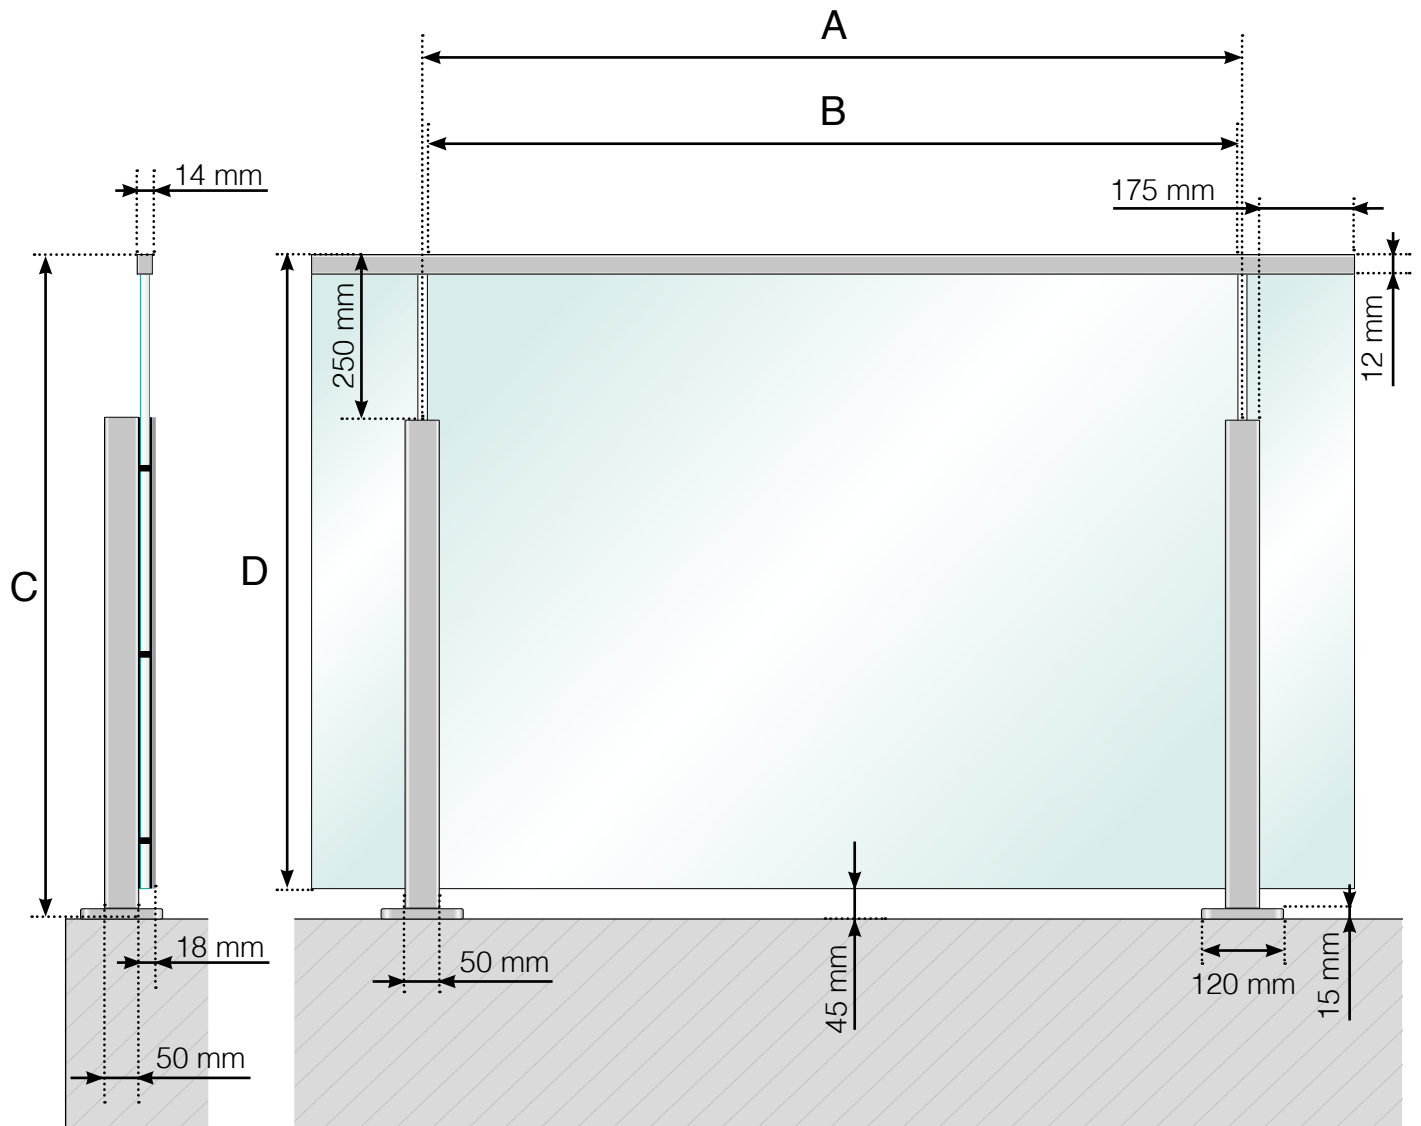

DETALJMÅTT

ALUMINIUMRÄCKE MED FOT - GLASMONTAGE INSIDA

A - Stolparnas c/c-mått beroende på sidolängd och antal sektioner

B - Glasets bredd beroende på sidolängd och antal sektioner

C - Räckets totala höjd

D - Glasets höjd

Observera att ritningarna inte är skalenliga

© Räckesbutiken Sweden AB - www.rackesbutiken.se

2018-11-01 v.1.0

RÄCKESBUTIKEN.SE

DETALJMÅTT

ALUMINIUMRÄCKE MED FOT - GLASMONTAGE UTSIDA

- A - Stolparnas c/c-mått beroende på sidolängd och antal sektioner
- B - Glasetts bredd beroende på sidolängd och antal sektioner
- C - Räckets totala höjd
- D - Glasetts höjd

DETALJMÅTT

ALUMINIUMRÄCKE MED FOT OCH ÖVERLIGGARE I ALUMINIUM
GLASMONTAGE INSIDA

- A - Stolparnas c/c-mått beroende på sidolängd och antal sektioner
- B - Glasets bredd beroende på sidolängd och antal sektioner
- C - Räckets totala höjd
- D - Glasets höjd

DETALJMÅTT

ALUMINIUMRÄCKE MED FOT OCH ÖVERLIGGARE I ALUMINIUM
GLASMONTAGE UTSIDA

A - Stolparnas c/c-mått beroende på sidolängd och antal sektioner

B - Glasets bredd beroende på sidolängd och antal sektioner