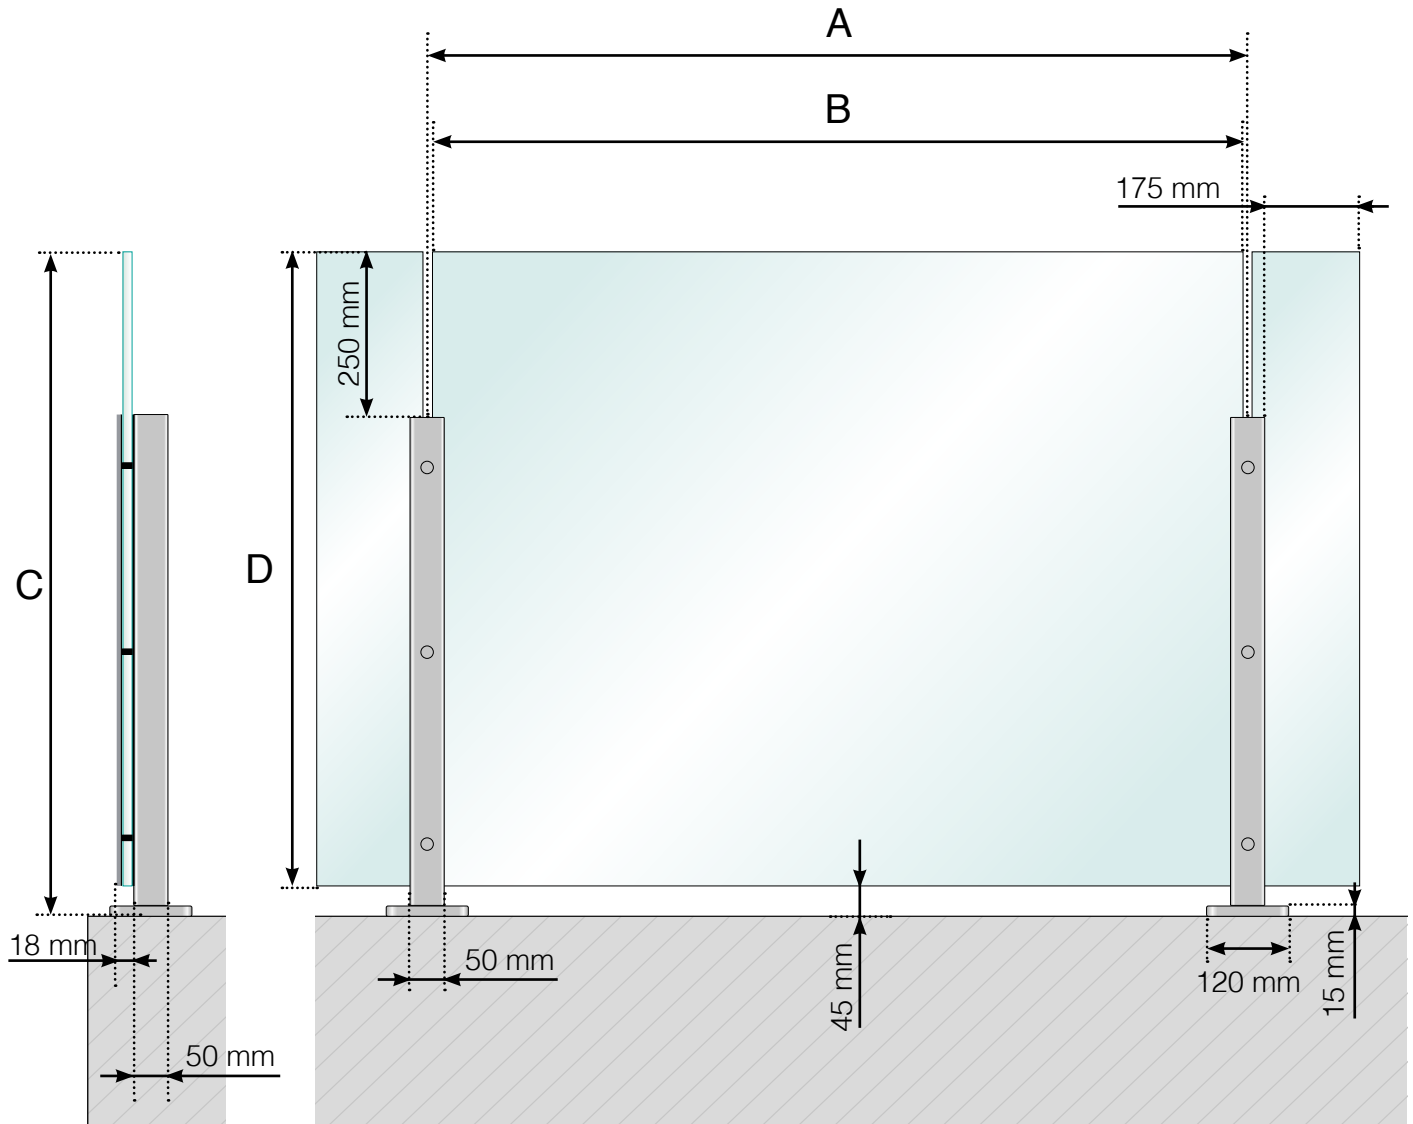

DETALJMÅTT

ALUMINIUMRÄCKE MED FOT - GLASMONTAGE INSIDA

A - Stolparnas c/c-mått beroende på sidolängd och antal sektioner

B - Glasets bredd beroende på sidolängd och antal sektioner

C - Räckets totala höjd

D - Glasets höjd

Observera att ritningarna inte är skalenliga

© Räckesbutiken Sweden AB - www.rackesbutiken.se

2018-11-01 v.1.0

RÄCKESBUTIKEN.SE

DETALJMÅTT

ALUMINIUMRÄCKE MED FOT - GLASMONTAGE UTSIDA

- A - Stolparnas c/c-mått beroende på sidolängd och antal sektioner
- B - Glasetts bredd beroende på sidolängd och antal sektioner
- C - Räckets totala höjd
- D - Glasetts höjd

DETALJMÅTT

ALUMINIUMRÄCKE MED FOT OCH ÖVERLIGGARE I ALUMINIUM
GLASMONTAGE INSIDA

- A - Stolparnas c/c-mått beroende på sidolängd och antal sektioner
- B - Glasets bredd beroende på sidolängd och antal sektioner
- C - Räckets totala höjd
- D - Glasets höjd

DETALJMÅTT

ALUMINIUMRÄCKE MED FOT OCH ÖVERLIGGARE I ALUMINIUM
GLASMONTAGE UTSIDA

A - Stolparnas c/c-mått beroende på sidolängd och antal sektioner

B - Glasets bredd beroende på sidolängd och antal sektioner