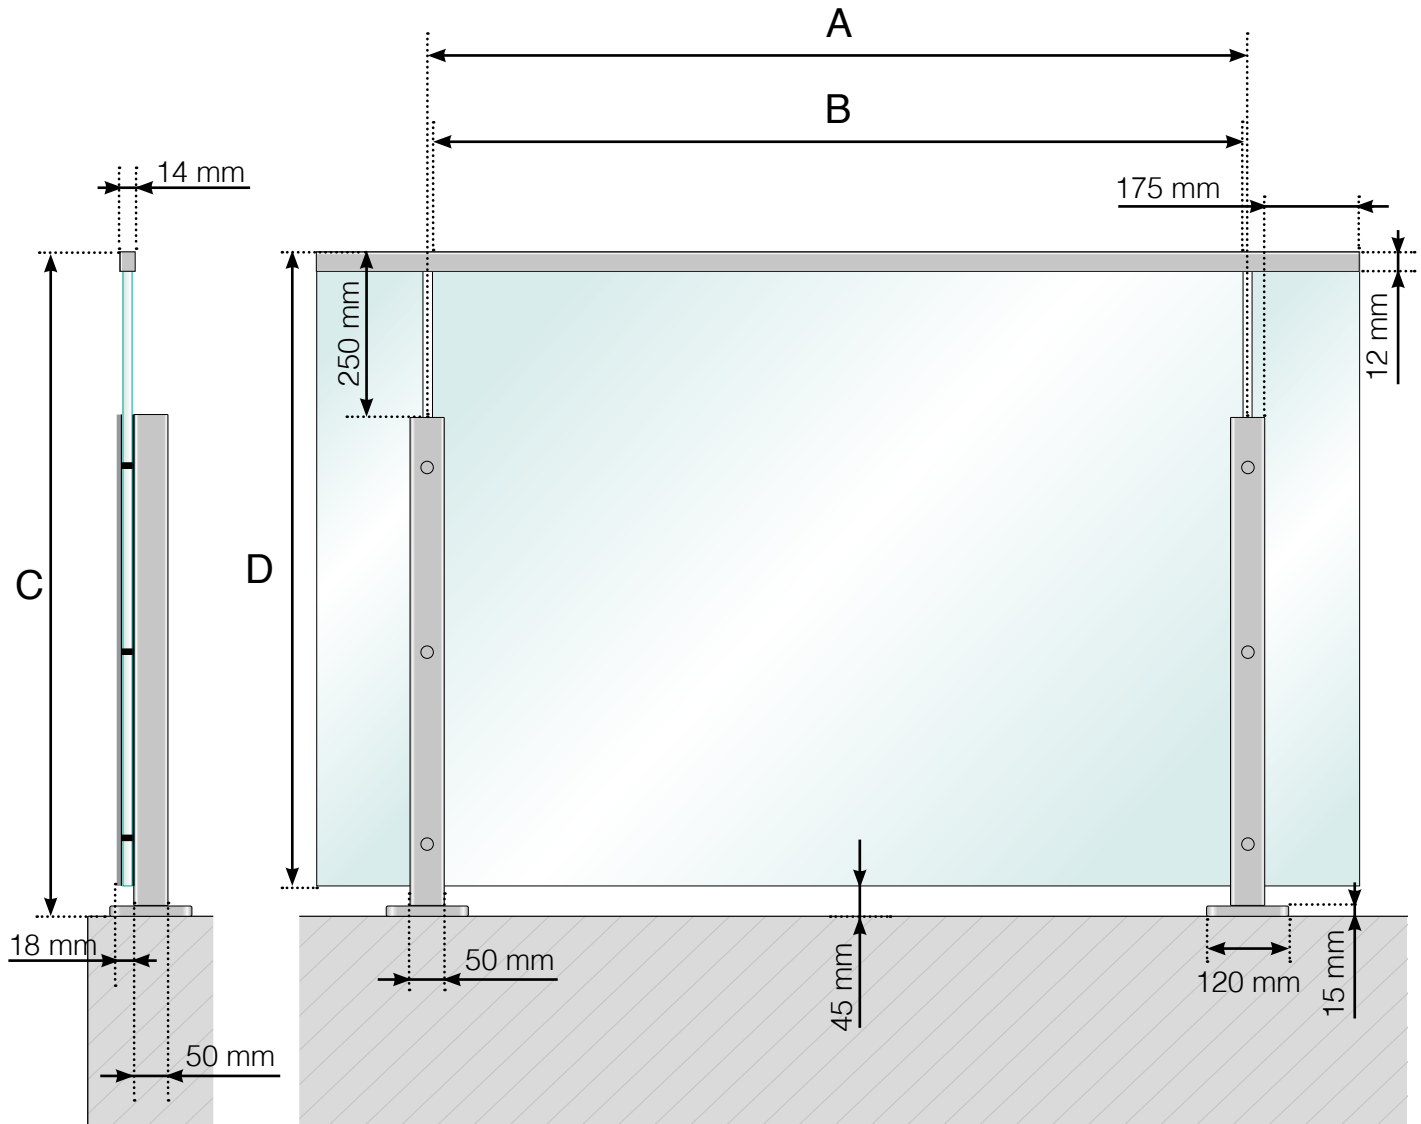

DETALJMÅTT

ALUMINIUMRÄCKE MED FOT - GLASMONTAGE INSIDA

A - Stolparnas c/c-mått beroende på sidolängd och antal sektioner

B - Glasets bredd beroende på sidolängd och antal sektioner

C - Räckets totala höjd

D - Glasets höjd

Observera att ritningarna inte är skalenliga

© Räckesbutiken Sweden AB - www.rackesbutiken.se

2018-11-01 v.1.0

RÄCKESBUTIKEN.SE

DETALJMÅTT

ALUMINIUMRÄCKE MED FOT - GLASMONTAGE UTSIDA

- A - Stolparnas c/c-mått beroende på sidolängd och antal sektioner
- B - Glasetts bredd beroende på sidolängd och antal sektioner
- C - Räckets totala höjd
- D - Glasetts höjd

DETALJMÅTT

ALUMINIUMRÄCKE MED FOT OCH ÖVERLIGGARE I ALUMINIUM
GLASMONTAGE INSIDA

- A - Stolparnas c/c-mått beroende på sidolängd och antal sektioner
- B - Glasets bredd beroende på sidolängd och antal sektioner
- C - Räckets totala höjd
- D - Glasets höjd

DETALJMÅTT

ALUMINIUMRÄCKE MED FOT OCH ÖVERLIGGARE I ALUMINIUM
GLASMONTAGE UTSIDA

A - Stolparnas c/c-mått beroende på sidolängd och antal sektioner

B - Glasets bredd beroende på sidolängd och antal sektioner