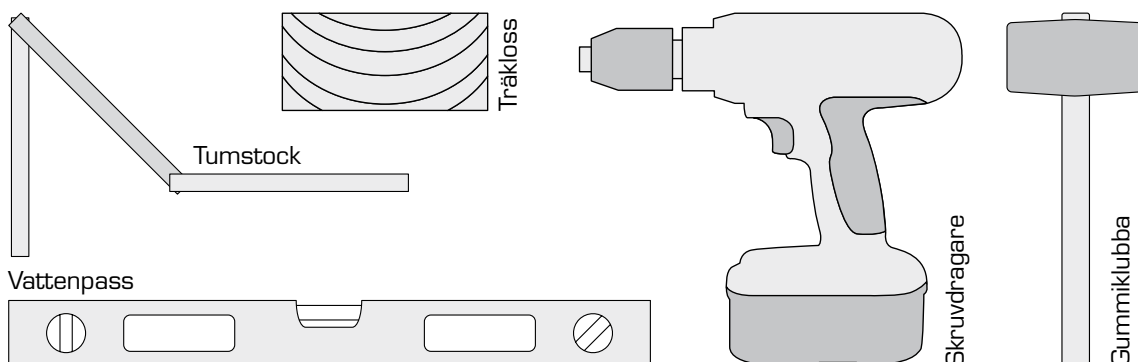

Monteringsillustration

Bra hjälpmedel