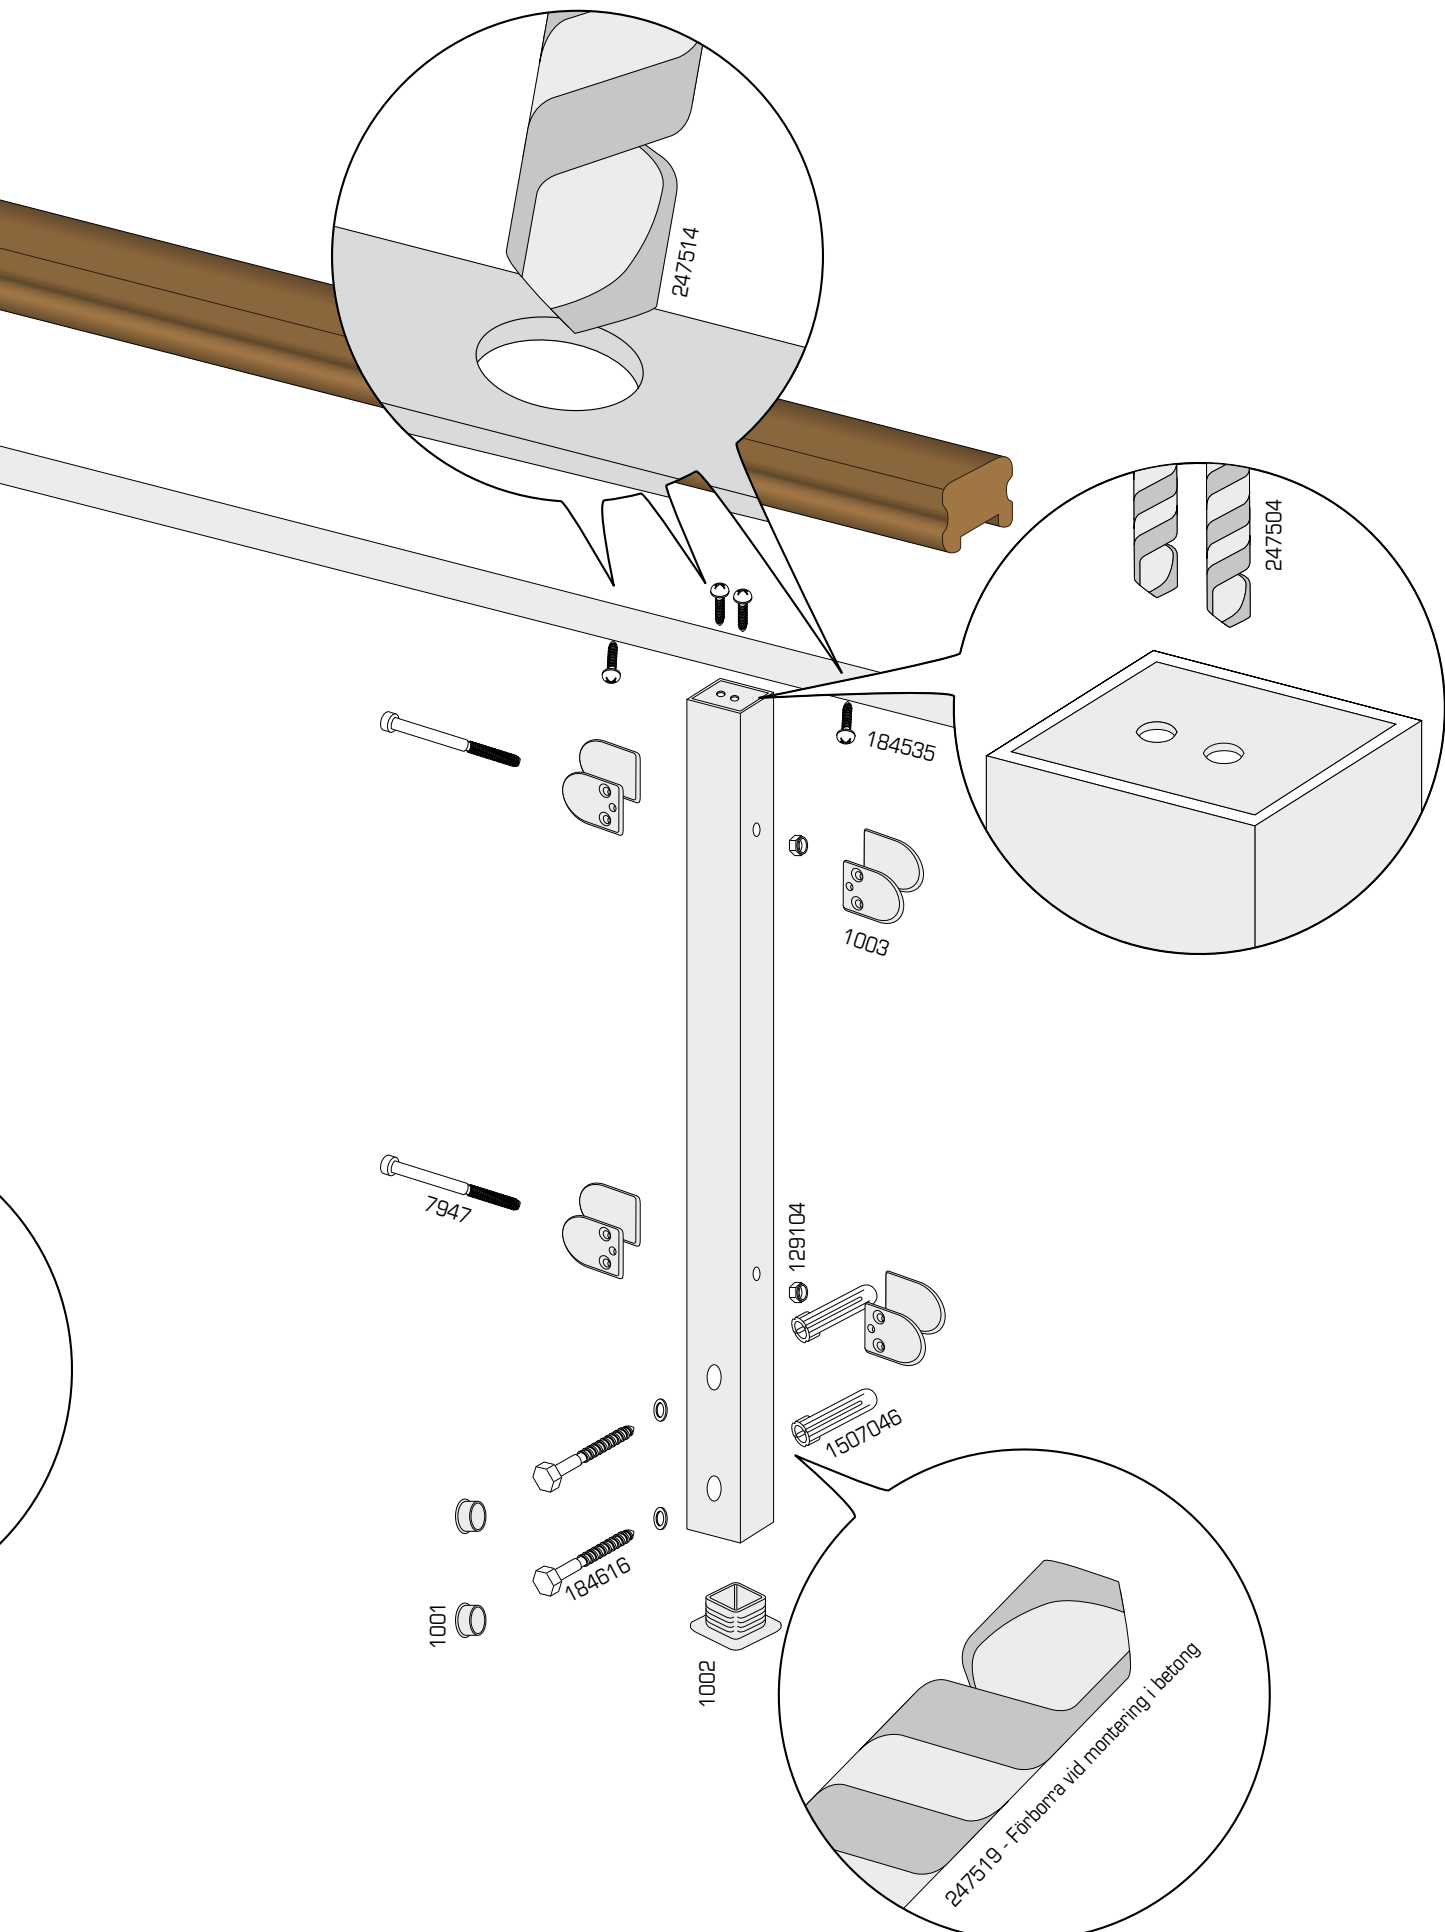

247514

247504

184535

1003

7947

129104

1507046

184616

1001

1002

247519 - Förborra vid montering i betong