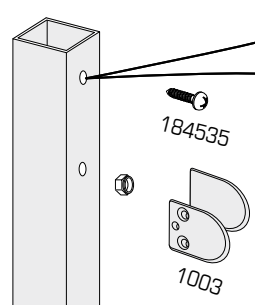

7947

1002

247519 - Förborra vid montering i betong