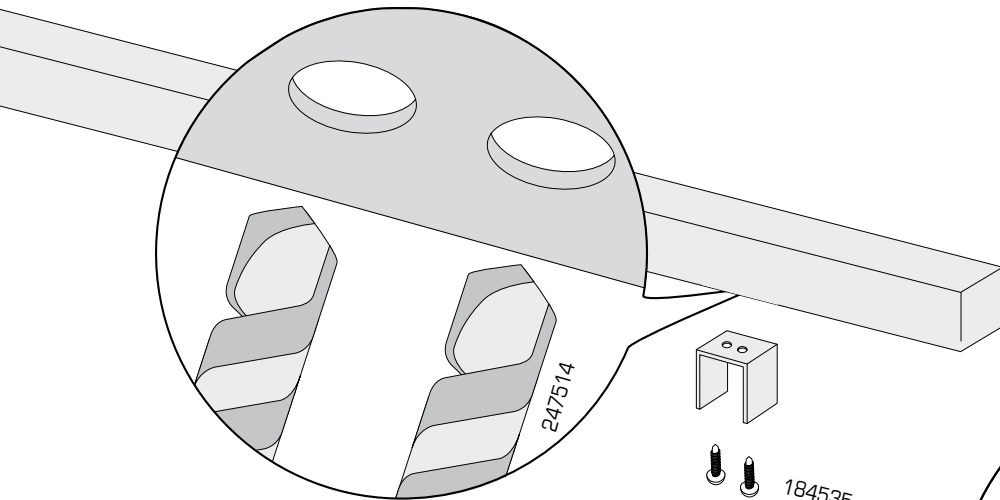

7947

1002

247519 - Förborra vid montering i betong