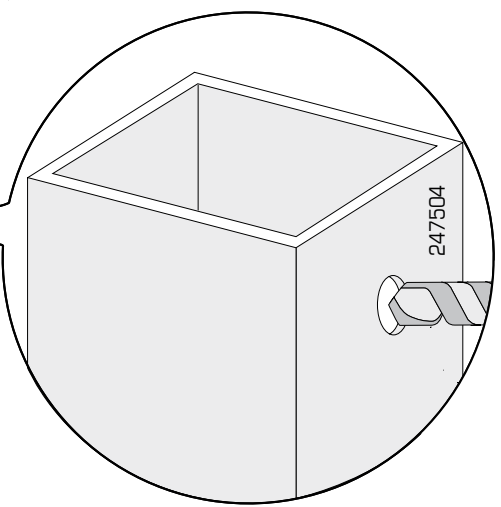

7947

1002

247519 - Förborra vid montering i betong