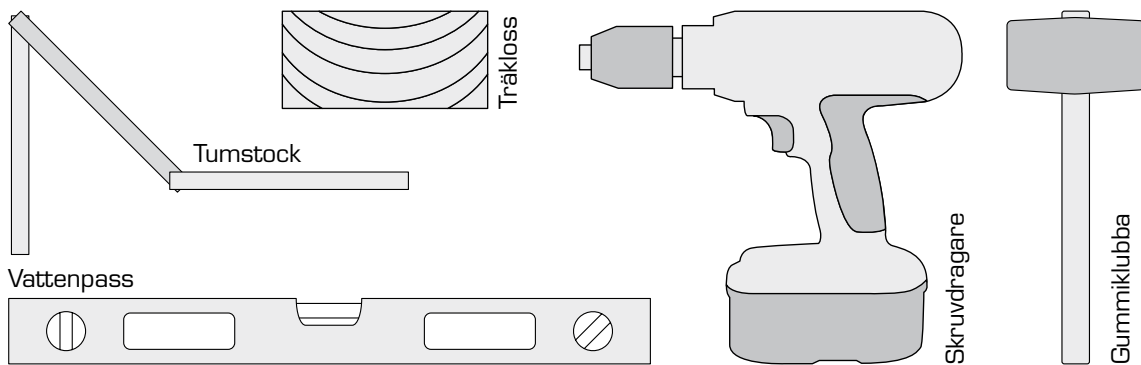

Monteringsillustration

Bra hjälpmedel